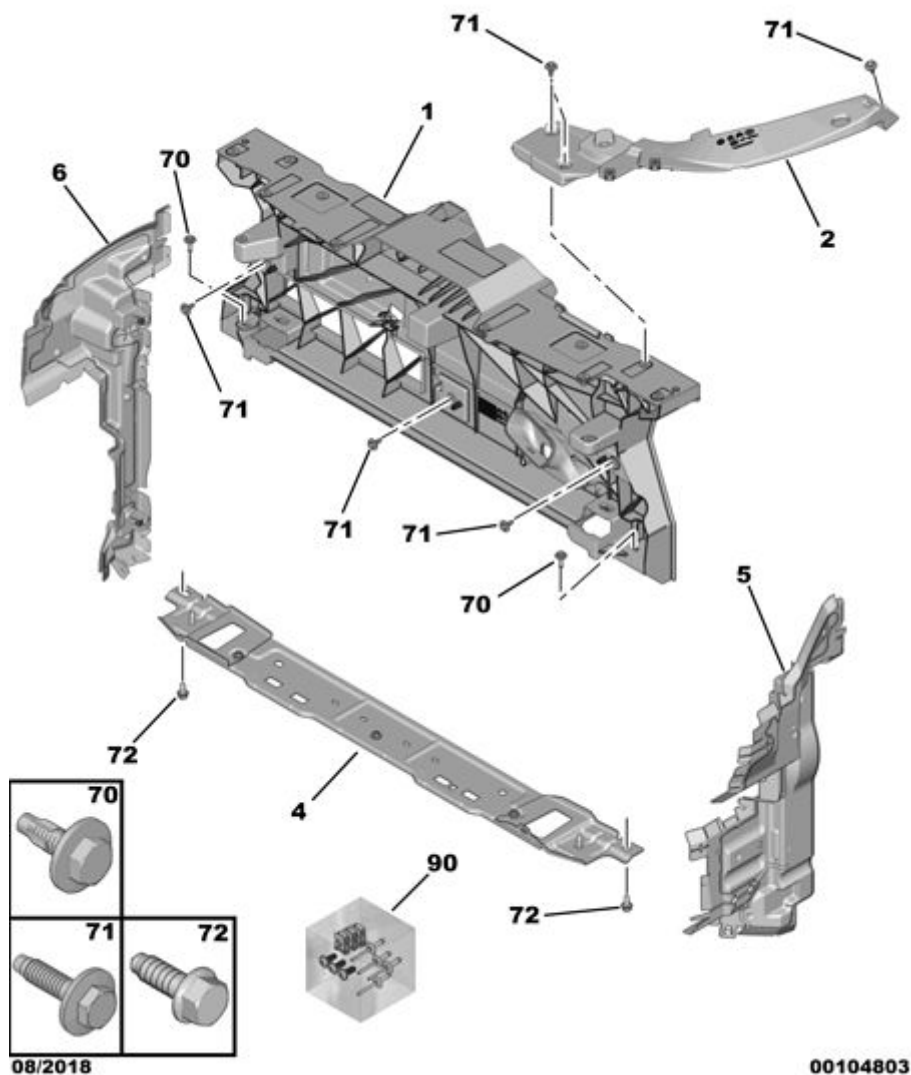

15.08.18 741001A ПЕРЕДНЯЯ РАМА

01	98 082 907 80	REACH	01	ПОПЕРЕЧИНА ПЕРЕДНЕЙ ПАНЕЛИ
02	98 260 956 80	REACH	01	ОПОРА ПОПЕРЕЧИНЫ ФАСАДА БЛОКА ЛЕВЫЙ AV
	98 260 954 80	REACH	01	ПРАВЫЙ AV
04	98 146 303 80	REACH	01	ПОПЕРЕЧИНА ПЕРЕДНЕЙ ПАНЕЛИ INF
05	98 121 343 80	REACH	01	ПЕРЕГОРОДКА АНТИ-РЕЦИР ВОЗ ОХЛ ЛЕВЫЙ - ДВИГАТЕЛЬ ТИП DV
	98 121 341 80	REACH	01	ЛЕВЫЙ - EW/DW
06	98 121 342 80	REACH	01	ПЕРЕГОРОДКА АНТИ-РЕЦИР ВОЗ ОХЛ ПРАВЫЙ - ДВИГАТЕЛЬ ТИП DV
	98 121 340 80	REACH	01	ПРАВЫЙ - EW/DW
70	98 027 744 80	REACH	01	(MUL) БОЛТ TH RDL DIAM 6 X 100 - 25
71	6922 H2	REACH	01	(MUL) БОЛТ TH RDL DIAM 6X100-20
72	16 113 853 80	REACH	04	(MUL) БОЛТ С ОПОРНОЙ ШАЙБОЙ DIAM 8X125-20
90	16 314 936 80	REACH	01	(MKT) КРЕПЛЕН МИНИ ПЕРЕД БАМП