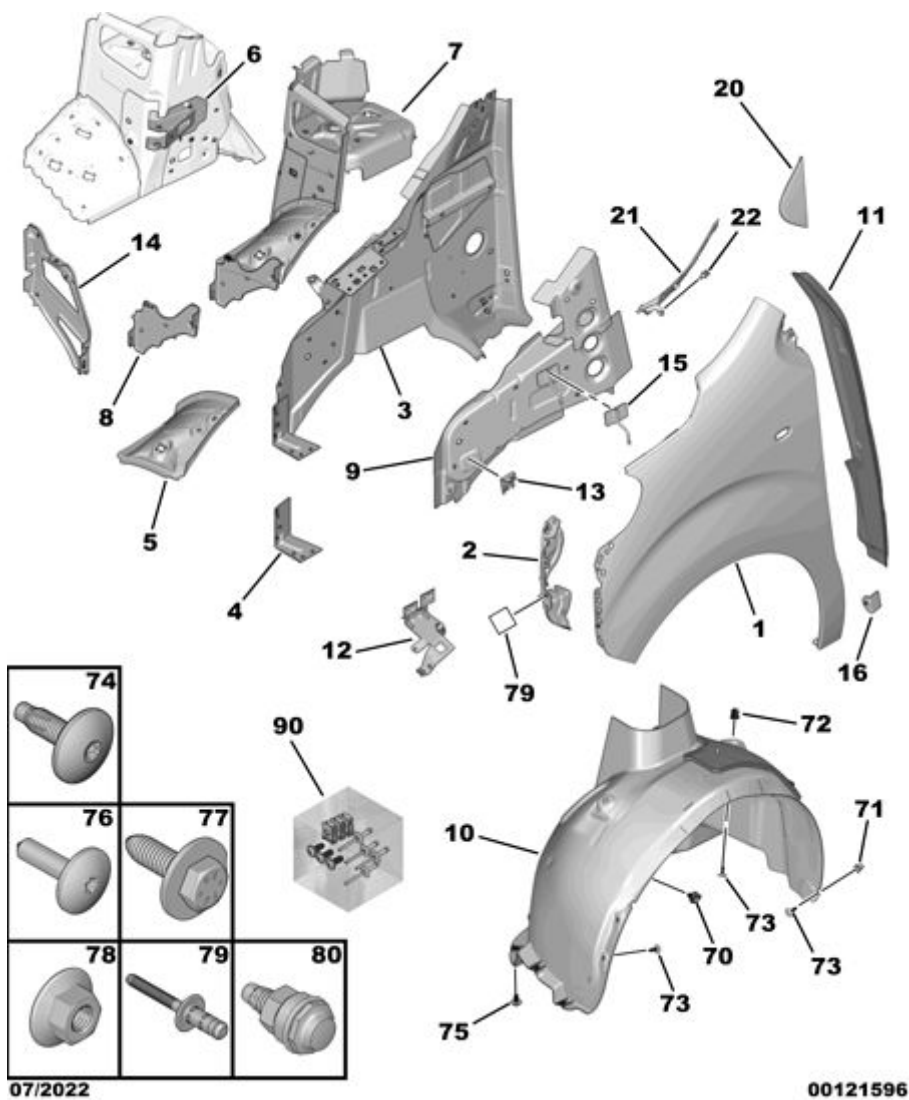

# 19.07.22 743501A ПЕРЕДНЕЕ КРЫЛО

01	98 087 579 80	REACH	01	ПЕРЕДНЕЕ КРЫЛО	 
	98 087 578 80	REACH	01	ПРАВЫЙ - КРОМЕ ПРЕДУСТАНОВКА ДЛЯ ПЕРЕОБОРУДОВАНИЯ 4X4	
			01	ЛЕВЫЙ - КРОМЕ ПРЕДУСТАНОВКА ДЛЯ ПЕРЕОБОРУДОВАНИЯ 4X4	
02	98 087 577 80	REACH	01	ОПОРА ПЕРЕДНЕГО КРЫЛА	
	98 087 576 80	REACH	01	ПРАВЫЙ	
			01	ЛЕВЫЙ	
03	16 138 410 80	REACH	01	НАКЛАДКА ПЕРЕДНЕГО КРЫША	
	16 138 412 80	REACH	01	ПРАВЫЙ ASS	
			01	ЛЕВЫЙ ASS	
04	98 089 828 80	REACH	01	ОПОРА ПЕРЕДНЕГО КРЫЛА	
	98 101 167 80	REACH	01	ПРАВЫЙ INF	
			01	ЛЕВЫЙ ASS	
05	96 775 925 80	REACH	01	ПЕРЕДНЯЯ КОЛЕСНАЯ АРКА	
	98 129 748 80	REACH	01	ПРАВЫЙ PARTIE AV	
			01	ЛЕВЫЙ PARTIE AV	
06	96 759 048 80	REACH	01	ОПОРА ТЯГИ	
			01	ASS	
07	16 139 425 80	REACH	01	ПЕРЕДНЯЯ КОЛЕСНАЯ АРКА	
	16 139 428 80	REACH	01	ПРАВЫЙ ASS	
			01	ЛЕВЫЙ ASS	
08	98 088 701 80	REACH	01	ПЛАСТИНА СВЯЗИ АРКИ ПЕР КОЛЕСА	
			01	ЛЕВЫЙ ASS	
09	16 142 998 80	REACH	01	УСИЛИТ ПЕРЕДН БОКОВИНЫ САЛОНА	
	16 142 999 80	REACH	01	ПРАВЫЙ ASS	
			01	ЛЕВЫЙ ASS	
10	98 083 633 80	REACH	01	ГРЯЗЕЗАЩИТН ЩИТОК АРКИ КОЛЕСА	
	98 083 635 80	REACH	01	ПРАВЫЙ AV ASS	
	16 622 329 80	REACH	01	ЛЕВЫЙ AV ASS	
	16 622 330 80	REACH	01	ПРАВЫЙ AV - ПРЕДУСТАНОВКА ДЛЯ ПЕРЕОБОРУДОВАНИЯ 4X4	
			01	ЛЕВЫЙ AV - ПРЕДУСТАНОВКА ДЛЯ ПЕРЕОБОРУДОВАНИЯ 4X4	
11	98 087 494 80	REACH	01	ЗАДНЯЯ ПРОКЛАДКА ПЕРЕДН КРЫЛА	
	98 103 015 80	REACH	01	ПРАВЫЙ	
			01	ЛЕВЫЙ	
12	98 163 353 80	REACH	01	ОПОРА РАСШИРИТЕЛЬНОГО БАЧКА	
			01	ПРАВЫЙ	