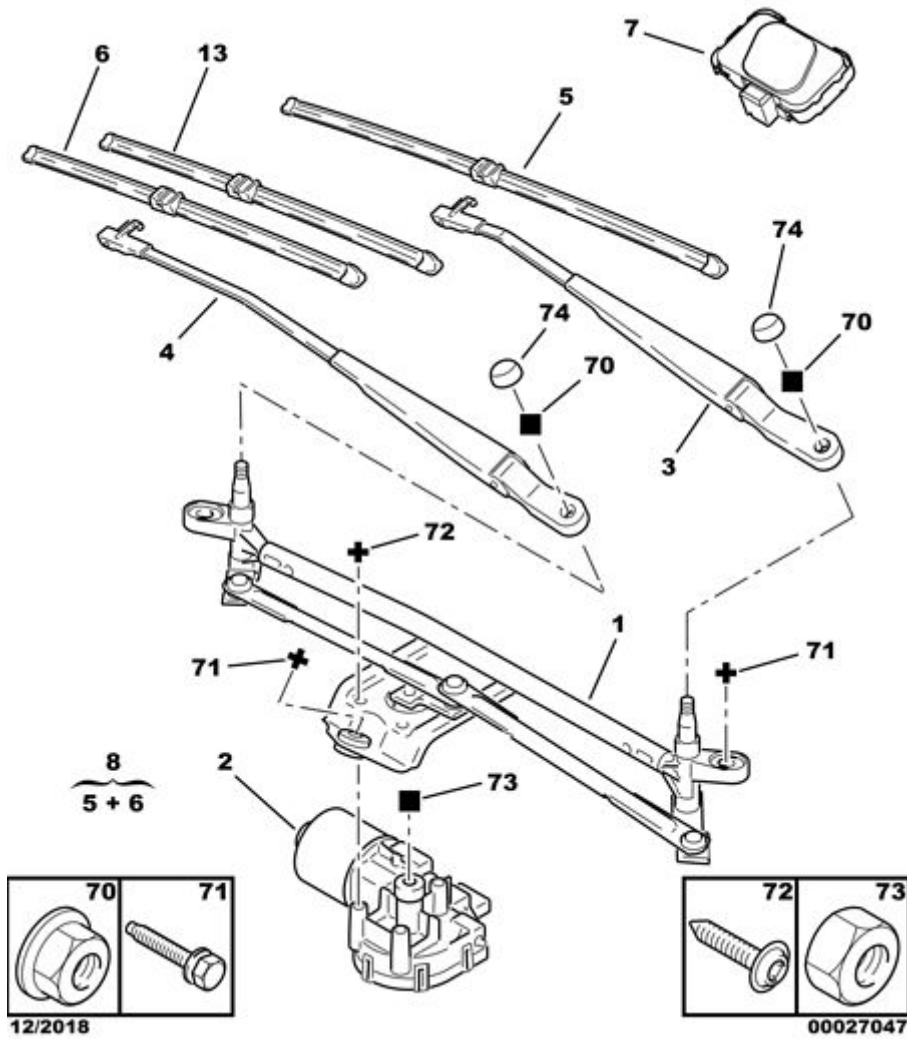

11.03.19 561101A

# УЗЕЛ ЭЛЕКТРОДВ.ОЧИСТ.ЛОБ.СТЕКЛА-ТЯГА

01	6401 F0	REACH NFP	01	КОЖУХ ПЕРЕДН. СТЕКЛООЧИСТИТЕЛЯ	
02	6405 J2	REACH NFP	01	ЭЛ.ДВИГ. ПЕРЕД. СТЕКЛОЧИСТИТ.	
03	6429 X0	REACH NFP	01	ДЕРЖАТЕЛЬ ЩЕТКИ ПЕР СТЕКЛООЧИС ЛЕВЫЙ	
04	6429 X1	REACH NFP	01	ДЕРЖАТЕЛЬ ЩЕТКИ ПЕР СТЕКЛООЧИС ПРАВЫЙ	
05	6426 YP RP 16 423 351 80 16 354 550 80	REACH REACH	01 01 01	ПЛОСКАЯ ЩЕТКА СТЕКЛООЧИСТИТЕЛЯ ЛЕВЫЙ Е:ПЛОСК ЩЕТКА НЕСК ЗАЖИМОВ L650 HOOK + U + M + A + B + C <i>- И СРОК ЭКСПЛУАТАЦИИ &gt;= 3</i>	
06	6426 YQ 16 354 544 80	REACH REACH	01 01	ПЛОСКАЯ ЩЕТКА СТЕКЛООЧИСТИТЕЛЯ ПРАВЫЙ Е:ПЛОСК ЩЕТКА НЕСК ЗАЖИМОВ L450 HOOK + U + M + A + B + C <i>- И СРОК ЭКСПЛУАТАЦИИ &gt;= 3</i>	
07	6405 CS	REACH	01	ДАТЧИК ДОЖДЯ	
08	6423 65	REACH	01	КОМП ПЛОСКИХ ЩЕТОК СТЕКЛООЧИСТ	
13	16 423 410 80 16 354 544 80	REACH REACH	01 01	ПЛОСКАЯ ЩЕТКА СТЕКЛООЧИСТИТЕЛЯ LONG 450 Е:ПЛОСК ЩЕТКА НЕСК ЗАЖИМОВ L450 HOOK + U + M + A + B + C <i>- И СРОК ЭКСПЛУАТАЦИИ &gt;= 3</i>	
70	6935 C9	REACH	01	(MUL) ГАЙКА С НЕСЪЕМН ШАЙБ M10X150	
71	6912 H8	REACH	01	(MUL) БОЛТ СВЛХ РАДИАЛЬНЫЙ DIAM 6X100-30	
72	6924 32	REACH	01	(MUL) БОЛТ RLX DIAM 6X100-14	
73	6932 38	REACH	01	(MUL) ШЕСТИГРАННАЯ ГАЙКА DIAM 8X125-6,5	
74	6405 S6	REACH	01	КОЛПАЧОК ОСИ СТЕКЛООЧИСТИТЕЛЯ AV	