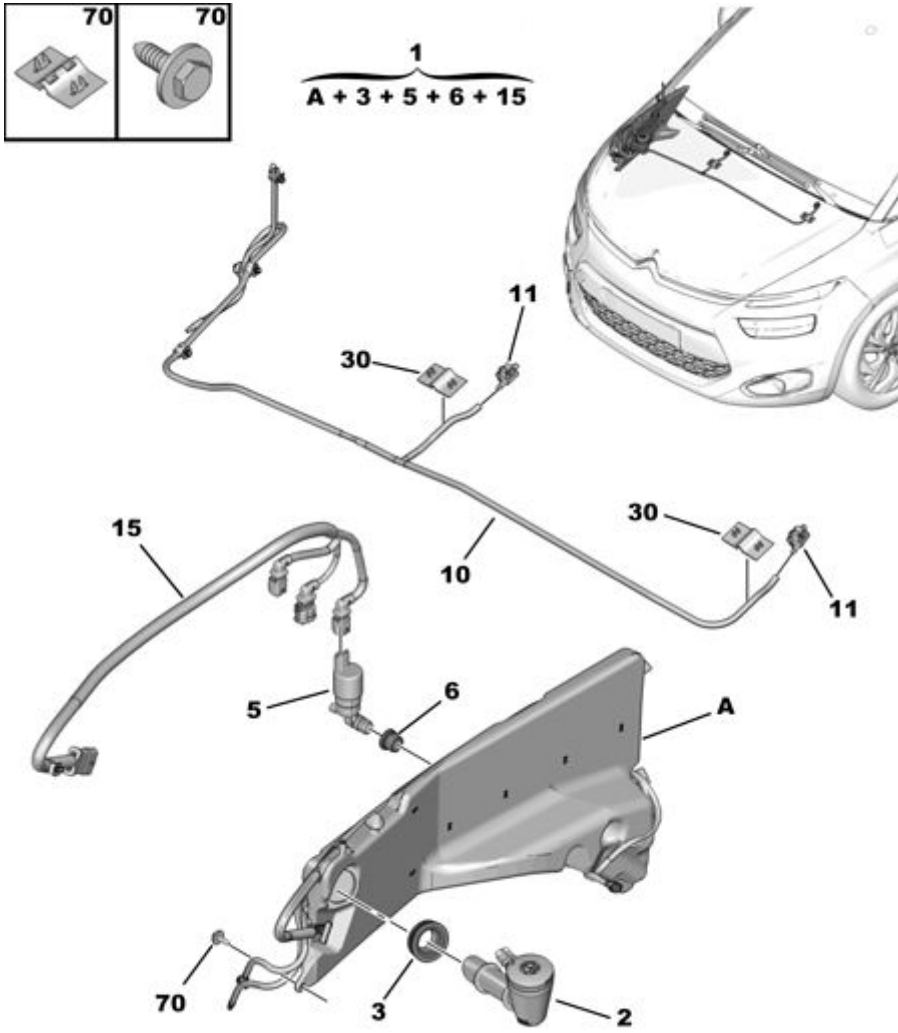

05.02.20 564101A

ОМЫВАТЕЛЬ ЛОБОВОГО СТЕКЛА

03/2013

00098116

01	96 760 882 80 REACH RP 98 199 733 80 98 199 733 80 REACH	01 01 01	БАЧОК ЖИДКОСТИ ОМЫВАТЕЛЯ ФАР EQUIPE - ПЕРВОНАЧАЛЬНАЯ ГАММА И СТЕКЛООЧИСТИТЕЛЬ/ОМЫВАТЕЛЬ ФАР ENS - ПОЛОВИНА СРОКА СЛУЖБЫ И СТЕКЛООЧИСТИТЕЛЬ/ОМЫВАТЕЛЬ ФАР	
	96 760 881 80 REACH RP 98 199 738 80 98 199 738 80 REACH	01 01 01	БАЧОК СТЕКЛООМЫВАТЕЛЯ EQUIPE - БЕЗ СТЕКЛООЧИСТИТЕЛЯ ФАР ДО OPR 14601 КРОМЕ РОССИЯ КРОМЕ DV ENS - БЕЗ СТЕКЛООЧИСТИТЕЛЯ ФАР С OPR 14602 КРОМЕ РОССИЯ КРОМЕ DV	
	98 019 108 80 REACH RP 98 199 739 80 98 199 739 80 REACH	01 01 01	EQUIPE - РОССИЯ И БЕЗ СТЕКЛООЧИСТИТЕЛЯ ФАР ДО OPR 14601 ИЛИ DV И БЕЗ СТЕКЛООЧИСТИТЕЛЯ ФАР ДО OPR 14601 ENS - РОССИЯ И БЕЗ СТЕКЛООЧИСТИТЕЛЯ ФАР С OPR 14602 ИЛИ DV И БЕЗ СТЕКЛООЧИСТИТЕЛЯ ФАР С OPR 14602	
02	96 766 065 80 REACH	01	ТРУБКА ЗАПР СТЕКЛООМЫВАТЕЛЯ	
03				
05	16 099 303 80 REACH	01	НАСОС СТЕКЛООМЫВАТЕЛЯ	
06	6500 AA REACH	01	ПРОКЛАДКА НАСОСА СТЕКЛООМЫВАТ	
10	96 763 917 80 REACH	01	ТРУБКА СТЕКЛООМЫВАТЕЛЯ	
11	16 098 680 80 REACH	02	ЖИКЛЕР СТЕКЛООМЫВАТЕЛЯ	
15	16 099 307 80 REACH RP 16 754 877 80 16 099 306 80 REACH RP 16 174 234 80 16 174 234 80 REACH 16 754 877 80 REACH	01 01 01 01 01	ЖГУТ ПРОВОД. НАСОСА СТЕКЛООМЫВ - СТРАНЫ С ЖАРКИМ ИЛИ УМЕРЕННЫМ КЛИМАТОМ И БЕЗ СТЕКЛООЧИСТИТЕЛЯ ФАР ДО OPR 14601 ИЛИ СТРАНЫ С ХОЛОДНЫМ КЛИМАТОМ И БЕЗ СТЕКЛООЧИСТИТЕЛЯ ФАР ДО OPR 14601 ИЛИ СТРАНЫ С ОЧЕНЬ ХОЛОДНЫМ КЛИМАТОМ И БЕЗ СТЕКЛООЧИСТИТЕЛЯ ФАР ДО OPR 14601 - ПЕРВОНАЧАЛЬНАЯ ГАММА И СТЕКЛООЧИСТИТЕЛЬ/ОМЫВАТЕЛЬ ФАР - ПОЛОВИНА СРОКА СЛУЖБЫ И СТЕКЛООЧИСТИТЕЛЬ/ОМЫВАТЕЛЬ ФАР - DV И ПОЛОВИНА СРОКА СЛУЖБЫ И БЕЗ СТЕКЛООЧИСТИТЕЛЯ ФАР С OPR 14602 ИЛИ РОССИЯ И ПОЛОВИНА СРОКА СЛУЖБЫ И БЕЗ СТЕКЛООЧИСТИТЕЛЯ ФАР С OPR 14602	
30	6433 C6 REACH	02	ФИКСАТ. ТРУБКИ СТЕКЛООМЫВАТЕЛЯ	
70	6923 95 REACH	01	(MUL) БОЛТ TH RDL DIAM 6X100-20	