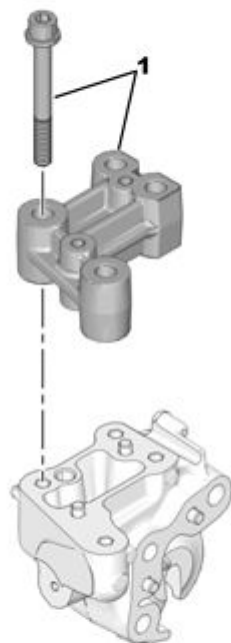

31.05.19 348050A

КРЕПЛЕНИЕ СИЛОВОГО АГРЕГАТА

ПРЕДУСТАНОВКА ДЛЯ ПЕРЕОБОРУДОВАНИЯ 4X4

07/2019

00119357

01	16 622 327 80		01	НАБОР СТОЕК MOTEUR
02	16 633 098 80		01	НАБОР СТОЕК BOITE DE VITESSES