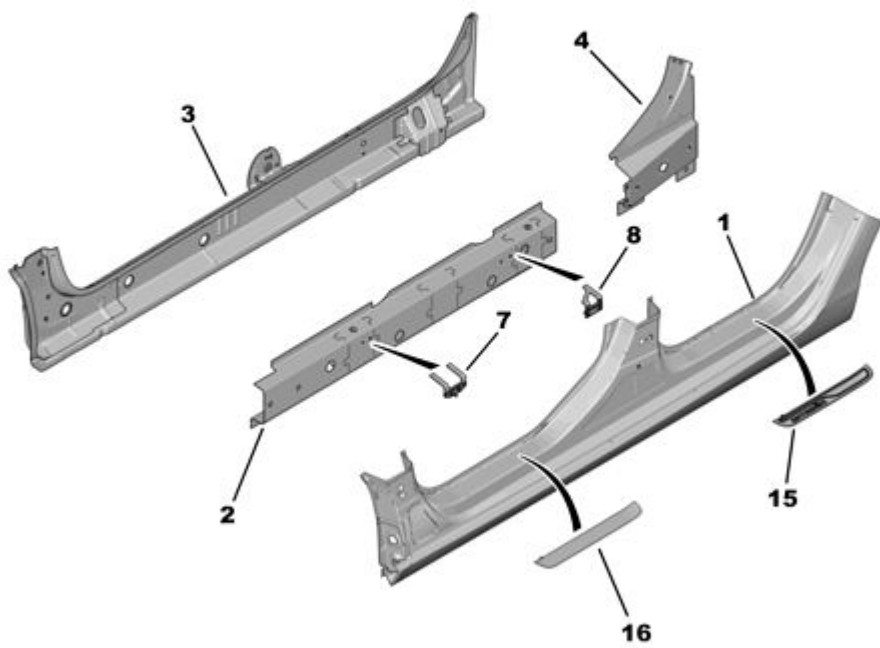

# НИЖНЯЯ ЧАСТЬ КУЗОВА И ЛОНЖЕРОН

01	7009 S1	REACH	01	НИЖНЯЯ ЧАСТЬ КУЗОВА ЛЕВЫЙ
	7010 AZ	REACH	01	ПРАВЫЙ
02	7015 56	REACH	01	УСИЛИТЕЛЬ ЛОНЖЕРОНА ПОЛА ЛЕВЫЙ
	7014 34	REACH	01	ПРАВЫЙ
03	7014 35	REACH	01	ВНУТРЕННИЙ ЛОНЖЕРОН ПОЛА ЛЕВЫЙ
	7014 36	REACH	01	ПРАВЫЙ
07	7518 WL	REACH	02	РАСШИРЯЮЩАЯСЯ ВСТАВКА AV
08	7518 YA	REACH	01	РАСШИРЯЮЩАЯСЯ ВСТАВКА ЛЕВЫЙ AR
	7518 YC	REACH	01	ПРАВЫЙ AR
15	7009 T2	REACH	01	ЗАЩИТА ПОРОГА ЛЕВЫЙ AR
	7010 CL	REACH	01	ПРАВЫЙ AR
16	7009 T1	REACH	01	ЗАЩИТА ПОРОГА ЛЕВЫЙ AV
	7010 CP	REACH	01	ПРАВЫЙ AV