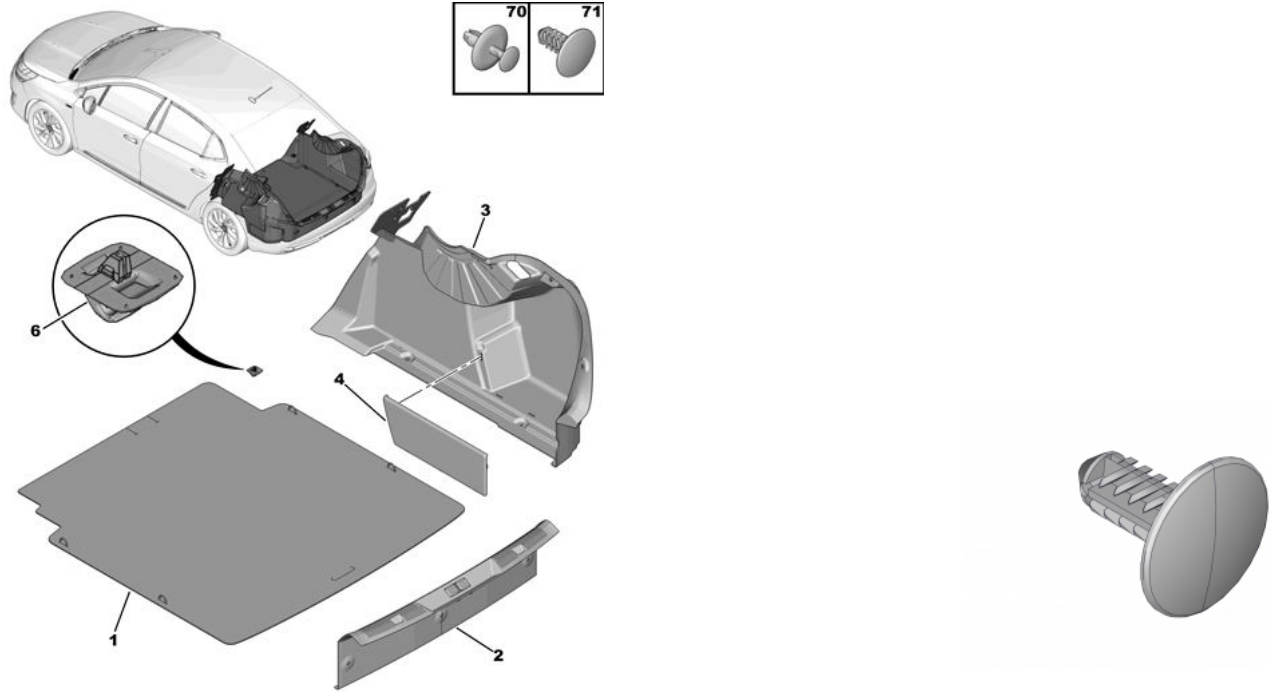

### ОБЛИЦОВКА, КОВЕР БАГАЖНИКА

12/2012

00096880

01	98 002 062 ZD	РЕАС И	01	КОВРИК БАГАЖНИКА HZD - ЧЕРНЫЙ МИСТРАЛЬ	
02	98 002 132 ZD	РЕАС И	01	ОТДЕЛКА ЗАДНЕЙ ПАНЕЛИ HZD - ЧЕРНЫЙ МИСТРАЛЬ	
03	98 049 584 ZD	РЕАС И	01	БОКОВАЯ ОБИВКА БАГАЖНИКА ЛЕВЫЙ HZD - ЧЕРНЫЙ МИСТРАЛЬ	
	98 049 583 ZD	РЕАС И	01	ПРАВЫЙ HZD - ЧЕРНЫЙ МИСТРАЛЬ	
06	8794 QH	РЕАС И	01	КРЮЧОК КОВРИКА HKR- - КРАСНЫЙ "WARNING"	
70	6997 T2	РЕАС И	40	СЪЕМНАЯ ЗАКЛЕПКА	
71	7588 VX	РЕАС И	03	ФИКСАТОР	