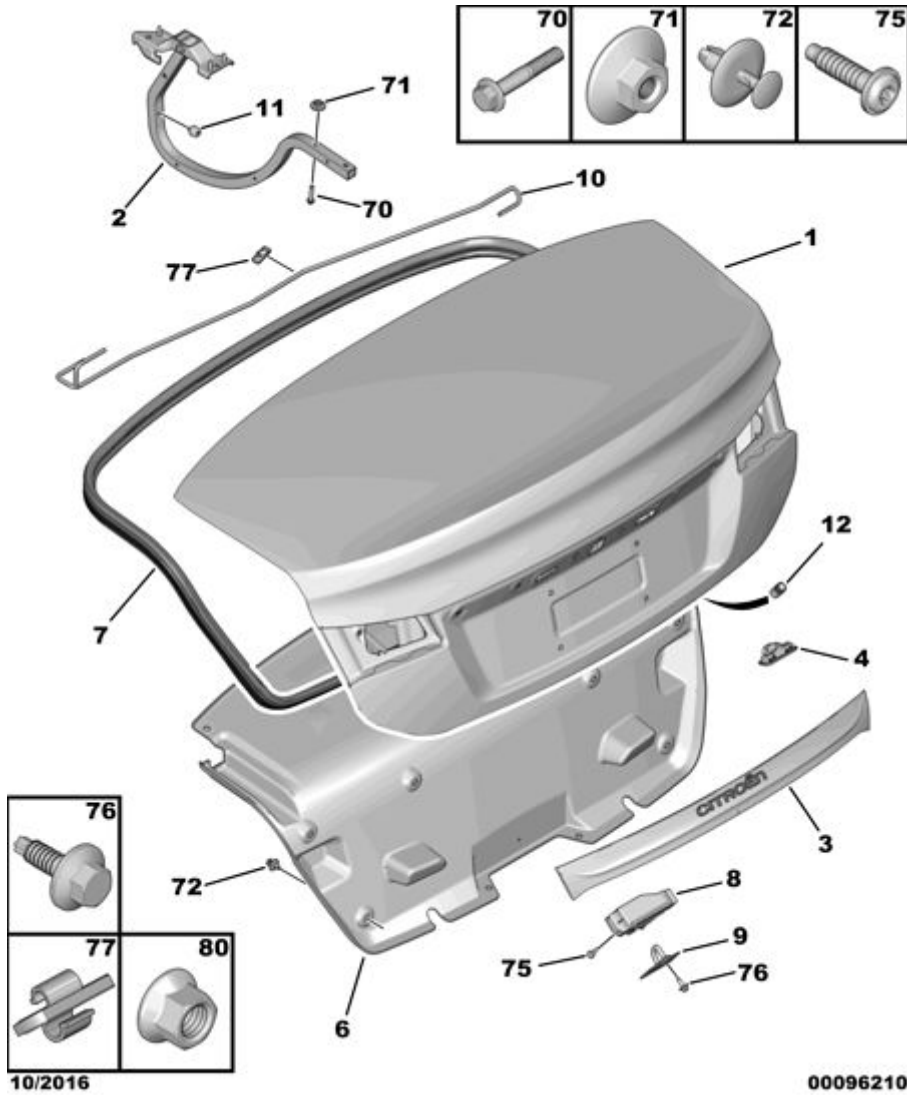

# 28.11.22 845001A КРЫШКА БАГАЖНИКА

01	98 025 605 80	REACH	01	КРЫШКА БАГАЖНИКА ASS
02	98 070 321 80	REACH	01	ПЕТЛЯ КРЫШКИ БАГАЖНИКА ЛЕВЫЙ ASS
	98 070 320 80	REACH	01	ПРАВЫЙ ASS
03	98 070 630 DX	REACH	01	ДЕКОР НАКЛ ГОС РЕГ ЗНК - ЛАМПОВАЯ СИГНАЛИЗАЦИЯ
	98 152 830 DX	REACH	01	- СВЕТОДИОДНАЯ СИГНАЛИЗАЦИЯ
	RP 98 241 573 DX		01	
04	6490 R3	REACH	01	ПРИВОД ОТКРЫТИЯ ЗАДН. - ПОЛОВИНА СРОКА СЛУЖБЫ И СВЕТОДИОДНАЯ СИГНАЛИЗАЦИЯ
06	98 002 137 ZD	REACH	01	ОБШИВКА ДВЕРИ БАГ ОТД HZD - ЧЕРНЫЙ МИСТРАЛЬ
07	96 746 249 80	REACH	01	УПЛОТНИТЕЛЬ БАГАЖНИКА
08	8719 G6	REACH	01	ЗАМОК БАГАЖНИКА
09	8724 C2	REACH	01	СКОБА ЗАКРЫТИЯ БАГАЖНИКА
10	96 748 548 80	REACH	01	ТОРСИОН КРЫШКИ БАГАЖНИКА ЛЕВЫЙ
	96 748 547 80	REACH	01	ПРАВЫЙ
11	96 748 286 80	REACH	01	УПОР ШАРНИРН РЫЧ КРЫШКИ БАГАЖН
12	6997 C7	REACH	01	(MUL) УПОР 36-21,8
70	96 448 622 80	REACH	04	(MUL) БОЛТ С ОПОРНОЙ ШАЙБОЙ M6X100 LG35
71	8718 32	REACH	06	(MUL) ГАЙКА С БУРТИКОМ 6X100-8-10
72	6997 T2	REACH	14	СЪЕМНАЯ ЗАКЛЕПКА
75	79 03 008 237	REACH	02	(MUL) БОЛТ СВЛX M6X100 L25
	RP 16 113 852 80		01	
76	8654 24	REACH	02	БОЛТ M6X100 LG 20
77	96 783 546 80	REACH	01	КРЕПЛ ТОРСИОНА КРЫШКИ БАГАЖН
80	8742 Y0	REACH	04	ГАЙКА С БУРТИКОМ