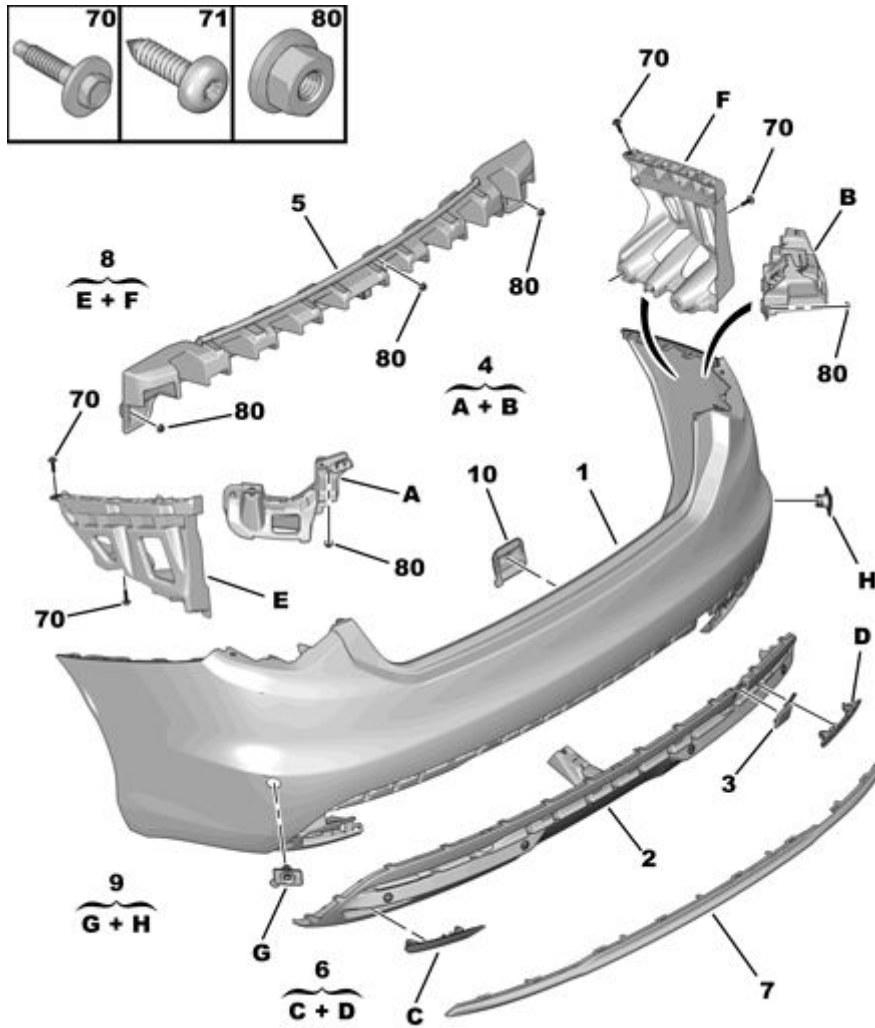

18.07.17 617605A

ЗАДНИЙ БАМПЕР*С СИСТЕМОЙ НАБЛЮДЕНИЯ ЗА МЕРТВОЙ ЗОНЕ*

09/2016

00108548

01	16 180 962 80	REACH	01	БАМПЕР ЗАДНИЙ НА ПОКРАСКУ	
03	98 019 306 XT	REACH	01	СМОТРОВОЙ ЛЮК FXT - СЕРЕБРИСТО-СЕРЫЙ	
04	16 099 901 80	REACH	01	КОМПЛЕКТ КРОНШТЕЙНА БАМПЕРА	
05	16 099 903 80	REACH	01	ОПОРА КРЕПЛЕНИЯ ПЕРЕДН БАМПЕРА	
06	16 096 565 80	REACH	01	КОМПЛЕКТ КРЫШЕК КАТАФОТОВ	
07	98 018 998 DX	REACH	01	ДЕКОР НАКЛ ЗАДНЕГО БАМПЕРА HDX - СЕРЫЙ TRIONYX	
08	16 099 953 80	REACH	01	НАБОР БОКОВЫХ УСИЛИТЕЛ. БАМЕРА	
09	16 180 964 80	REACH	01	КОМПЛЕКТ КРОНШТЕЙНА БАМПЕРА CAPTEUR	
70	6230 06	REACH	08	(MUL) БОЛТ TH RDL DIAM 6-30	
71	6924 10	REACH	02	(MUL) БОЛТ CBLX DIAM 4,5X20	
80	16 115 722 80	REACH	06	(MUL) ГАЙКА DIAM 6X100	