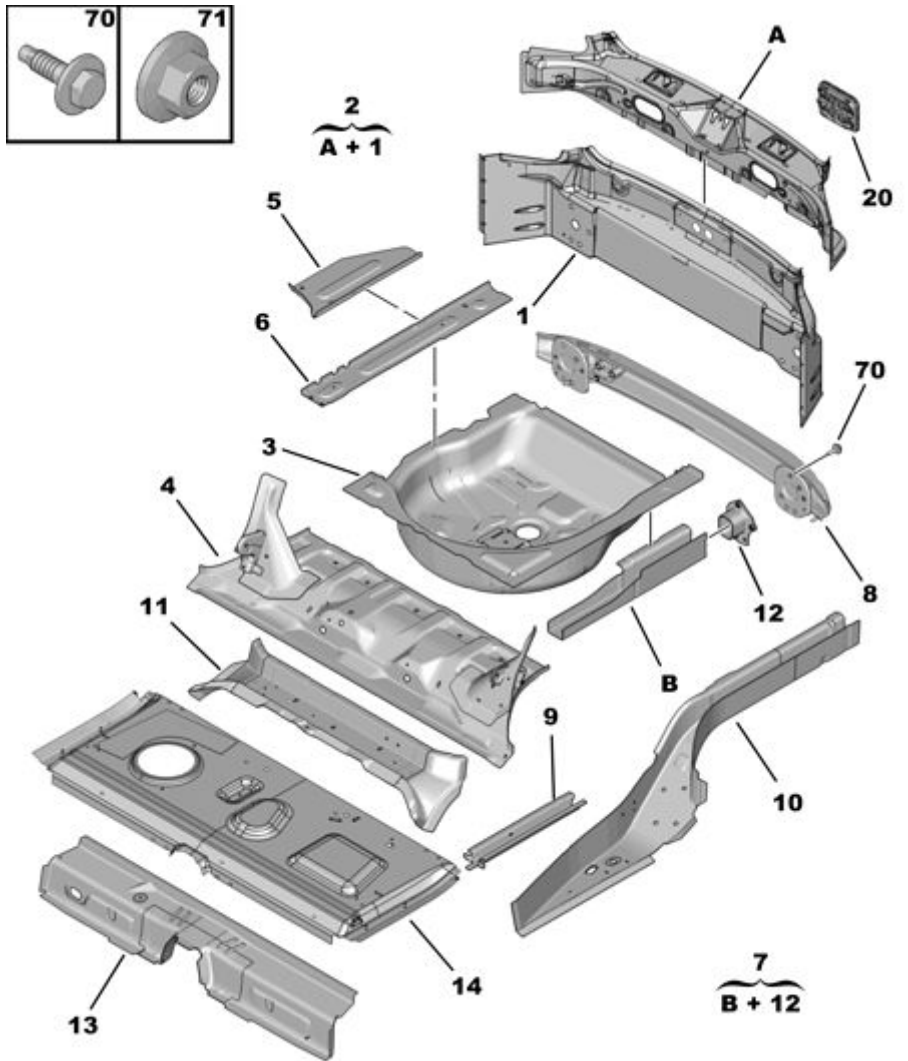

28.07.14 746901A

ЮБКА И ПАНЕЛЬ ЗАДНЕЙ ЧАСТИ ПОЛА

03/2013

00096184

01	16 097 073 80	REACH	01	ПАНЕЛЬ ЗАДНЯЯ ASS
02	98 036 962 80	REACH	01	ПАНЕЛЬ ЗАДНЯЯ ASS
03	16 095 829 80	REACH	01	ПОЛ БАГАЖНОГО ОТДЕЛЕНИЯ ASS
04	16 096 050 80	REACH	01	ПОЛ ЗАДНИЙ PARTIE AR
05	96 744 726 80	REACH	01	УДЛИНИТЕЛЬ ЗАДНЕГО ПОЛА ЛЕВЫЙ
	96 744 725 80	REACH	01	ПРАВЫЙ
06	16 096 161 80	REACH	01	ЗАДН ЗАГЛУШКА МАЛОГО ЛОНЖЕРОНА ЛЕВЫЙ
	96 744 789 80	REACH	01	ПРАВЫЙ
07	16 105 306 80	REACH	01	УДЛИНИТЕЛЬ МАЛОГО ЛОНЖЕРОНА ЛЕВЫЙ ASS
	16 097 406 80	REACH	01	ПРАВЫЙ ASS
08	96 736 931 80	REACH	01	ПОПЕРЕЧ. ЗАДН МАЛОГО ЛОНЖЕРОНА ASS
09	96 709 027 80	REACH	02	МАЛЫЙ ЛОНЖЕРОН ПОЛА
10	7251 NJ	REACH	01	МАЛЫЙ ЛОНЖЕРОН ПОЛА ПРАВЫЙ
	7251 NF	REACH	01	ЛЕВЫЙ
11	16 080 597 80	REACH	01	БОКОВАЯ ПОПЕРЕЧИНА ASS
12	7252 EN	REACH	01	КРЫШКА ЗАДНЕГО ЛОНЖЕРОНА ПРАВЫЙ AR
	7252 EP	REACH	01	ЛЕВЫЙ AR
13	7214 C5	REACH	01	ПОПЕРЕЧИНА С ЗАКРАИНАМИ
14	16 108 229 80	REACH	01	ПОЛ ЗАДНИЙ ASS
20	8580 AA	REACH	01	РЕШЕТКА ВЫТЯЖКИ ВОЗДУХА
70	6922 F0	REACH	06	(MUL) БОЛТ TH RDL DIAM 8X125-30
71	6936 C6	REACH	01	(MUL) ГАЙКА С НЕСЪЕМН ШАЙБ 8X125-9,7-22