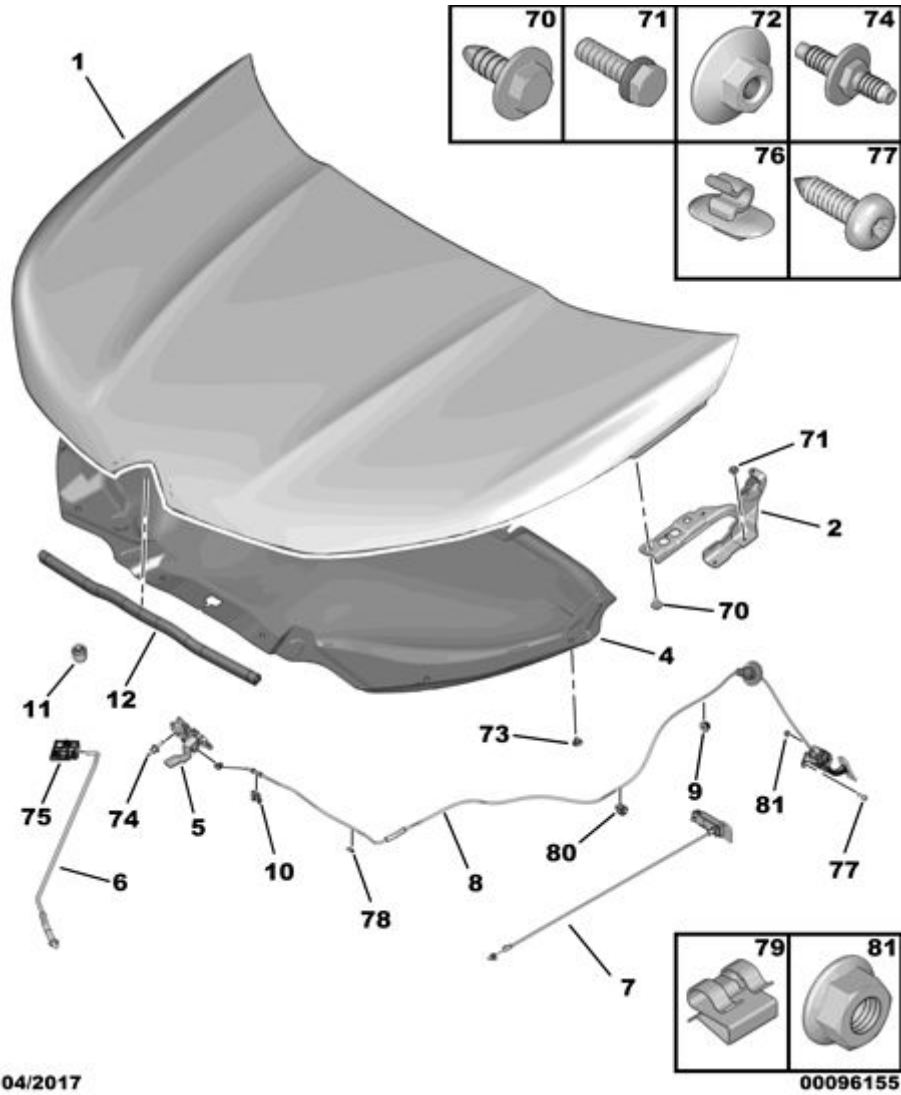

28.06.17 743301A ΚΑΠΟΤ

01	98 025 595 80	REACH	01	КАПОТ ASS	
02	96 768 670 80	REACH	01	ШАРНИР КАПОТА ЛЕВЫЙ	
	96 768 669 80	REACH	01	ПРАВЫЙ	
04	98 002 204 80	REACH	01	ЗВУКОИЗОЛЯТОР КАПОТА	
05	96 782 430 80	REACH	01	ЗАМОК КАПОТА	
06	96 769 892 80	REACH	01	УПОР КАПОТА	
07	98 050 031 80	REACH	01	ПЛАСТИНА ПРЕДОХР КРЮКА КАПОТА	
08	96 875 374 XT	REACH	01	РУЧНОЙ ПРИВОД КАПОТА	
09	9137 G5	REACH	01	ПРОБКА С 1 ОТВЕР Д/ПРОХ ТРОСА	
10	7937 L4	REACH	01	СТОПОР ОБОЛОЧКИ	
11	8733 89	REACH	01	УПОР КАПОТА	
70	9023 YG	REACH	04	БОЛТ DIAM 8X125 LON 25	
71	6922 54	REACH	04	(MUL) БОЛТ TH RDL DIAM 6X100-20	
72	8718 32	REACH	06	(MUL) ГАЙКА С БУРТИКОМ 6X100-8-10	
73	16 092 672 80 RP 16 227 495 80	REACH	10 01	(MUL) ЗАКЛЕПКА NOIR	
74	7934 75	REACH	02	БОЛТ НАПРАВЛЯЮЩИЙ M6X100 M16 LG 25	
75	7928 38	REACH	01	ФИКСАТ. РЫЧАГА ОТКРЫВ. КАПОТА	
76	7928 39	REACH	01	(MUL) ФИКСАТОР	
77	6924 C1	REACH	01	(MUL) БОЛТ SVLX DIAM 6-20	
78	6991 57	REACH	02	(MUL) ФИКСАТОР	
79	6992 62	REACH	01	(MUL) ФИКСАТОР 4-7X0,5-3	
80	6991 T8	REACH	01	(MUL) ФИКСАТОР 2T 8	
81	79 03 233 029	REACH	01	(MUL) ГАЙКА M6X100	

RP 6935 A6 01