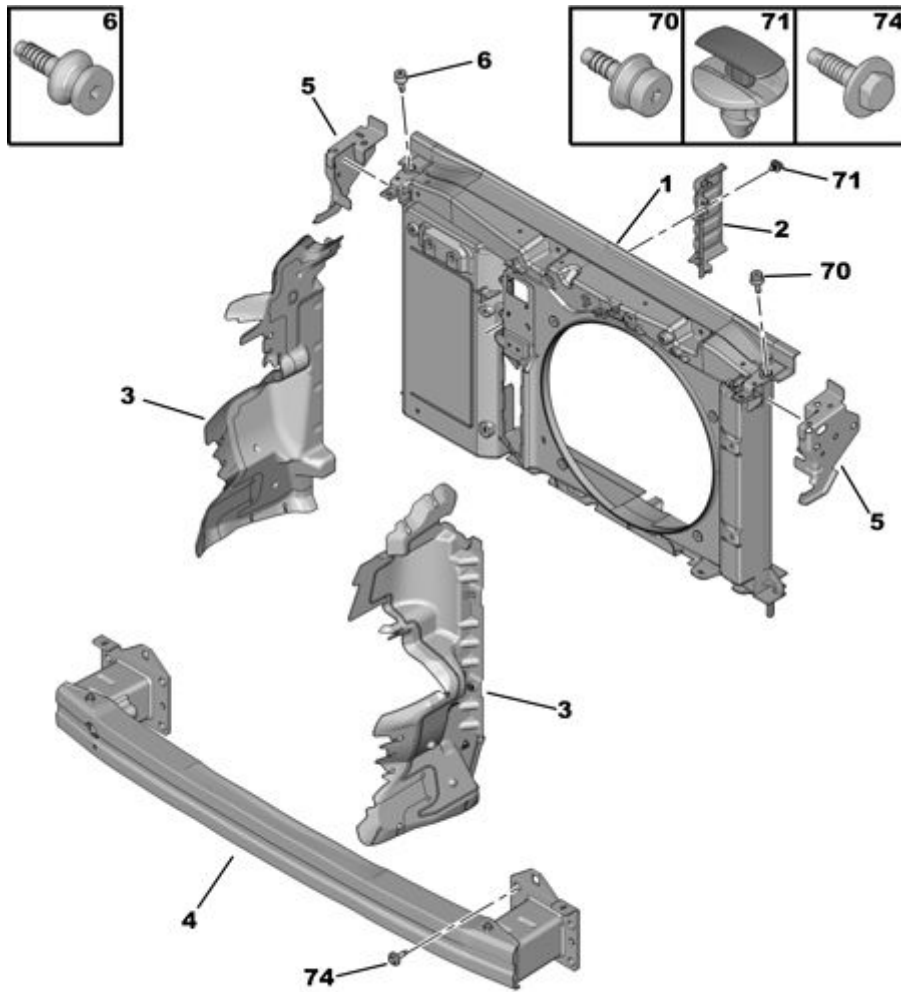

# 14.11.17 741001A ПЕРЕДНЯЯ РАМА

09/2012

00096124

01	96 765 687 80	REACH	01	ФАСАД КАРКАСА ПЕРЕДНИЙ	
02	7104 GP	REACH	01	ВОЗД ДЕФЛЕКТОР НА ЛИЦ ПАНЕЛИ	
03	98 019 207 80	REACH	01	ПЕРЕГОРОДКА АНТИ-РЕЦИР ВОЗ ОХЛ ЛЕВЫЙ	
	98 168 943 80	REACH	01	ЛЕВЫЙ <i>- КРОМЕ ПОЛОВИНА СРОКА СЛУЖБЫ</i>	
	98 019 206 80	REACH	01	ПРАВЫЙ <i>- КРОМЕ ПОЛОВИНА СРОКА СЛУЖБЫ</i>	
	98 168 942 80	REACH	01	ПРАВЫЙ <i>- ПОЛОВИНА СРОКА СЛУЖБЫ</i>	
04	96 727 620 80	REACH	01	ПОПЕРЕЧИНА ПЕРЕДНЕЙ ПАНЕЛИ	
05	7104 FV	REACH	01	УГОЛОК КРЕПЛ ФАСАДА ПЕР БЛОКА ЛЕВЫЙ	
	7104 FW	REACH	01	ПРАВЫЙ	
06	7104 GQ	REACH	01	ОСЬ КРЕПЛЕНИЯ ЛИЦЕВОЙ ПАНЕЛИ	
70	7104 CA	REACH	01	(MUL) БОЛТ СХ С БУРТИКОМ	
71	16 092 672 80	REACH	01	(MUL) ЗАКЛЕПКА NOIR	
	RP 16 227 495 80		01		
74	9023 YG	REACH	08	БОЛТ DIAM 8X125 LON 25	