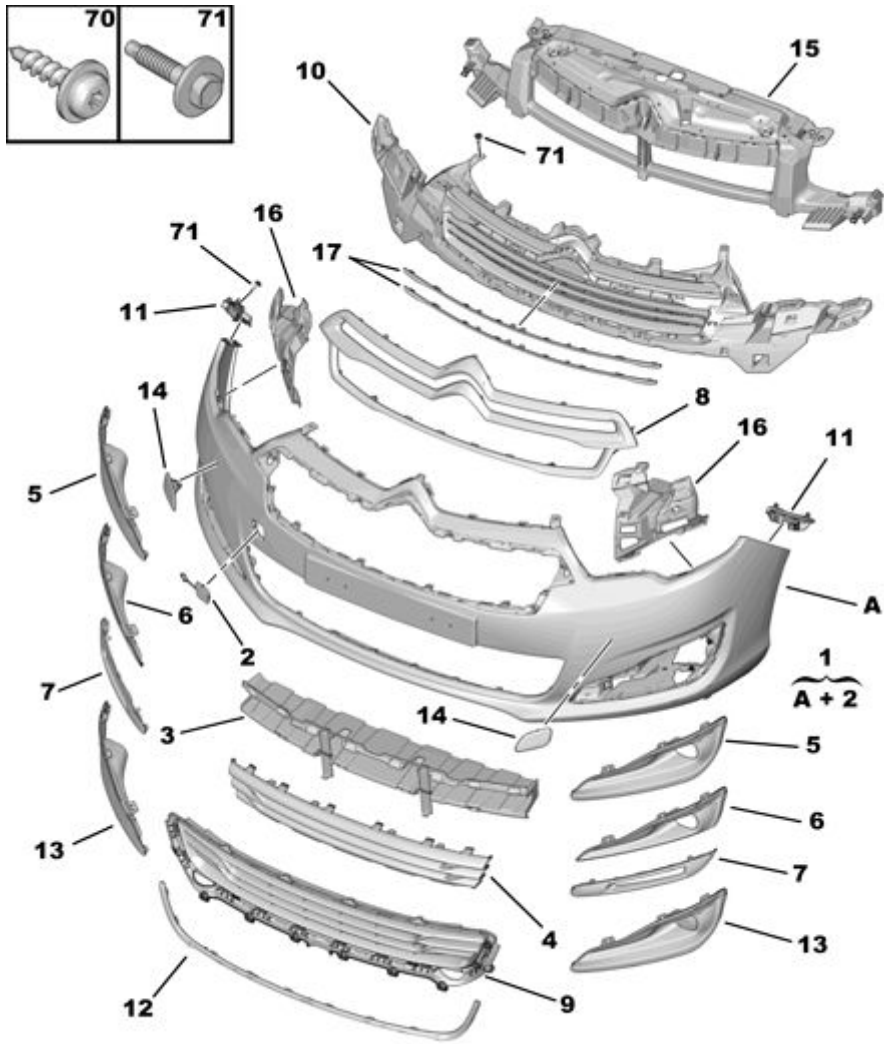

14.04.16 617501A
ПЕРЕДНИЙ БАМПЕР
КРОМЕ ПОЛОВИНА СРОКА СЛУЖБЫ

03/2014

00097816

01	16 099 529 80	REACH	01	ПЕРЕДНИЙ БАМПЕР НА ПОКРАСКУ	
02	98 018 841 80	REACH	01	СМОТРОВОЙ ЛЮК НА ПОКРАСКУ	
03	98 018 797 80	REACH	01	АБСОРБЕР БАМПЕРА	
04	98 013 902 XT	REACH	01	ЗАГЛУШКА БАМПЕРА	
08	98 018 853 DX	REACH	01	ЭМБЛЕМА HDX - СЕРЫЙ TRIONYX	
09	98 018 851 XT	REACH	01	РЕШЕТКА ЗАЩИТЫ ОТ ГРАВИЯ FXT - СЕРЕБРИСТО-СЕРЫЙ	
10	98 018 850 XT	REACH	01	РЕШЕТКА ЗАЩИТЫ ОТ ГРАВИЯ FXT - СЕРЕБРИСТО-СЕРЫЙ	
11	16 099 806 80	REACH	01	КОМПЛЕКТ КРОНШТЕЙНА БАМПЕРА	
12	98 019 356 XT	REACH	01	КОМПЛ ДЕКОР НАКЛ БАМПЕРА FXT - СЕРЕБРИСТО-СЕРЫЙ	
	98 019 360 DX	REACH	01	HDX - СЕРЫЙ TRIONYX	
14	16 099 542 80	REACH	01	КОЛПАЧОК ЖИКЛЕРА ОМЫВАТ ФАР ЗАГРУНТОВАННЫЙ	
15	98 019 349 80	REACH	01	ОПОРА ПАНЕЛИ БАМПЕРА	
	RP 98 158 435 80		01		
16	16 099 541 80	REACH	01	УПОР ОПОРЫ ОМЫВАТЕЛЯ ФАР KIT DE 2	
17	16 099 590 DX	REACH	01	КОМПЛ ДЕКОР НАКЛ БАМПЕРА	
70	6925 N0	REACH	02	(MUL) БОЛТ SVLX РАДИАЛЬНЫЙ DIAM 4,5-20	
71	6230 06	REACH	04	(MUL) БОЛТ TH RDL DIAM 6-30	