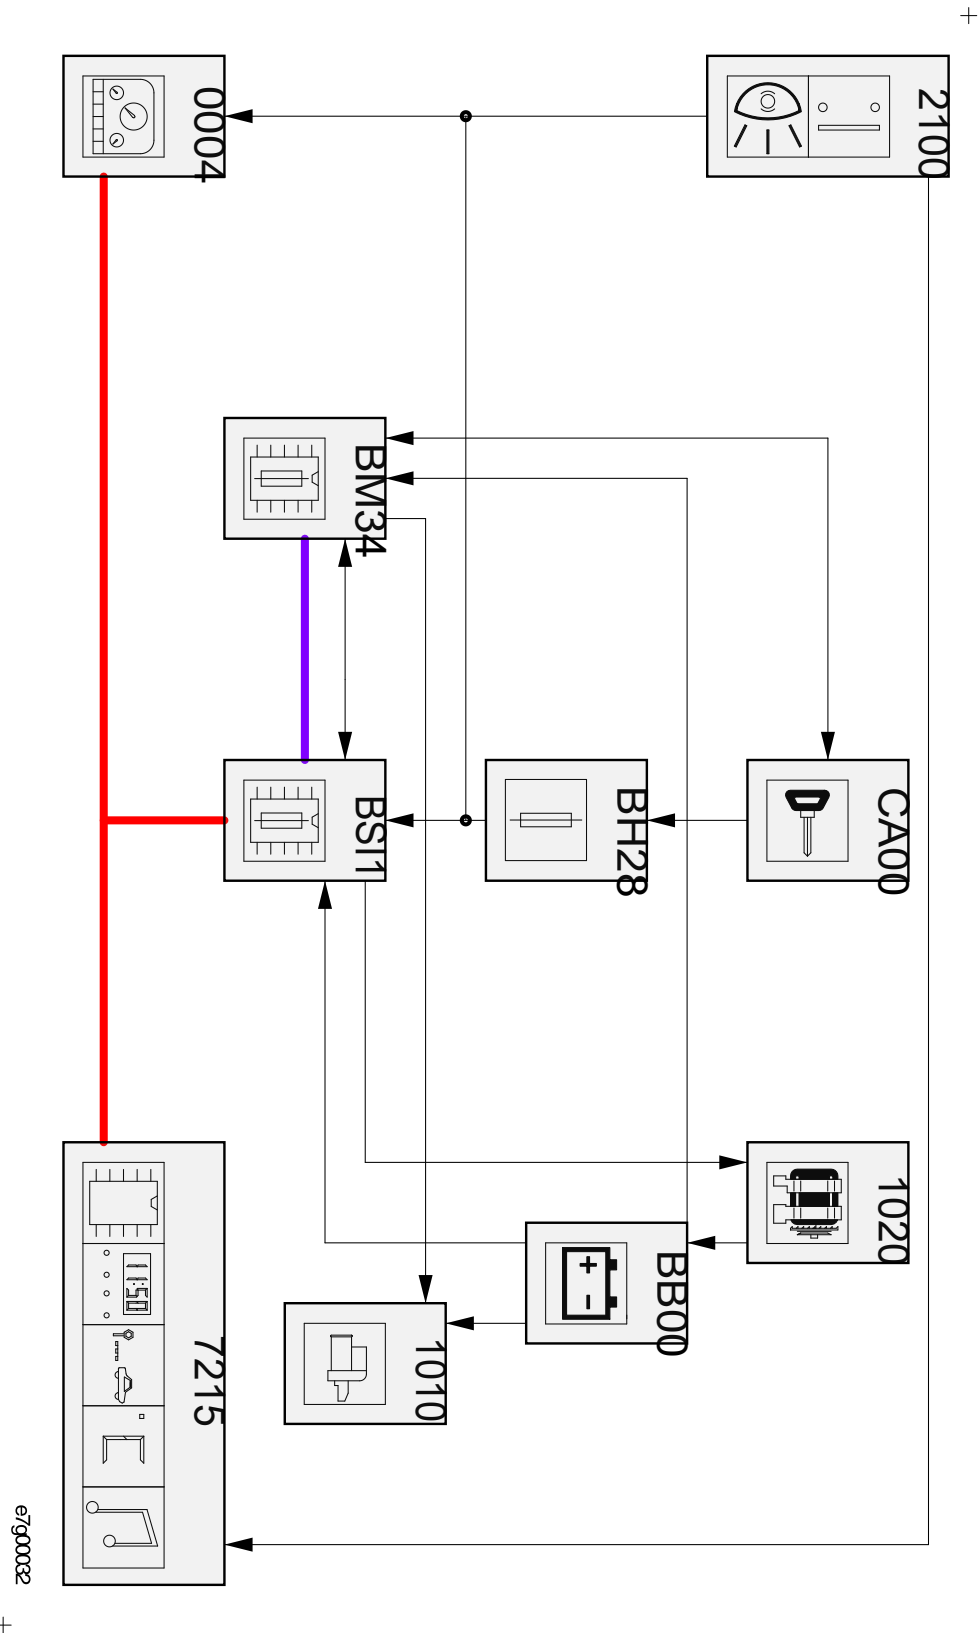

автомобиль : 406 (D9 2001)		номер VIN: VF38B6FZF81506289 / OPR : 9342	
область	силовой агрегат	функция	Запуск двигателя
составные части		null	

null

собственность PSA Peugeot Citroen

13/12/2022

код элемента	назначение	информация
0004	null	панель приборов / / интеллектуальная панель приборов /
1010	null	стартер
1020	null	генератор
2100	null	концевой выключатель фонарей стоп-сигнала
7215	null	многофункциональный дисплей /
BB00	null	сервисная аккумуляторная батарея
BH28	null	блок предохранителей в салоне / - 28 предохранителей
BM34	null	коммутационный блок двигателя - 34 предохранителей
BSI1	null	интеллектуальный коммутационный блок (BSI1)
CA00	null	контактор блокировки рулевого управления