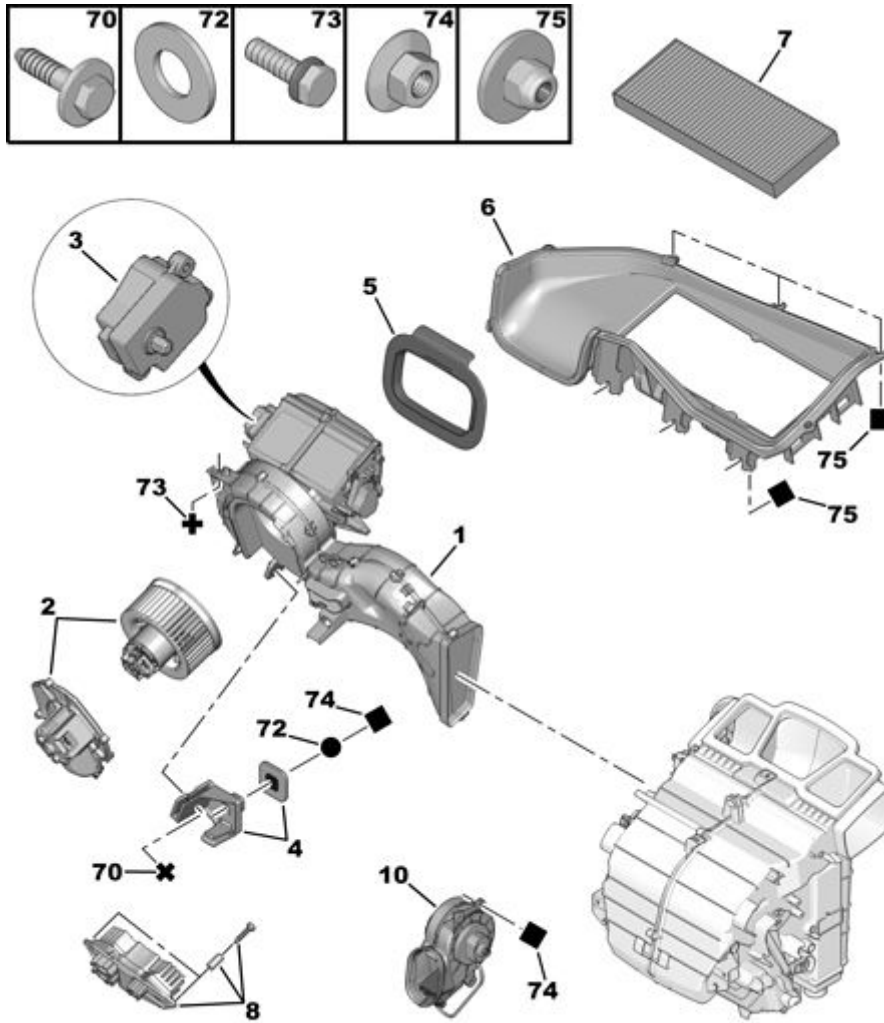

29.10.21 641201A

ВЕНТ.РЕШЕТКА-ВОЗДУХОЗАБ.-МОДУЛЬ-РЕДУКТОР

04/2011

00030015

01	6450 JY	REACH	01	ВОЗДУХОВОД КЛИМАТ. УСТАНОВКИ	
02	6441 T9	REACH	01	ВЕНТИЛЯТОР КЛИМАТИЧ. УСТАНОВКИ + ДО НОМЕРА О 09943 6441 Y5 (1)	
03	6447 LW	REACH	01	РЕДУКТОРНЫЙ ЭЛ.ДВИГ КЛИМ УСТАН	
04	6441 AE	REACH	01	УГОЛОК КРЕПЛ. ВЕНТИЛЯТ. САЛОНА	
05	6447 NA	REACH	01	УПЛОТНИТЕЛЬ	
06	6447 LX	REACH	01	ОПОРА ВОЗДУШНОГО ФИЛЬТРА	
07	6447 LZ	REACH	01	САЖЕВЫЙ ФИЛЬТР САЛОНА - ДО OPR 12256	
	RP 6479 E5		01		
	16 106 153 80	REACH	01	Е:САЛОННЫЙ ФИЛЬТР PSA - ДО OPR 12256 И СРОК ЭКСПЛУАТАЦИИ >= 3	
	6447 SP	REACH	01	УГОЛЬНЫЙ ФИЛЬТР САЛОНА - С OPR 12257	
	RP 6447 TA		01		
	6479 42	REACH	01	АНТИАЛЛЕРГ.ФИЛЬТР САЛОНА PREMIUM	
	16 096 938 80	REACH	01	Е:ФИЛЬТР С АКТИВИР УГЛЕМ PSA - С OPR 12257 И СРОК ЭКСПЛУАТАЦИИ >= 3	
08	6441 Y5	REACH	01	МОДУЛЬ УПР ЭЛ.ДВИГ КЛИМ УСТАН - С OPR 09944	
10	6441 AV	REACH	01	ДОПОЛНИТЕЛЬНЫЙ ВЕНТИЛЯТОР САЛОН ПРАВЫЙ - С ДОПОЛН. ИМПУЛЬС.	
	6441 AW	REACH	01	ЛЕВЫЙ - С ДОПОЛН. ИМПУЛЬС.	
70	6922 A1	REACH	01	(MUL) БОЛТ TH RDL DIAM 6X100-30	
72	6949 26	REACH	01	(MUL) ПЛОСКАЯ ШАЙБА 6X34-1,5	
73	6922 54	REACH	01	(MUL) БОЛТ TH RDL DIAM 6X100-20	
74	6939 97	REACH	06	(MUL) ГАЙКА С НЕСЪЕМН ШАЙБ DIAM 6X100-7-18	
75	6936 58	REACH	09	(MUL) ГАЙКА С БУРТИКОМ 6X100-10,5-22	