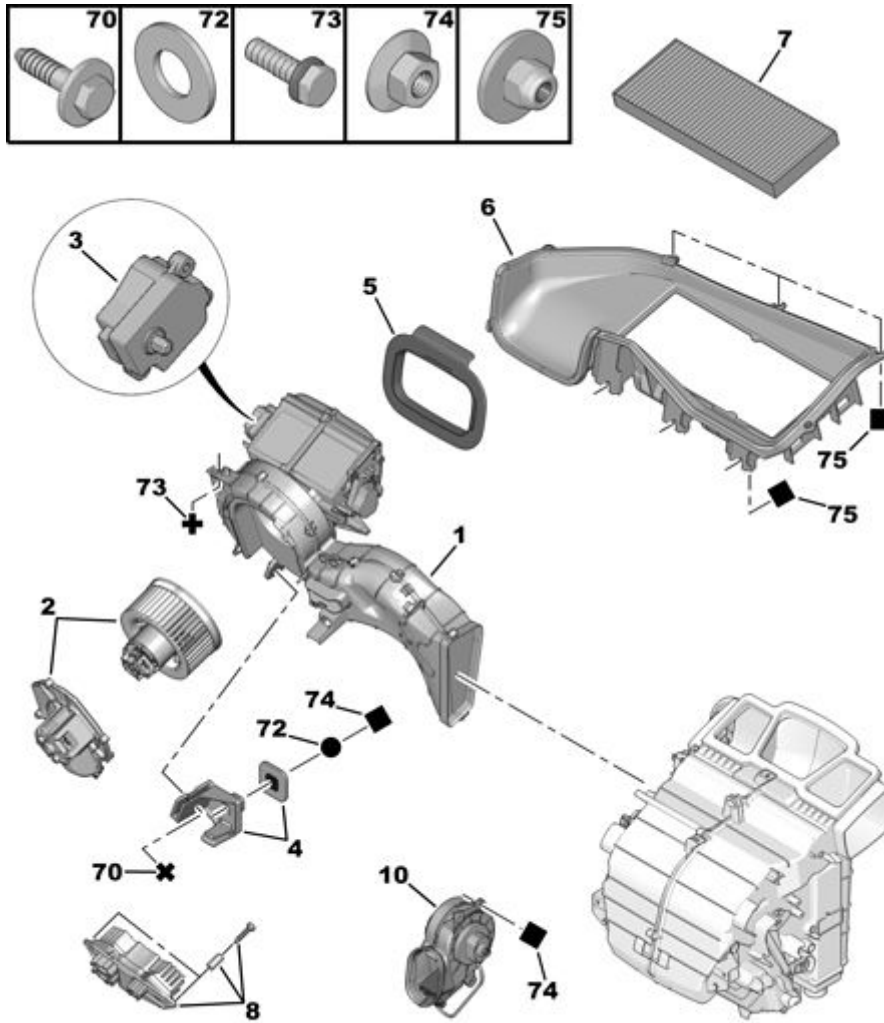

29.10.21 641201A

ВЕНТ.РЕШЕТКА-ВОЗДУХОЗАБ.-МОДУЛЬ-РЕДУКТОР

04/2011

00030015

01	6450 JY	REACH	01	ВОЗДУХОВОД КЛИМАТ. УСТАНОВКИ
02	6441 T9	REACH	01	ВЕНТИЛЯТОР КЛИМАТИЧ. УСТАНОВКИ + ДО НОМЕРА О 09943 6441 Y5 (1)
03	6447 LW	REACH	01	РЕДУКТОРНЫЙ ЭЛДВИГ КЛИМ УСТАН
04	6441 AE	REACH	01	УГОЛОК КРЕПЛ. ВЕНТИЛЯТ. САЛОНА
05	6447 NA	REACH	01	УПЛОТНИТЕЛЬ
06	6447 LX	REACH	01	ОПОРА ВОЗДУШНОГО ФИЛЬТРА
07	6447 LZ	REACH	01	САЖЕВЫЙ ФИЛЬТР САЛОНА
	RP 6479 E5		01	
	16 106 153 80	REACH	01	Е:САЛОННЫЙ ФИЛЬТР PSA - И СРОК ЭКСПЛУАТАЦИИ >= 3
	6479 42	REACH	01	АНТИАЛЛЕРГ.ФИЛЬТР САЛОНА PREMIUM
10	6441 AV	REACH	01	ДОПОЛНИТЕЛЬНЫЙ ВЕНТИЛЯТОР САЛОН ПРАВЫЙ
	6441 AW	REACH	01	ЛЕВЫЙ
70	6922 A1	REACH	01	(MUL) БОЛТ TH RDL DIAM 6X100-30
72	6949 26	REACH	01	(MUL) ПЛОСКАЯ ШАЙБА 6X34-1,5
73	6922 54	REACH	01	(MUL) БОЛТ TH RDL DIAM 6X100-20
74	6939 97	REACH	06	(MUL) ГАЙКА С НЕСЪЕМН ШАЙБ DIAM 6X100-7-18
75	6936 58	REACH	09	(MUL) ГАЙКА С БУРТИКОМ 6X100-10,5-22