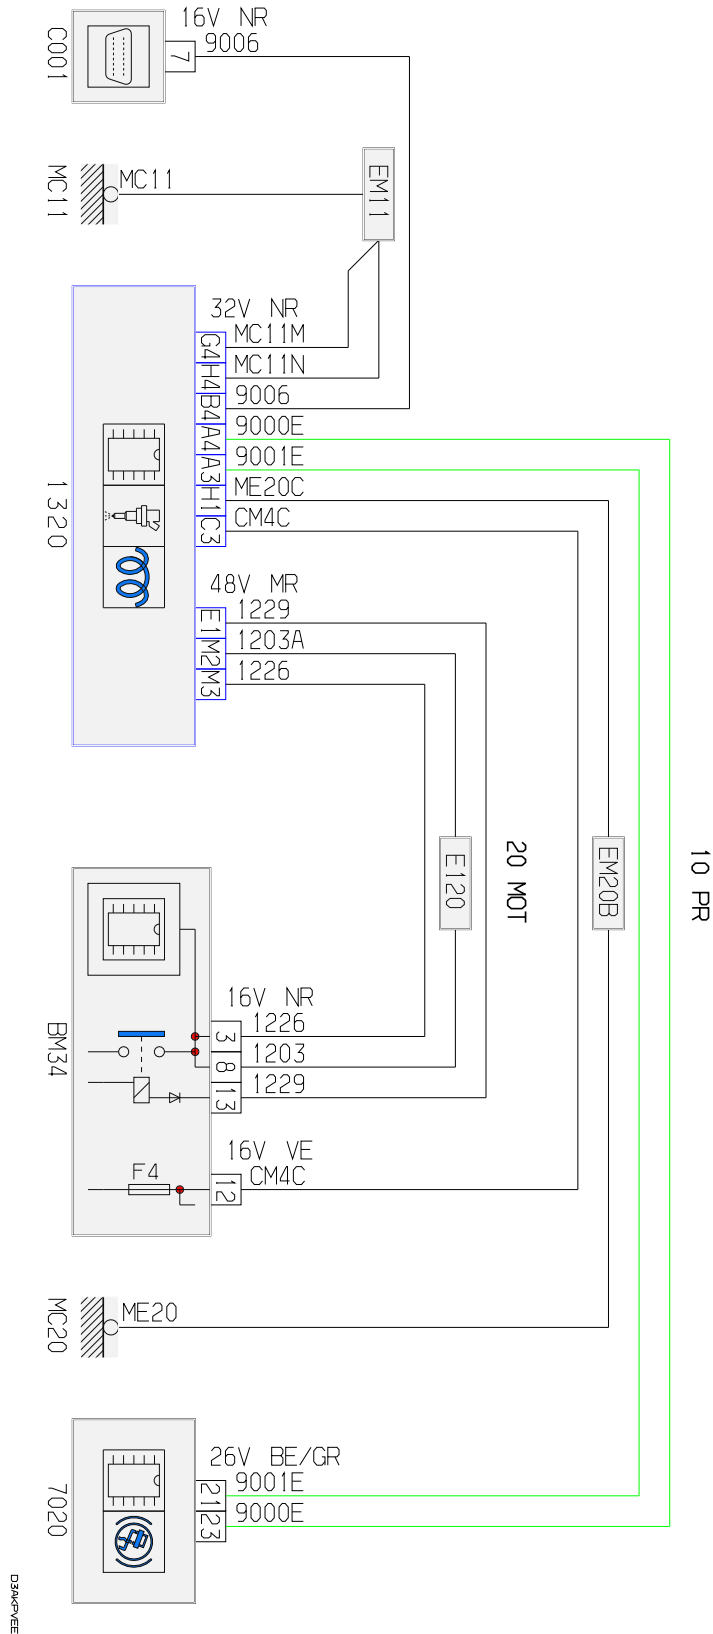

автомобиль : 206 (Full mux)	номер VIN: VF32C8HZA44999737 / OPR : 10668		
область	силовой агрегат	функция	электронный впрыск
составные части	1320 компьютер управления двигателем		

null

собственность PSA Peugeot Citroen

09/12/2022

код элемента	назначение	информация
1320	null	компьютер управления двигателем
7020	null	компьютер управления антиблокировочной тормозной системой
BM34	null	коммутационный блок двигателя - 34 предохранителей
C001	null	диагностический разъем
E120	null	сращивание информационного провода (или эквипотенциального 120)
EM11	null	сращивание массы (точка соединения с массой номер 11)
EM20B	null	сращивание массы (точка соединения с массой номер 20B)
MC11	null	точка соединения с массой кузова номер 11
MC20	null	точка соединения с массой кузова номер 20