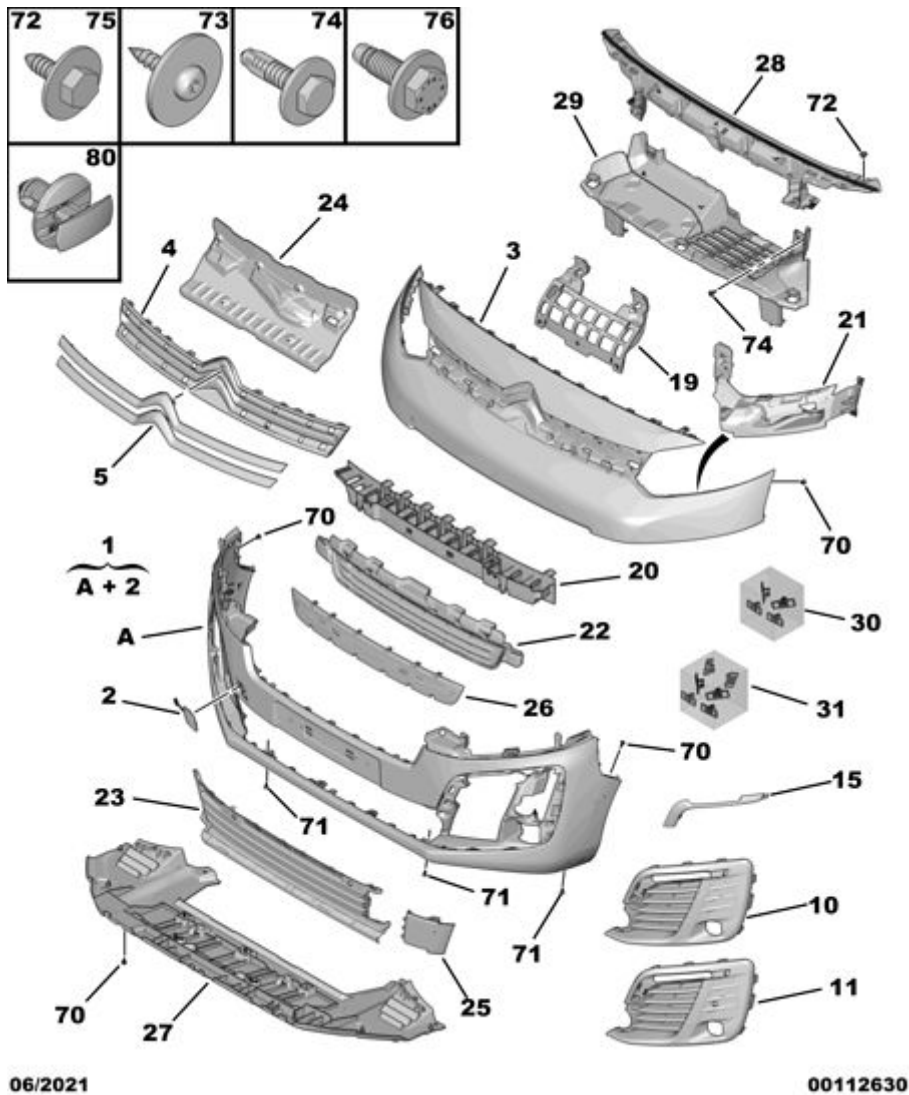

02.06.21 617501A ПЕРЕДНИЙ БАМПЕР

01	16 350 393 80	REACH	01	ПЕРЕДНИЙ БАМПЕР INFERIEUR	
02	982295041T	REACH	01	СМОТРОВОЙ ЛЮК KKT - SOUS APRET PRÊTE A PEINDRE	
03	982465711T	REACH	01	ПЕРЕДНИЙ БАМПЕР SUPERIEUR KKT - SOUS APRET PRÊTE A PEINDRE	
04	98 246 669 XT	REACH	01	РЕШЕТКА ПЕРЕДНЕГО БАМПЕРА FXT - СЕРЕБРИСТО-СЕРЫЙ	
05	98 246 882 VD	REACH	01	ЭМБЛЕМА МАРКИ SUPERIEUR FVD - СЕРЫЙ ХРОМ	
10	98 246 347 XT	REACH	01	ДЕКОР. ЭЛЕМЕНТ ПЕРЕДН. БАМПЕРА ЛЕВЫЙ ANTIBROUILLARD FXT - СЕРЕБРИСТО-СЕРЫЙ	
	98 246 336 XT	REACH	01	ПРАВЫЙ ANTIBROUILLARD FXT - СЕРЕБРИСТО-СЕРЫЙ	
15	98 118 268 VD	REACH	01	ДЕКОРАТИВН. ЭЛЕМ. ФОНАРЯ ЛЕВЫЙ DRL FVD - СЕРЫЙ ХРОМ	
	98 118 266 VD	REACH	01	ПРАВЫЙ DRL FVD - СЕРЫЙ ХРОМ	
19	98 246 565 80	REACH	01	УСИЛИТЕЛЬ АБСОБЕРА БАМПЕРА	
20	98 229 493 80	REACH	01	АБСОРБЕР БАМПЕРА	
21	98 246 578 80	REACH	01	УСИЛИТЕЛЬ КРЕПЛЕНИЯ БАМПЕРА ПРАВЫЙ	
	98 246 580 80	REACH	01	ЛЕВЫЙ	
22	98 229 299 XT	REACH	01	РЕШЕТКА ЮБКИ ПЕРЕДНЕЙ SUPERIEUR FXT - СЕРЕБРИСТО-СЕРЫЙ	
23	98 229 312 XT	REACH	01	РЕШЕТКА ЮБКИ ПЕРЕДНЕЙ INFERIEUR FXT - СЕРЕБРИСТО-СЕРЫЙ	
24	98 246 673 80	REACH	01	ЭКРАН РЕШЕТКИ РАДИАТОРА	
25	98 246 481 XT	REACH	01	ЗАГЛУШКА РЕШЕТКИ ВОЗДУХОЗАБОРН ЛЕВЫЙ FXT - СЕРЕБРИСТО-СЕРЫЙ	
26	98 246 486 XT	REACH	01	ЗАГЛУШКА РЕШЕТКИ ВОЗДУХОЗАБОРН SUPERIEUR FXT - СЕРЕБРИСТО-СЕРЫЙ	
27	98 254 607 80	REACH	01	ДЕФЛЕКТОР ПЕРЕДНЕГО БАМПЕРА	
28	98 254 616 80	REACH	01	КАРКАС БАМПЕРА SUPERIEUR	
29	98 084 906 80	REACH	01	КАРКАС БАМПЕРА INF FXT - СЕРЕБРИСТО-СЕРЫЙ	
30	16 350 402 80	REACH	01	ДАТЧИК ОПРЕДЕЛЕНИЯ ПРЕПЯТСТВИЯ	
70				БОЛТ	

	98 098 400 80	REACH	01	M6X100-20
71	98 010 249 80	REACH	01	(MUL) БОЛТ RLX VIS FENTE LARG 4,5
72	7013 AK	REACH	01	(MUL) БОЛТ TH RDL DIAM 6-LON 20
73	96 834 207 80	REACH	01	БОЛТ
74	96 231 556 80 RP 6230 06	REACH	01 01	БОЛТ
75	7013 AK	REACH	01	(MUL) БОЛТ TH RDL DIAM 6-LON 20
76	98 021 863 80	REACH	01	БОЛТ H RCN M8X125-25
80	98 072 182 80	REACH	01	СЪЕМНАЯ ЗАКЛЕПКА GRIS