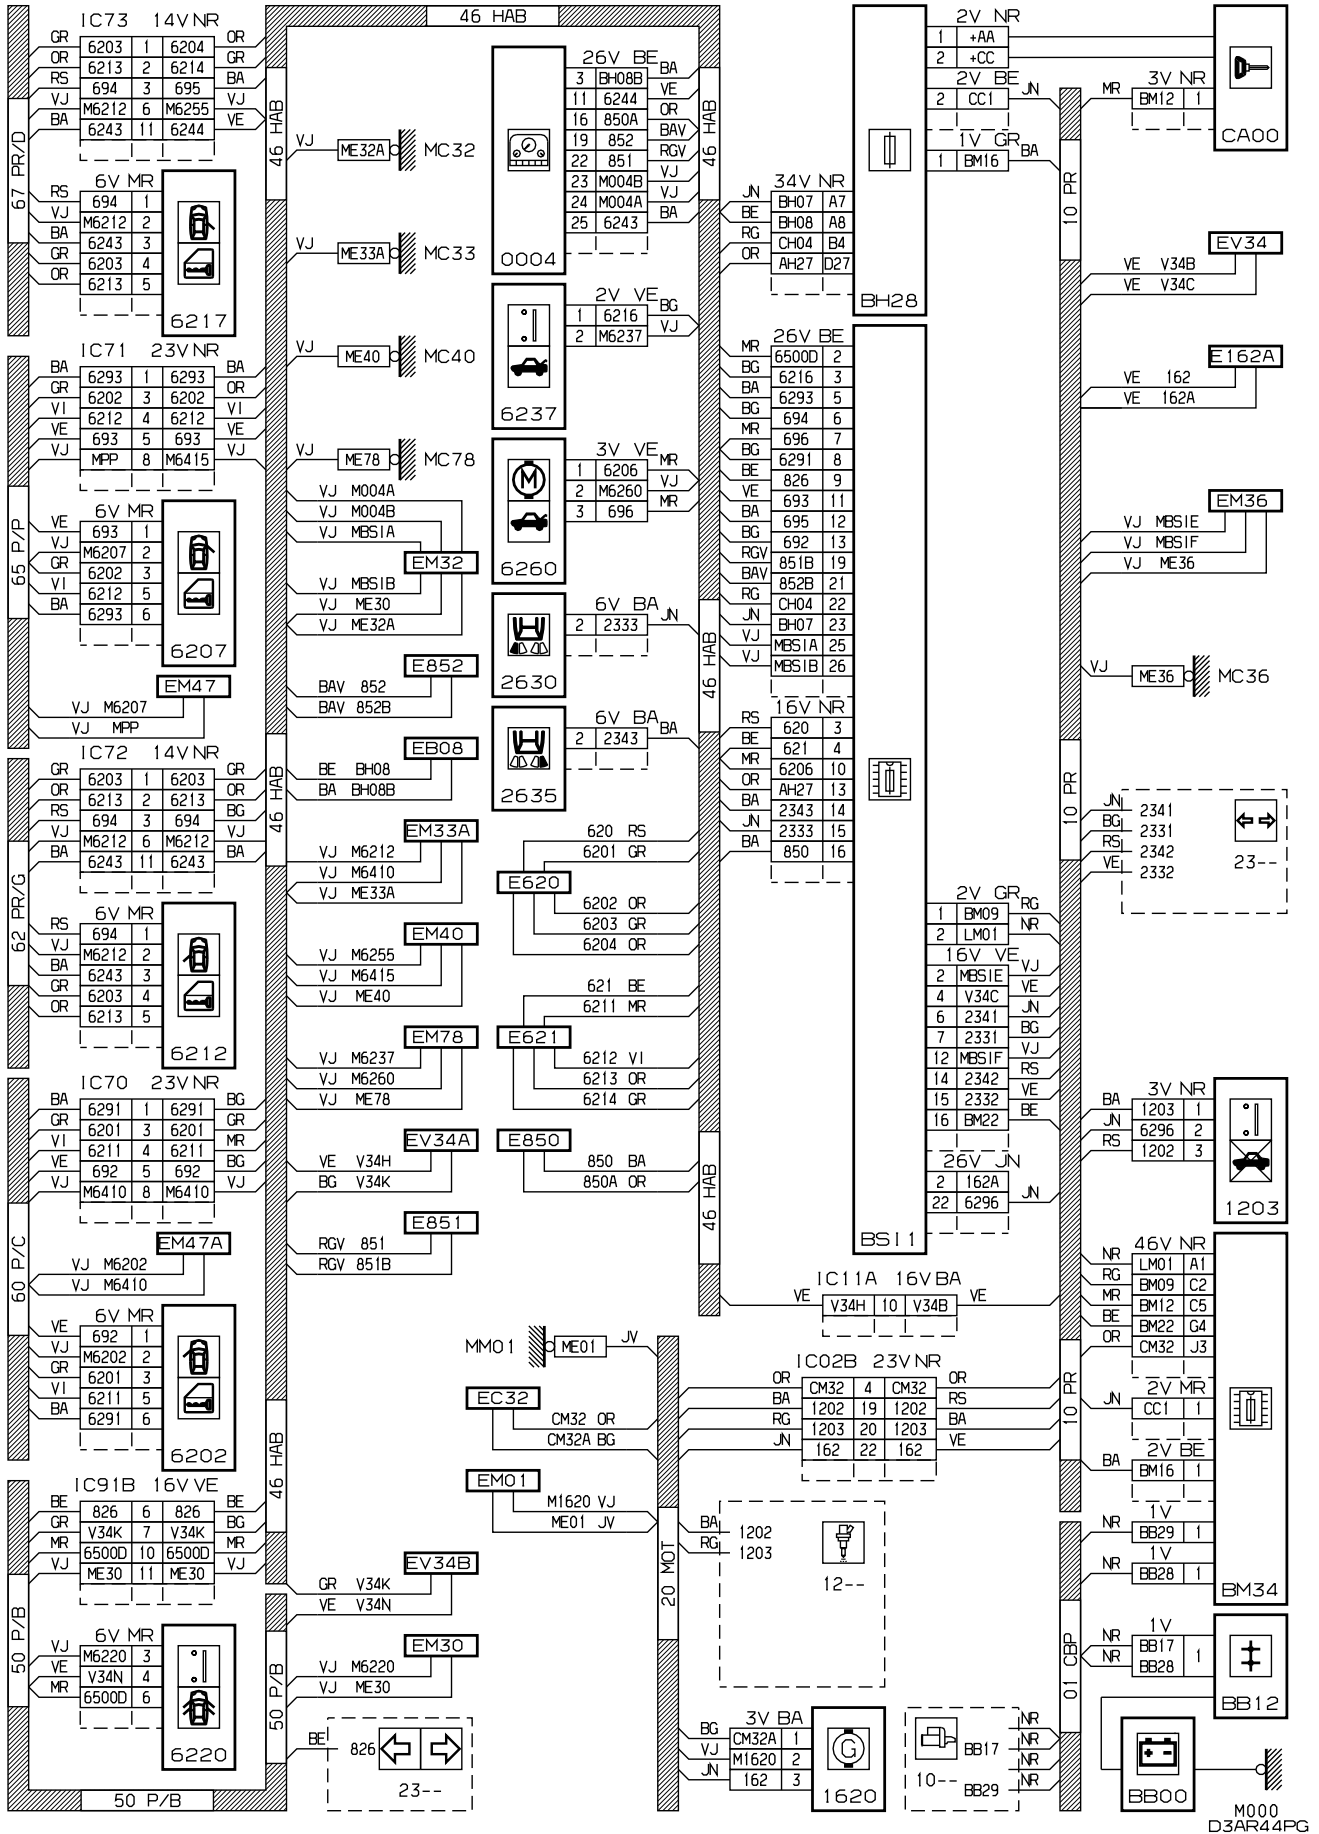

автомобиль : XSARA PICASSO		номер VIN: VF7CH6FZB39346043 / OPR : 9439	
область	элементы защиты и двери	функция	Централизованная блокировка
составные части			

принцип

прокладка трубопроводов (кабелей, тросов)