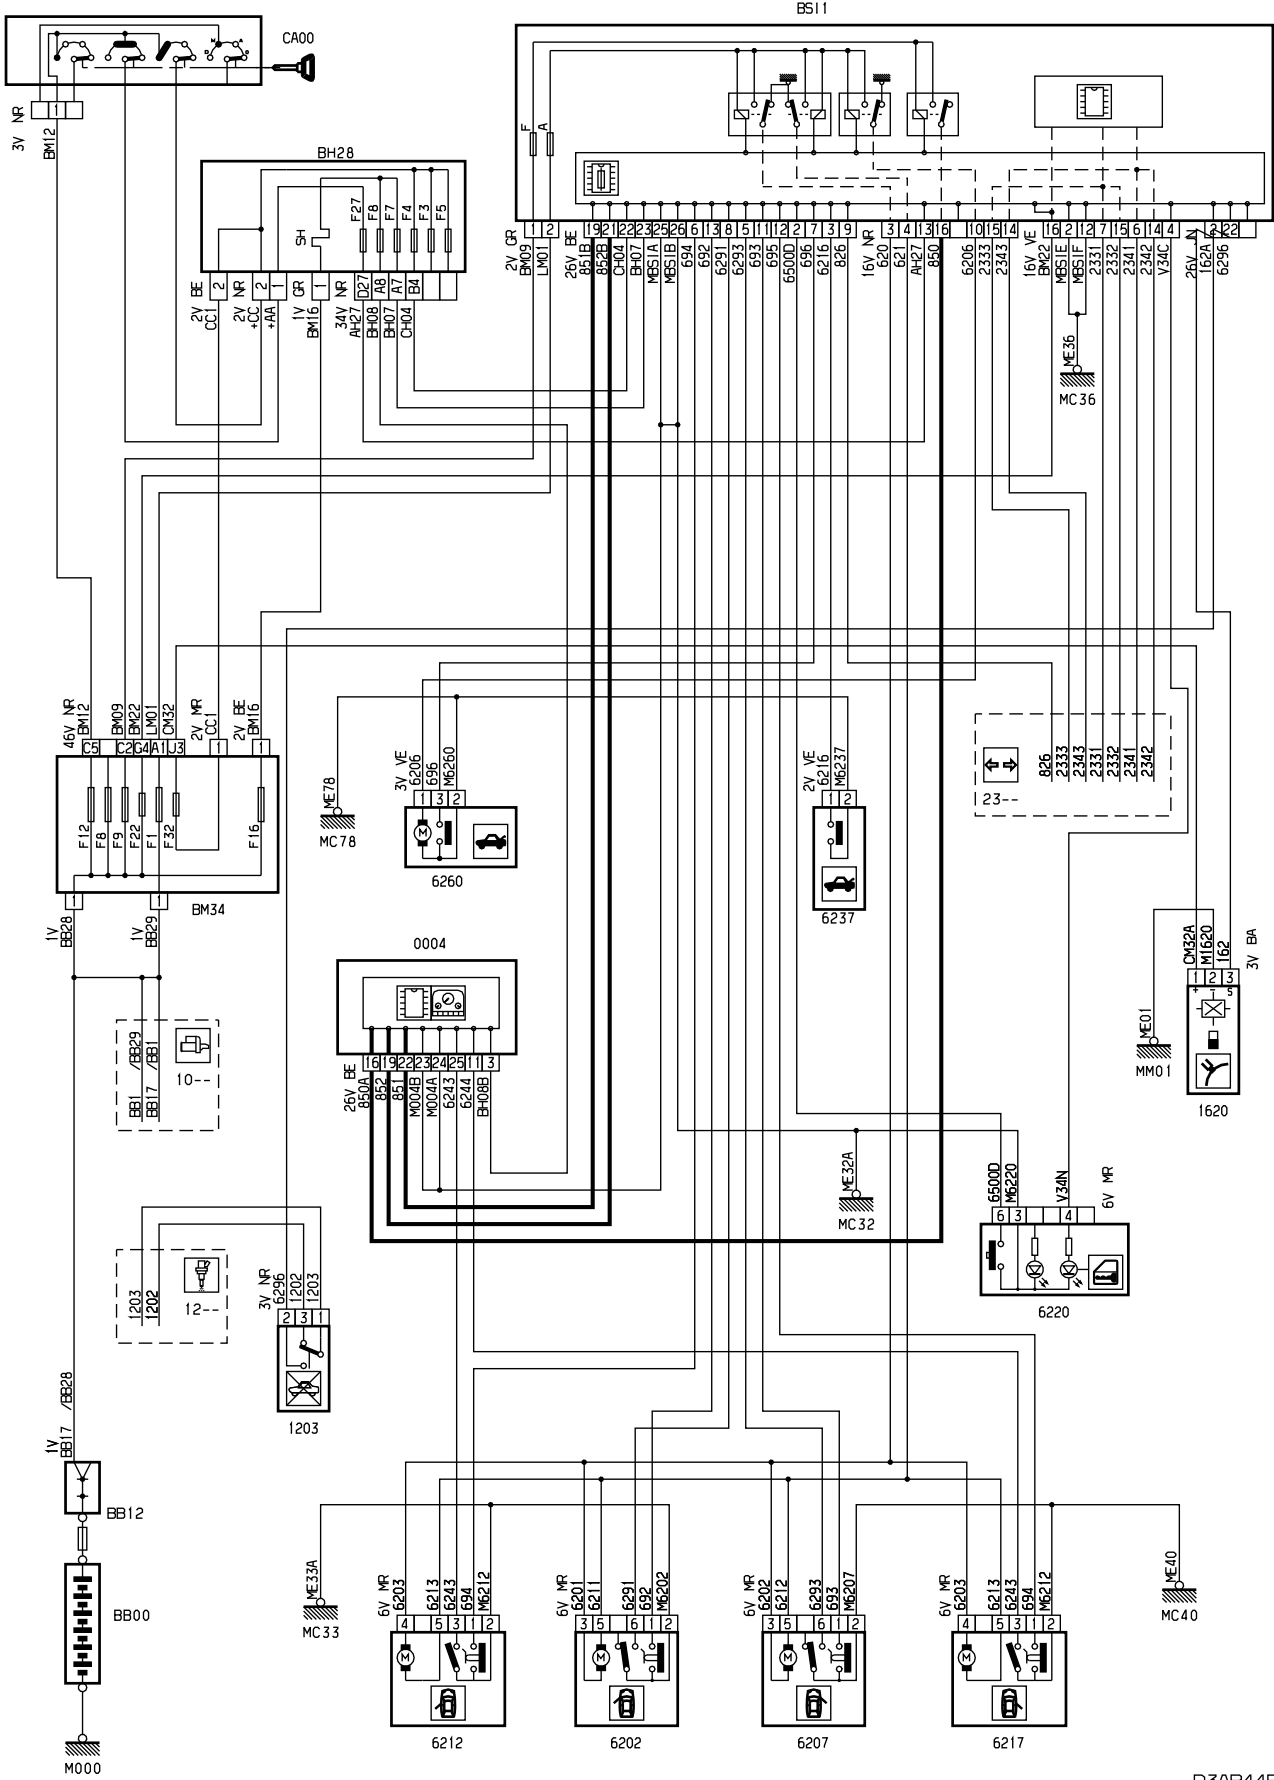

автомобиль : XSARA PICASSO		номер VIN: VF7CH6FZB39346043 / OPR : 9439	
область	элементы защиты и двери	функция	Централизованная блокировка
составные части			

принцип

прокладка трубопроводов (кабелей, тросов)