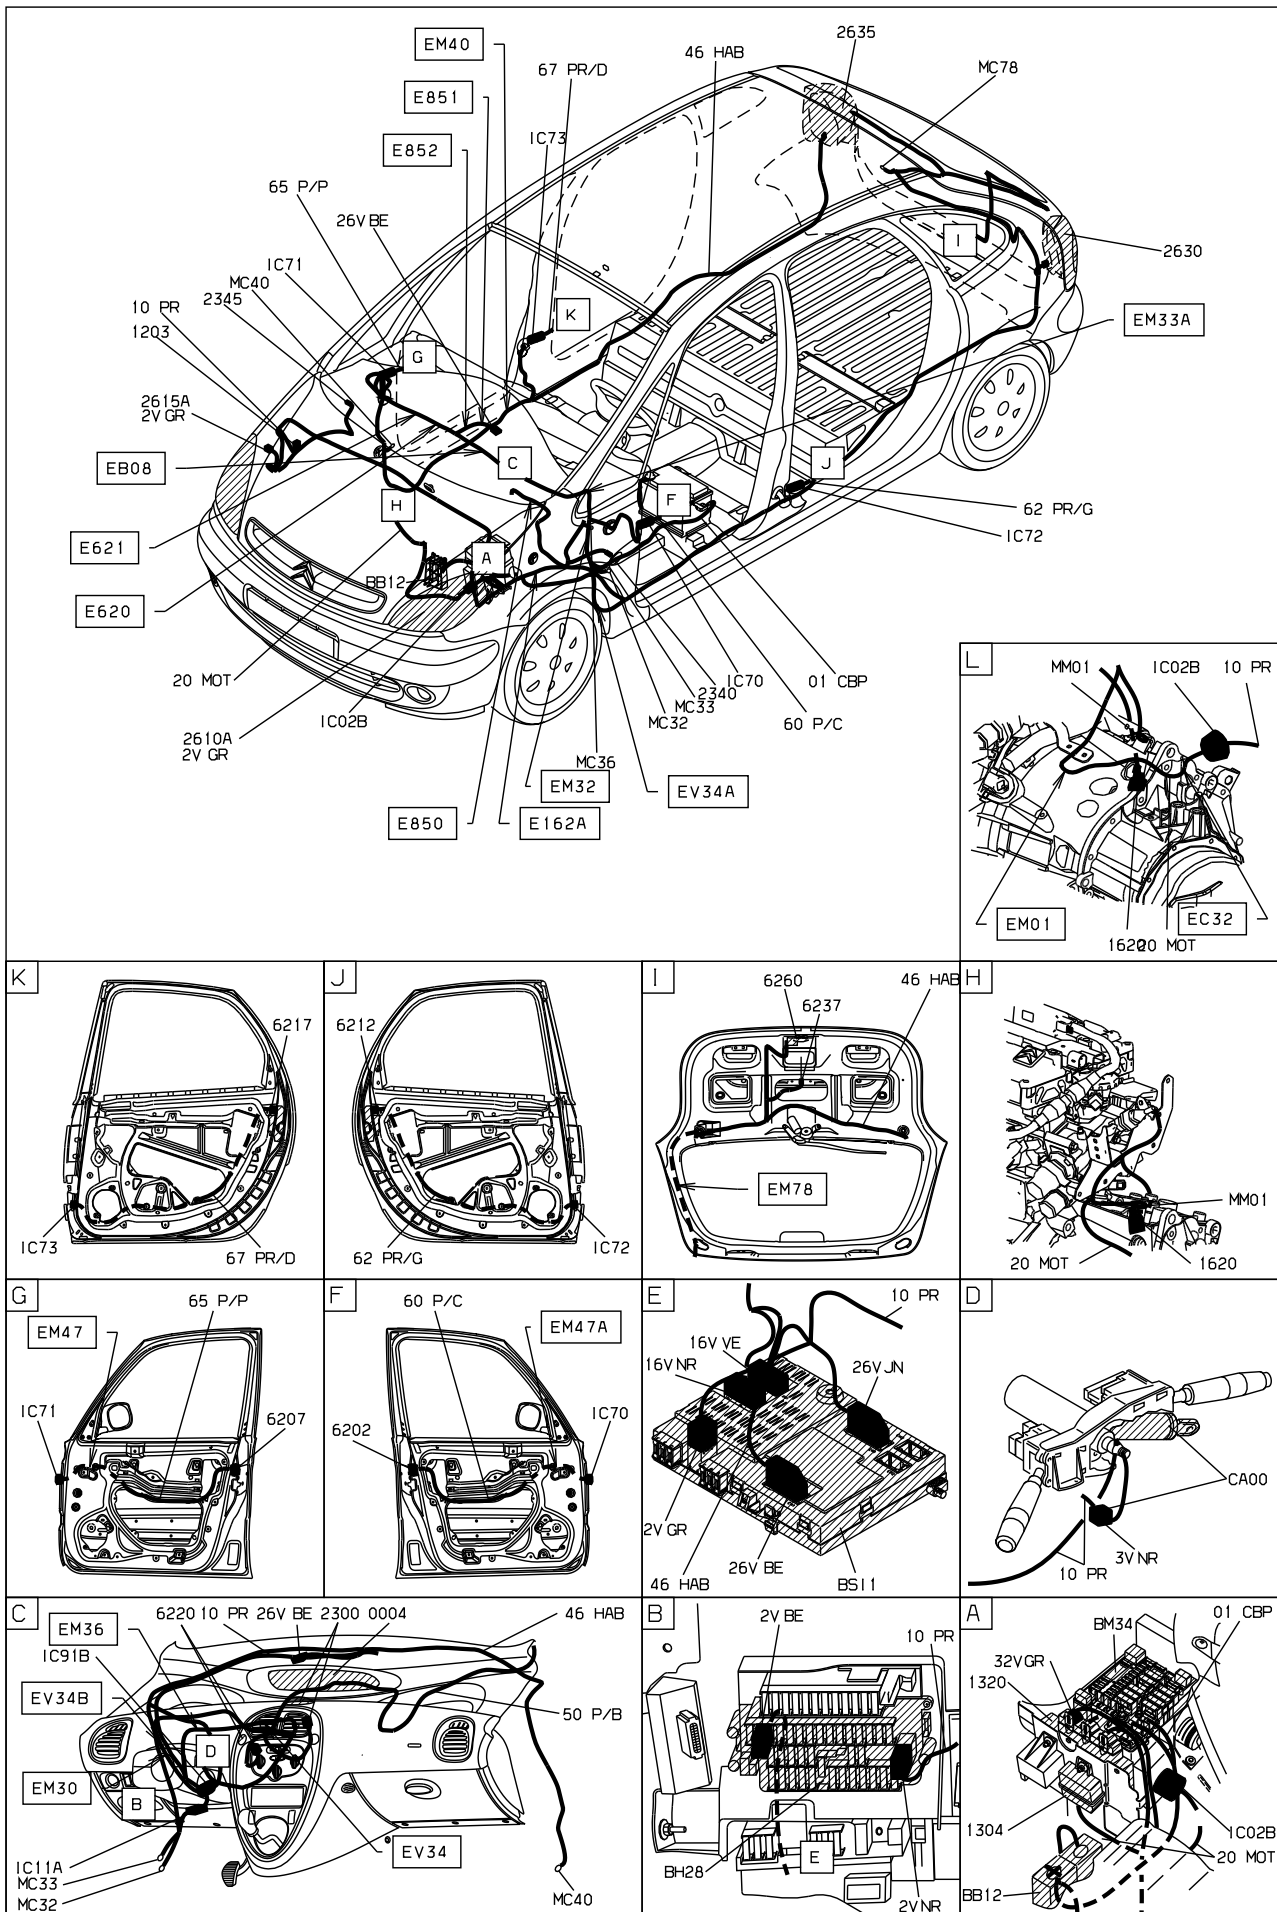

D3AR44P1

собственность PSA Peugeot Citroen

09/12/2022