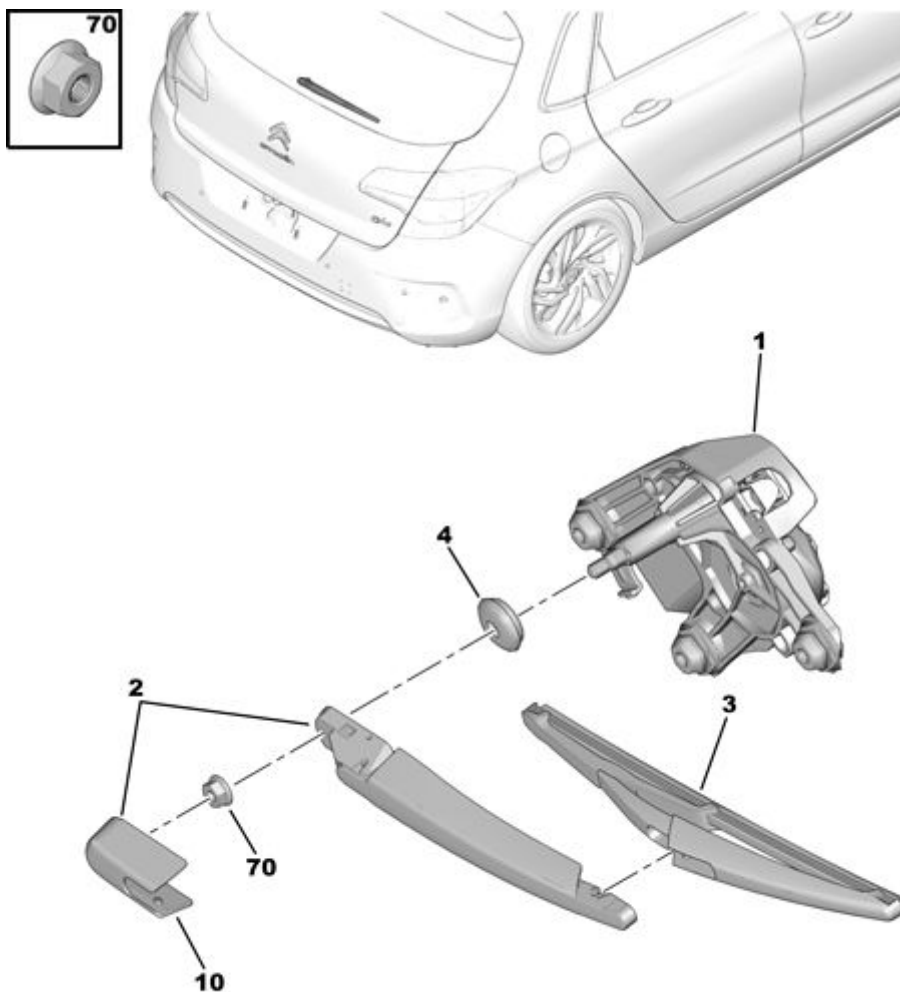

21.10.19 561201A

СТЕКЛОЧИСТИТЕЛЬ ЗАДНЕГО СТЕКЛА

В/ ПРОДАЖА В РЕМОНТНОМ ЦЕХЕ

06/2010

00088232

01	6405 JQ	REACH	01	ЭЛ.ДВИГ. ЗАДНЕГО СТЕКЛА	
02	6429 JG	REACH	01	РЫЧАГ ЩЕТКИ ЗАДН. СТЕКЛОЧИСТ.	
03	6423 H7 RP 16 351 559 80	REACH	01 01	РЫЧАГ ЗАДНЕГО СТЕКЛОЧИСТИТЕЛЯ	
	16 232 349 80	REACH	01	Е:ЩЕТКА ЗАД СТЕКЛООЧ СТД PSA 290MM - И СРОК ЭКСПЛУАТАЦИИ >= 3	
	16 351 560 80	REACH	01	(WKS) ЩЕТКА ЗАДН. СТЕКЛОЧИСТ. CM. B	
04	6417 A7 RP 98 105 903 80	REACH	01 01	ПРОСТАВКА ЭЛЕКТРОДВ СТЕКЛООЧ	
10	6422 37	REACH	01	КОЛПАЧОК ОСИ ОПОРЫ ES-VIT	
70	4503 43	REACH	01	(MUL) ГАЙКА С БУРТИКОМ M8X125-8-13	