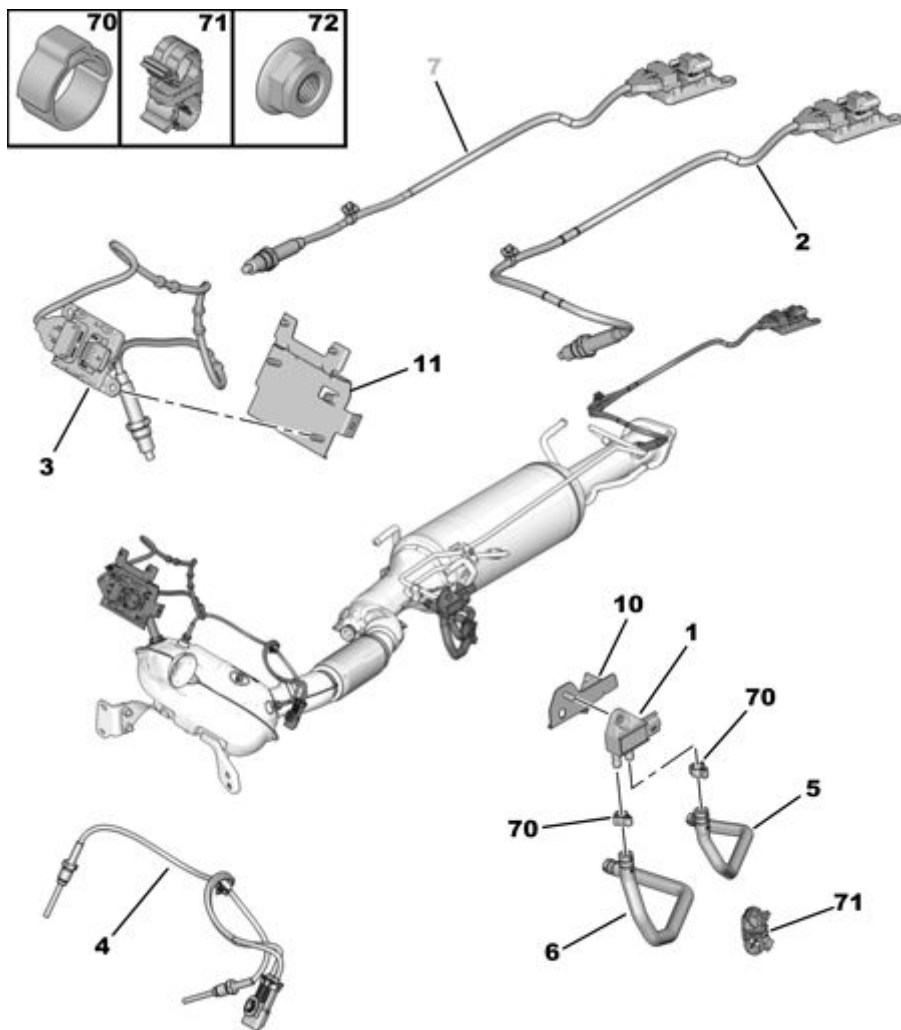

27.09.22 175646A

ДАТЧИК ТЕМП. НА ВЫХОДЕ КОРОБКИ РЕГУЛЯТ.

12/2021

00129144

01	96 778 161 80	REACH	01	ДАТЧИК ДИФФЕРЕНЦ. ДАВЛЕНИЯ	
02	98 211 207 80	REACH	01	ДАТЧИК ОКСИДА АЗОТА НИЖНИЙ	
03	98 205 661 80	REACH	01	ДАТЧИК ОКСИДА АЗОТА ВЕРХНИЙ	
04	98 141 034 80	REACH	01	ДАТЧИК ТЕМПЕРАТУРЫ ГАЗОВ	
05	16 402 791 80	REACH	01	ТРУБА ДАТЧ ДАВЛЕН ФИЛЬТРА ТВ Ч	
06	16 402 792 80	REACH	01	ТРУБА ДАТЧ ДАВЛЕН ФИЛЬТРА ТВ Ч	
10	16 402 777 80	REACH	01	ОПОРА ДАТЧИКА ДАВЛЕНИЯ	
11	16 403 244 80	REACH	01	ОПОРА ДАТЧИКА NOX	
70	1618 SF	REACH	02	(MUL) МЕТАЛЛИЧЕСКИЙ ХОМУТ	
71	6995 L8	REACH	01	(MUL) ФИКСАТОР DIAM 10-15	
72	16 066 349 80	REACH	02	ГАЙКА	