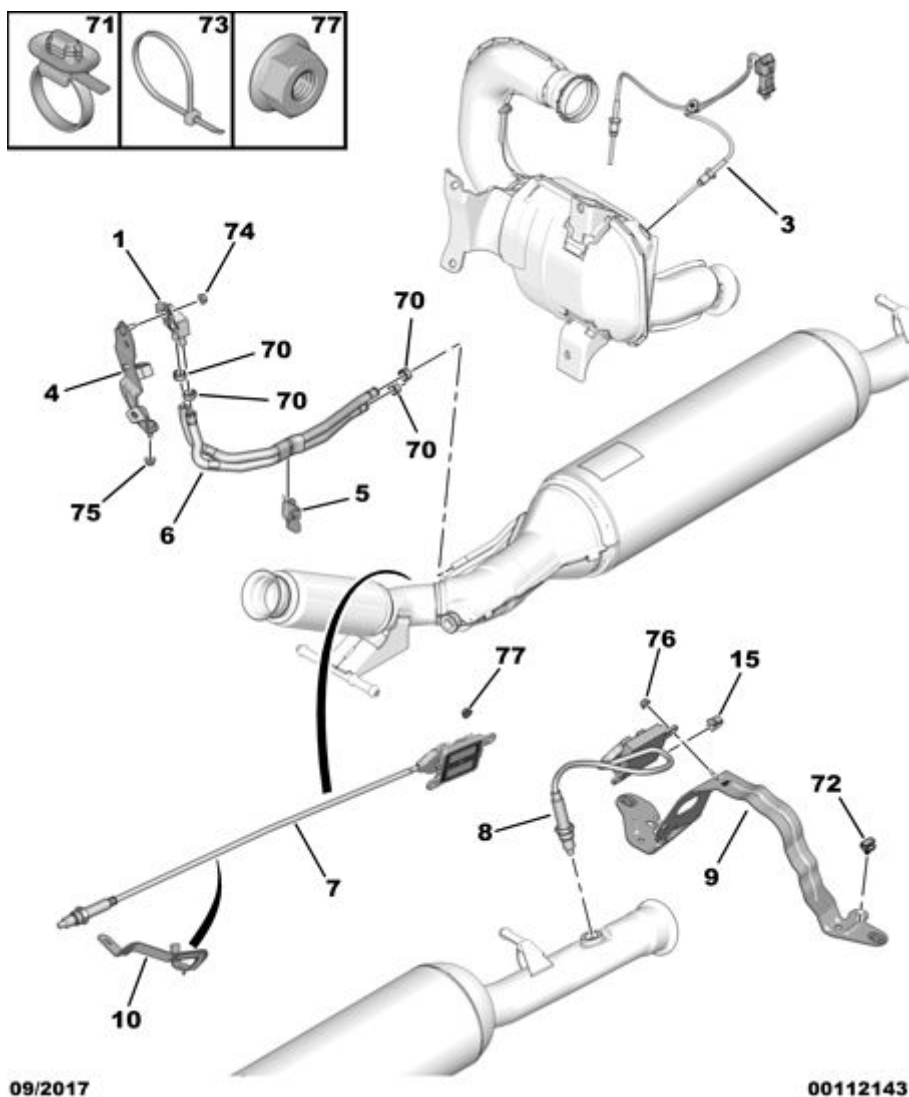

02.09.22 175640A ДАТЧИК ТЕМП. НА ВЫХОДЕ КОРОБКИ РЕГУЛЯТ.

01	96 778 161 80	REACH	01	ДАТЧИК ДИФФЕРЕНЦ. ДАВЛЕНИЯ	
03	98 075 627 80	REACH	01	ДАТЧИК ТЕМПЕРАТУРЫ ГАЗОВ	
04	96 785 614 80	REACH	01	ОПОРА ДАТЧИКА ДАВЛЕНИЯ	
05	98 040 944 80	REACH	01	ОПОРА ТРУБКИ	
06	96 785 617 80	REACH	01	ТРУБКА ДАВЛЕНИЯ САЖЕВ ФИЛЬТРА	
08	98 264 101 80	REACH	01	ДАТЧИК ОКСИДА АЗОТА <i>НИЖНИЙ САЖЕВЫЙ ФИЛЬТР</i>	
09	96 756 476 80	REACH	01	ОПОРА ДАТЧИКА	
10	98 134 047 80	REACH	01	ОПОРА ДАТЧИКА	
15	98 081 297 80	REACH	01	(MUL) ФИКСАТОР ЖГУТА ПРОВОДОВ	
70	6981 P4	REACH	04	(MUL) СТЯГИВАЮЩИЙ ХОМУТ 12,5 B6	
71	16 119 828 80	REACH	01	(MUL) ГИБКИЙ ХОМУТ	
72	16 227 495 80	REACH	02	(MUL) ЗАКЛЕПКА	
73	6980 A7	REACH	01	(MUL) ГИБКИЙ ХОМУТ LONG 100	
74	16 115 673 80	REACH	02	(MUL) ГАЙКА С БУРТИКОМ 6X100	
75	16 115 673 80	REACH	01	(MUL) ГАЙКА С БУРТИКОМ 6X100	
76	16 115 673 80	REACH	01	(MUL) ГАЙКА С БУРТИКОМ 6X100	
77	16 115 673 80	REACH	01	(MUL) ГАЙКА С БУРТИКОМ 6X100	