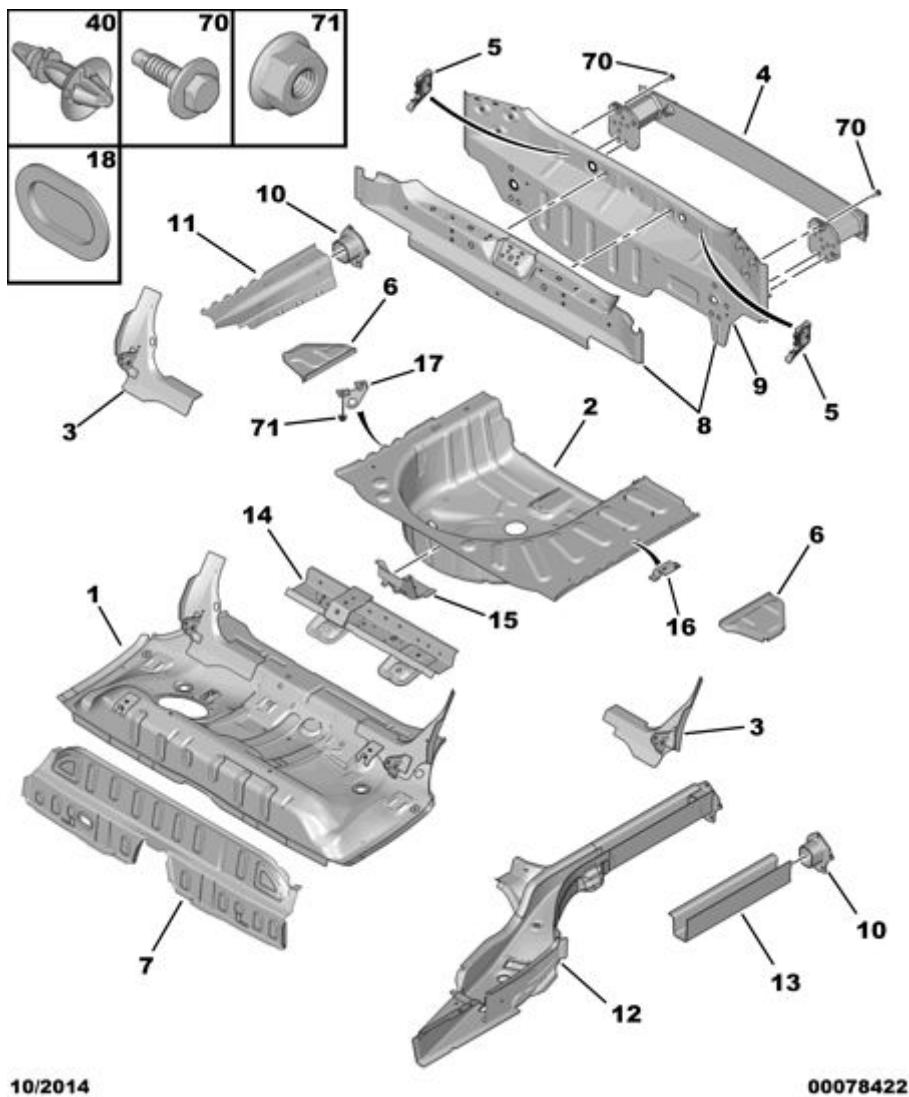

27.12.18 746901A ЮБКА И ПАНЕЛЬ ЗАДНЕЙ ЧАСТИ ПОЛА

01	7239 SW	REACH	01	ПОЛ ЗАДНИЙ
02	7239 LP	REACH	01	ПОЛ БАГАЖНОГО ОТДЕЛЕНИЯ
	RP 7239 SV		01	
03	7251 LK	REACH	01	СВЯЗЬ АРКА КОЛЕСА-ПЕРЕГОРОД ЛЕВЫЙ
	7252 HG	REACH	01	ПРАВЫЙ
04	7203 Q4	REACH	01	ПОПЕРЕЧ. ЗАДН МАЛОГО ЛОНЖЕРОНА АЛЮМИНИЙ - P012-
	RP 96 712 462 80		01	
05	7518 XK	REACH	02	РАСШИРЯЮЩАЯСЯ ВСТАВКА
06	7239 P7	REACH	01	УДЛИНИТЕЛЬ ЗАДНЕГО ПОЛА ЛЕВЫЙ
	7239 P9	REACH	01	
07	7214 A2	REACH	01	ПОПЕРЕЧИНА С ЗАКРАИНАМИ
08	7243 FX	REACH	01	ПАНЕЛЬ ЗАДНЯЯ
	RP 16 118 456 80		01	
	+ 98 206 525 80		01	
	+ 98 080 018 80		01	
09	7243 FY	REACH	01	ПАНЕЛЬ ЗАДНЯЯ EXT
10	7252 L2	REACH	01	ЗАДН ЗАГЛУШКА МАЛОГО ЛОНЖЕРОНА ЛЕВЫЙ
	7252 L1	REACH	01	
11	7252 L0	REACH	01	УСИЛИТЕЛЬ ЗАДНЕЙ ЧАСТИ ПОЛА ПРАВЫЙ
12	7251 N0	REACH	01	МАЛЫЙ ЛОНЖЕРОН ПОЛА ЛЕВЫЙ
	7252 L3	REACH	01	ЗАДН ЗАГЛУШКА МАЛОГО ЛОНЖЕРОНА ПРАВЫЙ
13	7251 N1	REACH	01	МАЛЫЙ ЛОНЖЕРОН ПОЛА ЛЕВЫЙ РЕМОНТ
	7252 L4	REACH	01	
14	7214 K9	REACH	01	ПОПЕРЕЧИНА КРЕПЛЕНИЯ СИДЕНИЙ
16	7239 P6	REACH	02	КРЮЧОК ДЛЯ ЗАЦЕПЛЕНИЯ
17	7252 P6	REACH	02	ЗАДНЕЕ БУКСИРОВОЧНОЕ КОЛЬЦО
18	7518 J4	REACH	01	(MUL) ЗАГЛУШКА 28X48
40				КРЕПЛЕНИЕ ПОПЕРЕЧИНЫ

	96 768 969 80	REACH	02	
70	6922 F0	REACH	06	(MUL) БОЛТ TH RDL DIAM 8X125-30
71	6936 E1	REACH	04	(MUL) ГАЙКА С БУРТИКОМ M10X150