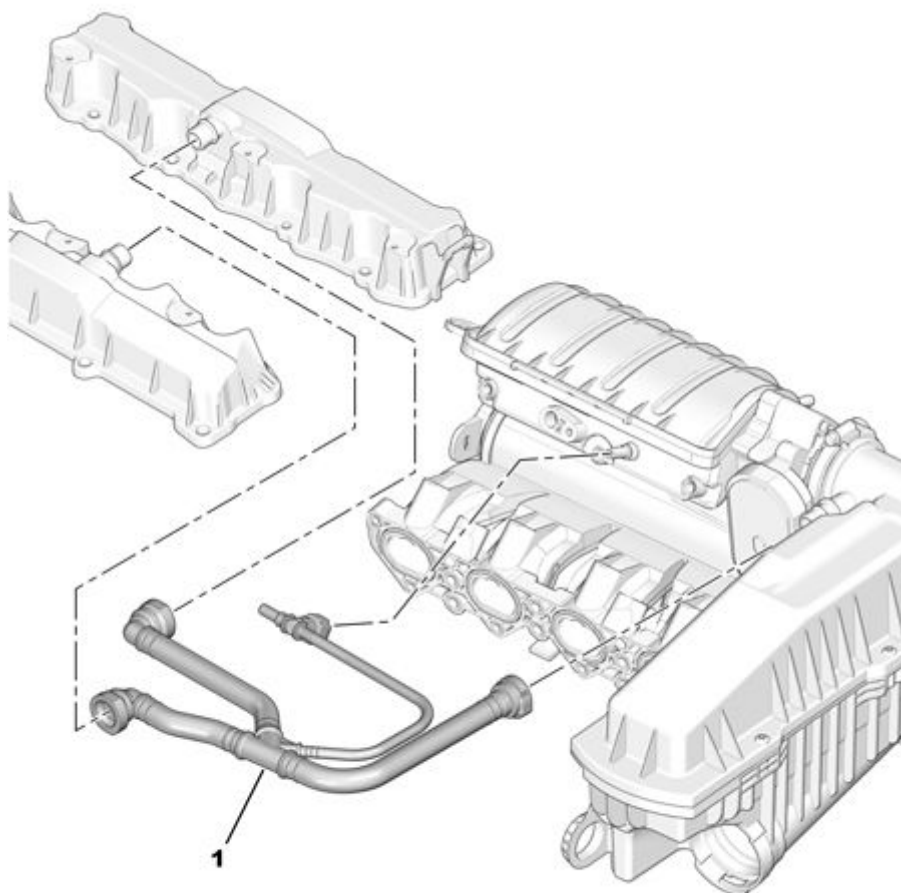

# ПАТРУБКИ ОТСТОЙНИКА МАСЛЯНОГО ФИЛЬТРА

02/2010

00072618

01	1192 W0		01	ТРУБКА МАСЛЯНЫХ ПАРОВ ASS
----	---------	---	----	------------------------------