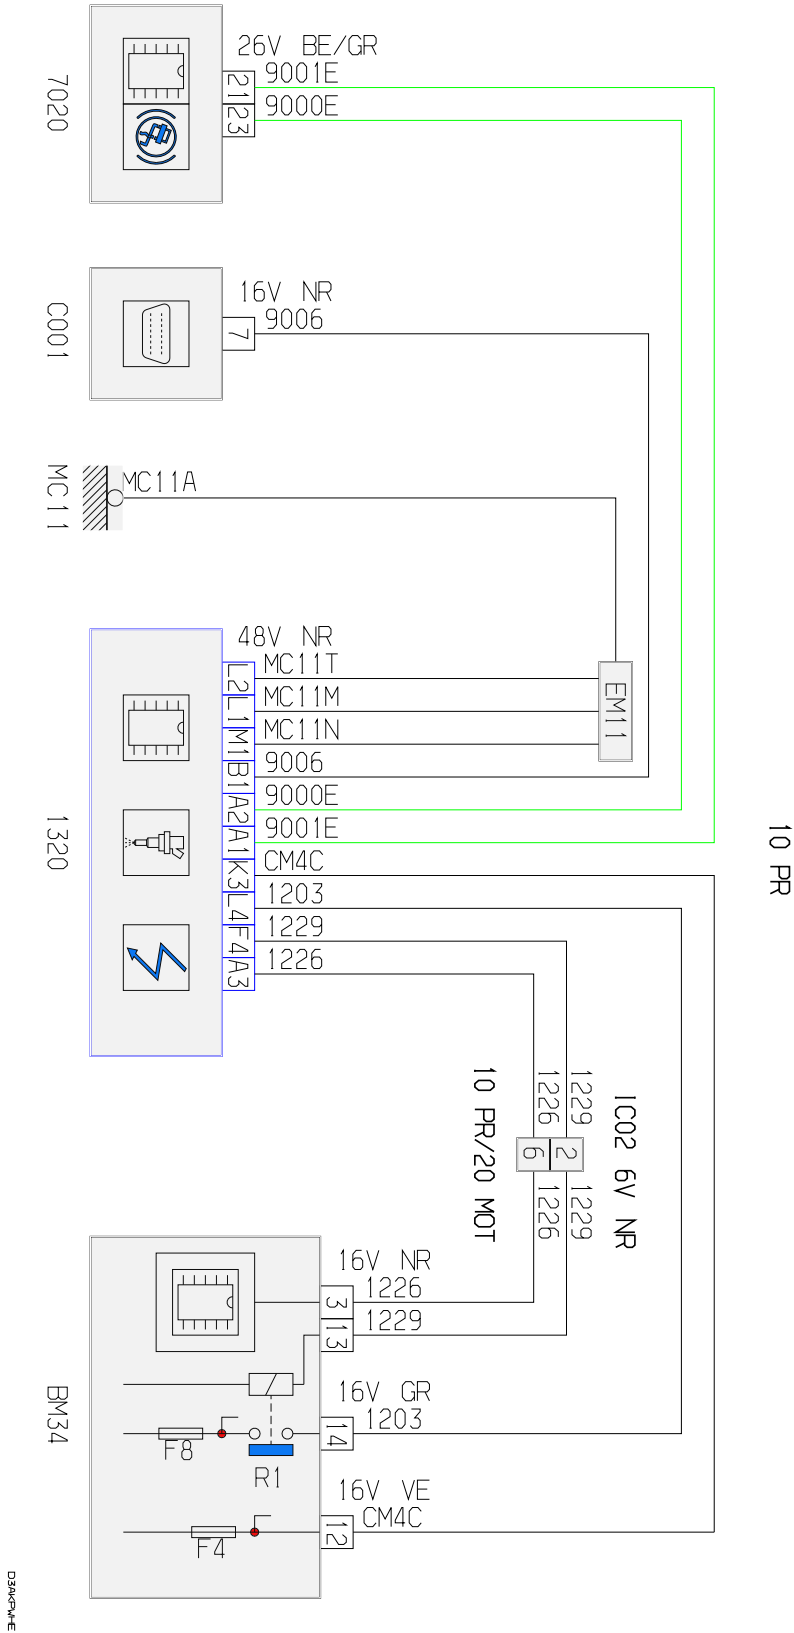

автомобиль : 206 (Full mux)	номер VIN: VF32CKFWR47718500 / OPR : 11145		
область	Общие сведения (характеристики)	функция	межсоединение сети can
составные части	1320 компьютер управления двигателем		

null

собственность PSA Peugeot Citroen

15/11/2022

код элемента	назначение	информация
1320	null	компьютер управления двигателем
7020	null	компьютер управления антиблокировочной тормозной системой
BM34	null	коммутационный блок двигателя - 34 предохранителей
C001	null	диагностический разъем
EM11	null	сращивание массы (точка соединения с массой номер 11)
IC02	null	соединение основного кабеля с кабелем двигателя (/)
MC11	null	точка соединения с массой кузова номер 11