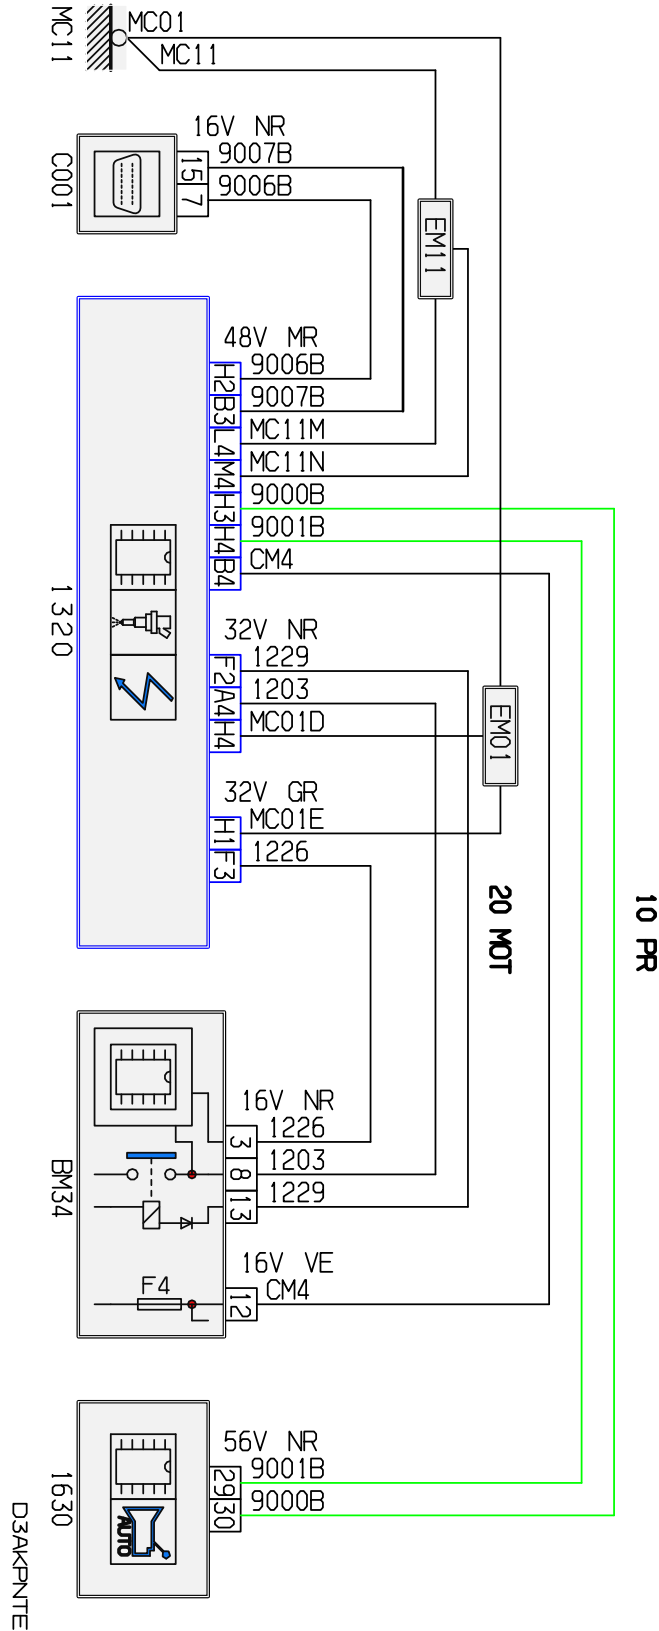

автомобиль : 206 (Full mux)	номер VIN: VF32CKFWR47718500 / OPR : 11145		
область	силовой агрегат	функция	автоматическая коробка передач
составные части	1320 компьютер управления двигателем		

null

собственность PSA Peugeot Citroen

15/11/2022

код элемента	назначение	информация
1320	null	компьютер управления двигателем
1630	null	компьютер автоматической коробки передач /
BM34	null	коммутационный блок двигателя - 34 предохранителей
C001	null	диагностический разъем
EM01	null	сращивание массы (точка соединения с массой номер 01)
EM11	null	сращивание массы (точка соединения с массой номер 11)
MC11	null	точка соединения с массой кузова номер 11