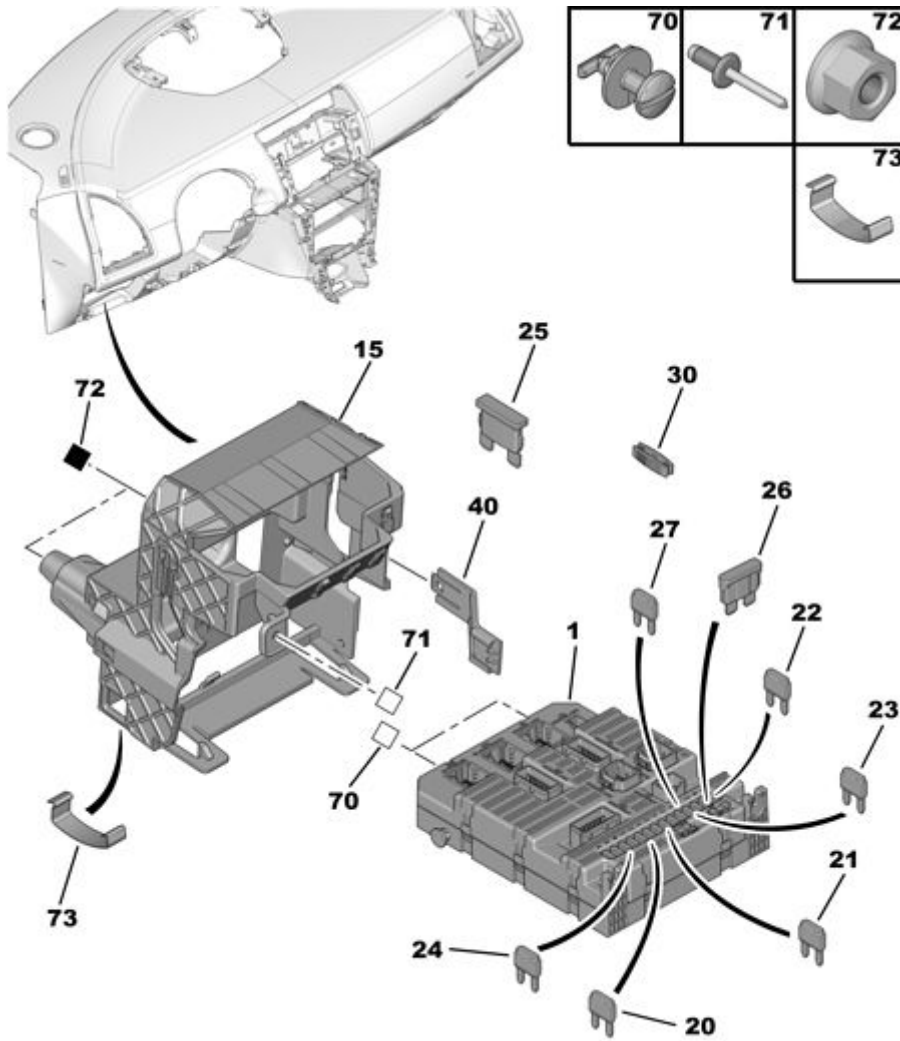

21.06.19 616001A
ЭЛЕКТРОННЫЙ БЛОК 'МУХ'
ЧАСТЬ, ПОДЛЕЖ. КОНФИГУРИРОВАНИЮ

01/2011

00090235

01	6580 QK	REACH NFP	01	ИНТЕЛЛЕКТУАЛЬНЫЙ КОММУТАЦ БЛОК VALEO AUTO-ELEC - - ДЕТАЛЬ, ДЛЯ КОТОРОЙ ВЫПОЛНЕНА ТЕЛЕЗАГРУЗКА	
15	6580 KR	REACH RP 6580 WC	01 01	ОПОРА БЛОКА КОММУТАЦИИ	
20	6999 S1	REACH	03	(МКТ) ПРЕДОХРАНИТЕЛЬ MINI 5A	
21	6999 S3	REACH	01	(МКТ) ПРЕДОХРАНИТЕЛЬ MINI 10A	
22	6999 S4	REACH	05	(МКТ) ПРЕДОХРАНИТЕЛЬ 15A BLEU	
23	6999 S5	REACH	01	(МКТ) ПРЕДОХРАНИТЕЛЬ 20A JAUNE	
24	6999 S7	REACH	05	(МКТ) ПРЕДОХРАНИТЕЛЬ 30A VERT	
25	6504 84	REACH NFP	02	ПЛАВКИЙ ПРЕДОХРАНИТЕЛЬ 30 A	
26	6999 R7	REACH	01	(МКТ) ПРЕДОХРАНИТЕЛЬ 40A ORANGE	
27	6504 81	REACH	01	ШУНТ LARG 18 PC- - ЗЕЛЕНЬИЙ	
30	6500 N4	REACH	01	КЛЕЩИ ДЛЯ УСТ ПРЕДОХРАНИТЕЛЕЙ	
40	6580 S6	REACH	01	ОПОРА БЛОКА ПРЕДОХРАНИТЕЛЕЙ	
70	6991 X3	REACH	02	(MUL) ФИКСАТОР	
71	6973 27	REACH	01	(MUL) ЗАКЛЕПКА 6,4X12,5 АЛЮМИНИЙ - P012-	
72	6935 A6	REACH	02	(MUL) ГАЙКА С БУРТИКОМ M6X100	
73	6580 KS	REACH	01	ФИКСАТОР КРЕПЛЕНИЯ BSI	