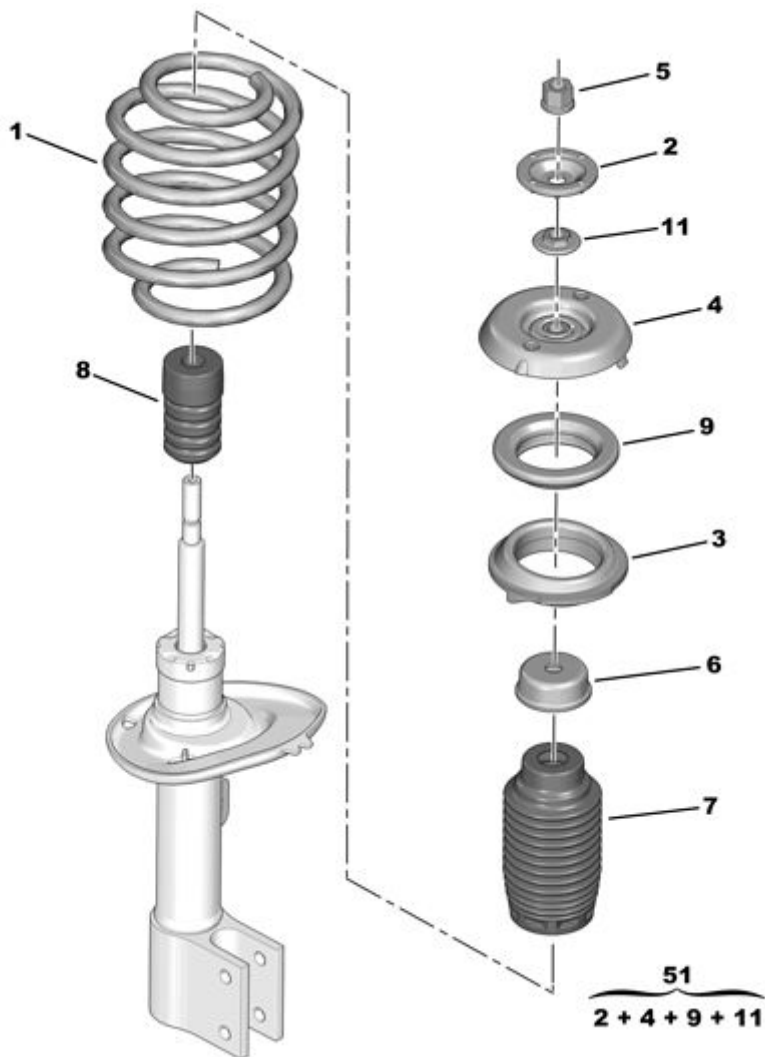

26.12.18 434210A

ПЕРЕДНЯЯ ПРУЖИНА, ПЕРЕДНИЙ ТОРСИОН

10/2018

00087328

01	5004 20	REACH	02	ПРУЖИНА ПЕРЕДНЕЙ ПОДВЕСКИ МЕТКИ: 1 КРАСНАЯ + 1 БЕЛАЯ + 1 ГОЛУБАЯ	
02	5033 C9	REACH	02	УПОРНАЯ ЧАШКА ПЕРЕД. ПОДВЕСКИ	
03	5031 51	REACH	02	УПОРНАЯ ЧАШКА ПЕРЕД. ПОДВЕСКИ	
04	5038 G4 RP 98 139 160 80	REACH	02 01	ОПОРА АМОРТИЗАТОРА	
05	5036 15	REACH	02	(MUL) ШЕСТИГРАННАЯ ГАЙКА M14X150	
06	5033 71	REACH	02	ЧАШКА ОГРАНИЧИТ ХОДА ПЕРЕДНЯЯ	
07	5254 31	REACH	02	ЗАЩИТА ТЯГИ АМОРТИЗАТОРА	
08	5033 70	REACH	02	ОГРАНИЧИТЕЛЬ ХОДА ПЕРЕД ПОДВЕС HAUT 96MM	
09	5035 27	REACH	02	УПОР ШАРИКОВЫЙ АМОРТИЗАТОРА	
11	5036 23	REACH	02	ГАЙКА С БУРТИКОМ M14X150	
51	16 383 835 80	REACH	01	Е:К УПОРОВ ПЕР ПОДВЕСКИ PSA DROIT OU GAUCHE - И СРОК ЭКСПЛУАТАЦИИ >= 3	