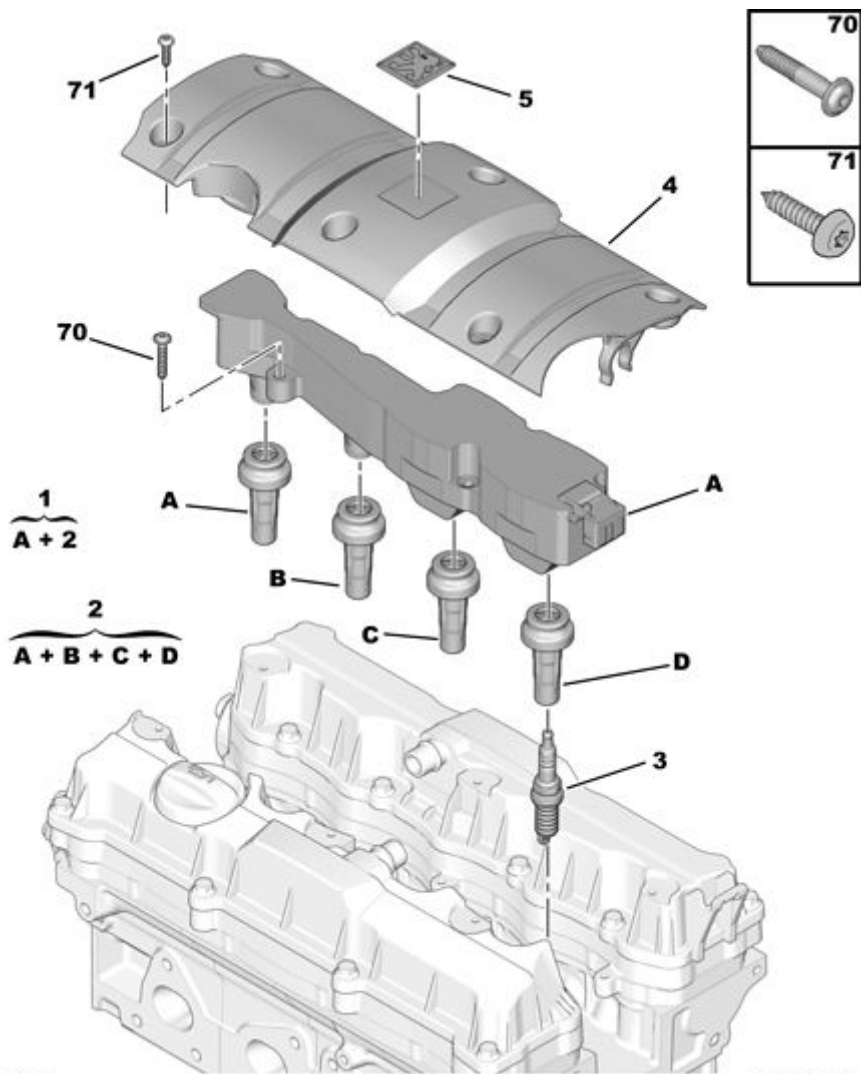

09.06.21 59F10A

СВЕЧИ - БЛОК - КАТУШКА ЗАЖИГАНИЯ

01	5970 99	REACH	01	КАТУШКА ЗАЖИГАНИЯ ДВИГ
02	5963 21	REACH	01	КОМПЛЕКТ 4 УДЛИНИТЕЛЕЙ
03	5960 57 RP 5960 F3	REACH	04 01	СВЕЧА ЗАЖИГАНИЯ ДВИГ. BOSCH -
	16 259 355 80	REACH	04	Е:СВЕЧА ЗАЖИГАНИЯ 30К PSA - И СРОК ЭКСПЛУАТАЦИИ >= 3
04	5964 35	REACH	01	ЗАЩИТА КАТУШКИ ЗАЖИГАНИЯ
05	1566 21	REACH	01	ЭМБЛЕМА
70	6920 47	REACH	04	(MUL) БОЛТ RLX DIAM 5X80-30
71	6924 10	REACH	06	(MUL) БОЛТ CBLX DIAM 4,5X20