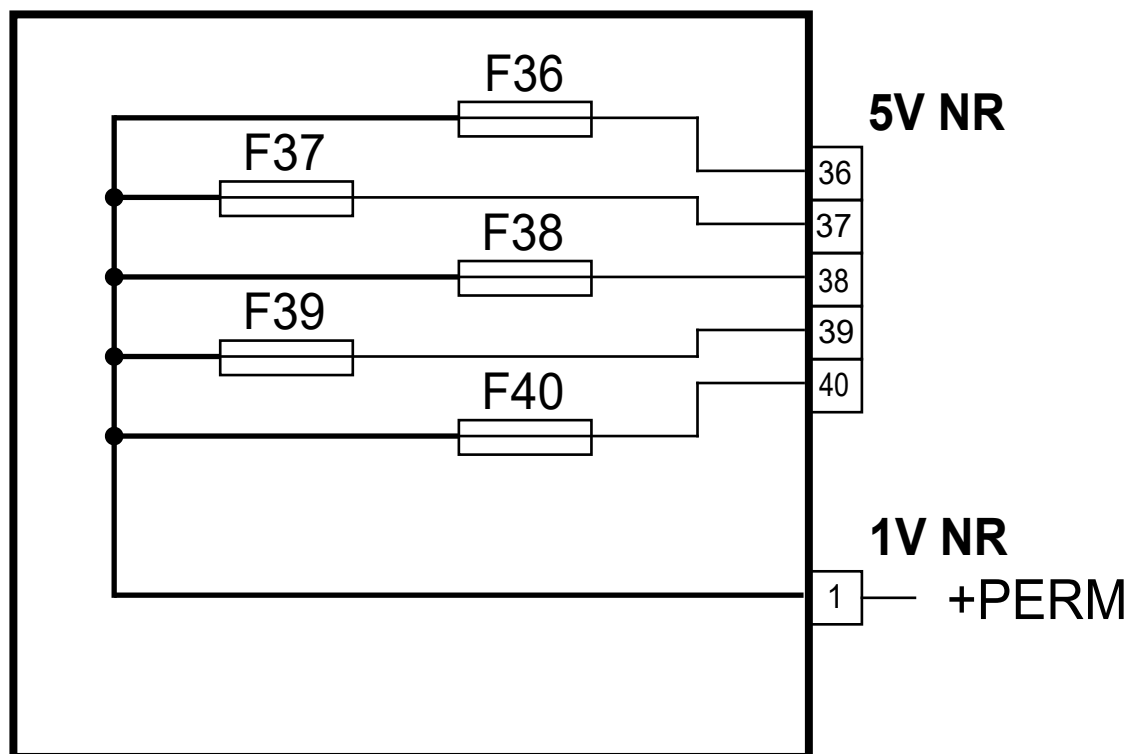

автомобиль : C4 PICASSO / C4 SPACETOURER (B78)		номер VIN: VF73A9HC8EJ869190 / OPR : 13905	
область	Общие сведения (характеристики)	функция	назначение предохранителей BFH5
составные части			
H5BFH502		ОБОЗНАЧЕНИЕ ПРЕДОХРАНИТЕЛЕЙ BFH5	

BFH5

BFH5-00

Рис. D3HZ871E

BFH5

BFH5-00

Рис. D3HZ871E

обозначение предохранителей BFH5			
предохранитель	A	питание	назначение
F40	-	-	не используется
F36	10A	+ PERM	радиотакси
F37	5A	+ PERM	дисплей такси
F38	5A	+ PERM	счетчик такси
F39	5A	+ PERM	принтер такси
F40	5A	+ PERM	необходимо устройство для простановки даты и времени для такси

F36	20A	+ PERM	общий коммутационный блок (прицеп или жилой автоприцеп)
F37	20A	+ PERM	общий коммутационный блок (прицеп или жилой автоприцеп)
F38	20A	+ PERM	общий коммутационный блок (прицеп или жилой автоприцеп)
F39	-	-	не используется