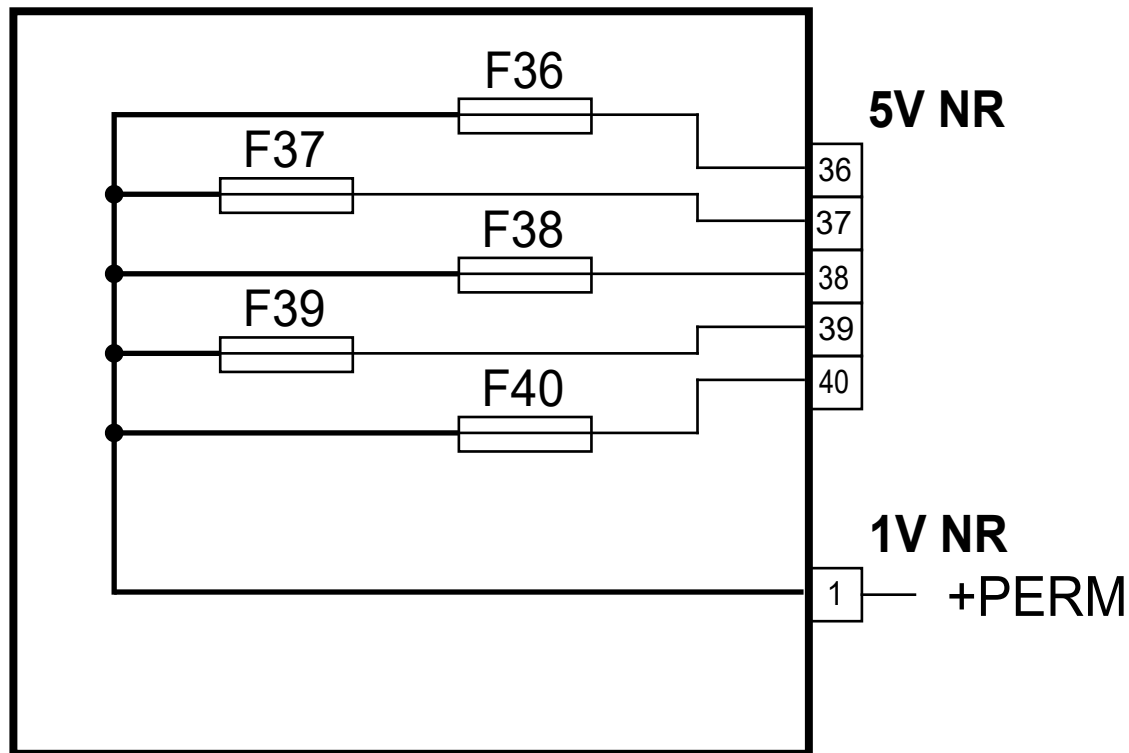

автомобиль : C4 PICASSO / C4 SPACETOURER (B78)		номер VIN: VF73A9HC8EJ869190 / OPR : 13905	
область	Общие сведения (характеристики)	функция	назначение предохранителей BFH5
составные части			
H5BFH502		ОБОЗНАЧЕНИЕ ПРЕДОХРАНИТЕЛЕЙ BFH5	

BFH5

BFH5-00

Рис. D3HZ871E

BFH5

BFH5-00

Рис. D3HZ871E

обозначение предохранителей BFH5			
предохранитель	A	питание	назначение
F40	-	-	не используется
F36	10A	+ PERM	радиотакси
F37	5A	+ PERM	дисплей такси
F38	5A	+ PERM	счетчик такси
F39	5A	+ PERM	принтер такси
F40	5A	+ PERM	необходимо устройство для простановки даты и времени для такси

F36	20A	+ PERM	общий коммутационный блок (прицеп или жилой автоприцеп)
F37	20A	+ PERM	общий коммутационный блок (прицеп или жилой автоприцеп)
F38	20A	+ PERM	общий коммутационный блок (прицеп или жилой автоприцеп)
F39	-	-	не используется