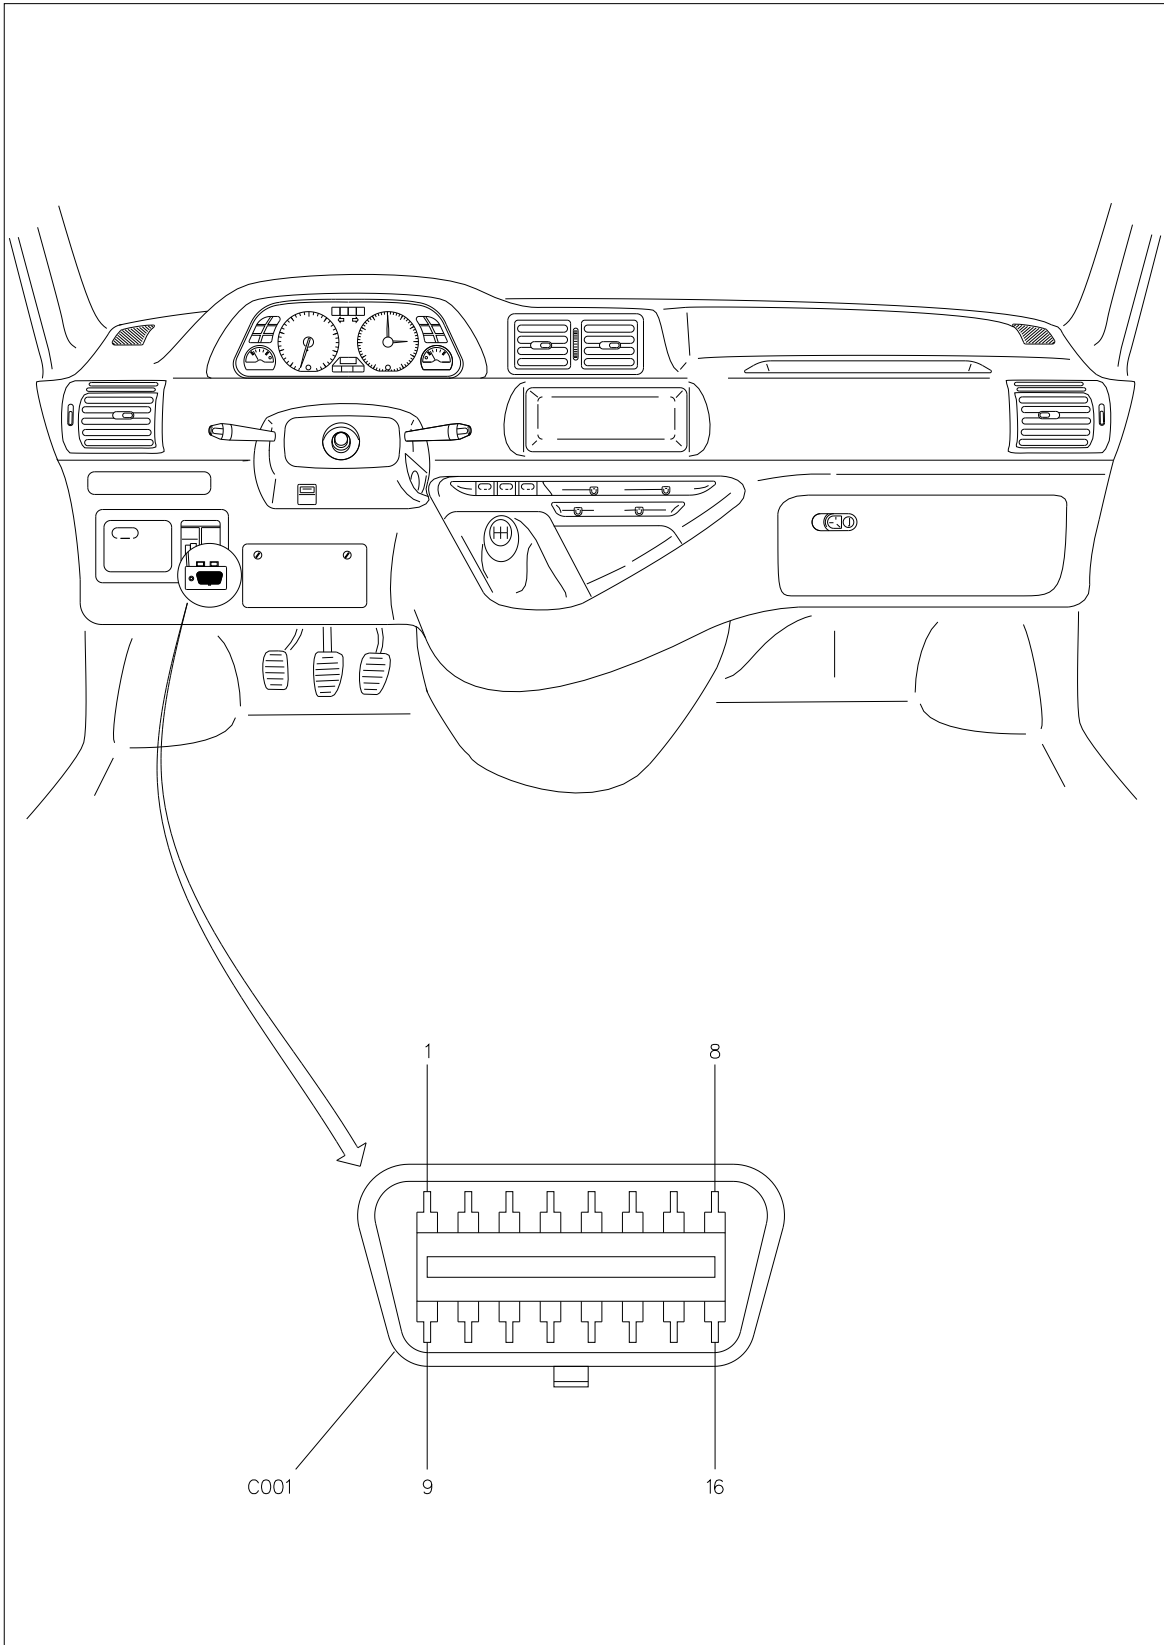

автомобиль : JUMPY I & II		OPR : 14968	
область	Общие сведения (характеристики)	функция	диагностический разъем
составные части			

null

d3fkes4i

собственность PSA Peugeot Citroen

04/11/2022