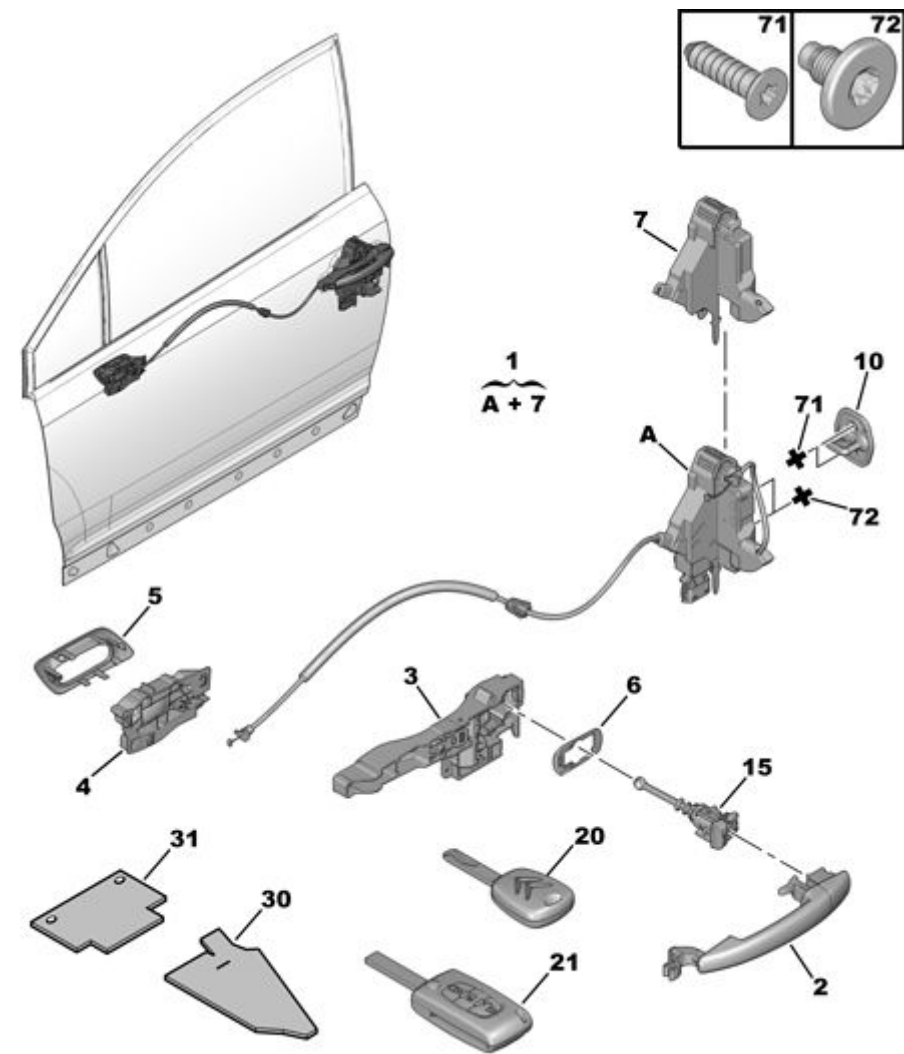

06.10.15 841601A РУЧКА ПЕРЕДНЕЙ БОКОВОЙ НАВЕСНОЙ ДВЕРИ

09/2011

00006860

01	9135 FF	REACH	01	ЗАМОК ПЕРЕДНЕЙ ДВЕРИ ЛЕВЫЙ	
	9136 EW	REACH	01	ПРАВЫЙ	
02	9101 ER	REACH	01	РУЧКА ДВЕРИ ПАССАЖИРСКОЕ, ОКРАШ.	
	9101 EP	REACH	01	ВОДИТ НА ПОКРАСКУ	
03	9109 66	REACH	01	СКОБА ФИКСАЦИИ РУЧКИ ДВЕРИ ЛЕВЫЙ	
	9109 65	REACH	01	ПРАВЫЙ	
04	9143 J9	REACH	01	ПРИВОД БОКОВОЙ ДВЕРИ ЛЕВЫЙ	
	9144 93	REACH	02	ПРАВЫЙ	
05	9119 T5	REACH	01	ДЕКОР НАКЛ ДИСТ УПРАВЛ ДВЕРЬЮ ЛЕВЫЙ HZD- - ЧЕРНЫЙ МИСТРАЛЬ	
	9119 T8	REACH	01	ПРАВЫЙ HZD- - ЧЕРНЫЙ МИСТРАЛЬ	
06	9101 EZ	REACH NFP	02	ОСНОВАНИЕ РУКОЯТКИ	
07	9135 EY	REACH	01	ГЕРМЕТИЧНЫЙ ЧЕХОЛ ЗАМКА ЛЕВЫЙ	
	9136 ER	REACH	01	ПРАВЫЙ	
10	9164 58	REACH	02	СКОБА ЗАМКА ДВЕРИ	
15	9170 Y1	REACH	01	ЗАМОК ДВЕРИ ЛЕВЫЙ <i>- СЛУЧАЙНАЯ КОМБИНАЦИЯ</i>	
	9170 Y3	REACH	01	ПРАВЫЙ <i>- СЛУЧАЙНАЯ КОМБИНАЦИЯ</i>	
	9170 Y0	REACH	01	ЛЕВЫЙ <i>- КОМБИНАЦИЯ, УКАЗАННАЯ ПРИ ЗАКАЗЕ</i>	
	9170 Y2	REACH	01	ПРАВЫЙ <i>- КОМБИНАЦИЯ, УКАЗАННАЯ ПРИ ЗАКАЗЕ</i>	
20	9170 T7	REACH	01	КЛЮЧ ЗАМКА <i>- КОМБИНАЦИЯ, УКАЗАННАЯ ПРИ ЗАКАЗЕ</i>	
	RP 9170 LC		01		
	9170 LE	REACH	01	СЫРОЙ НЕОБРАБОТАННЫЙ	
	RP 9170 LA		01		
21	6554 TE	REACH	01	БЛОК ПЕРЕДАТЧИКА БЛОКИР ДВЕРЕЙ <i>- КОМБИНАЦИЯ, УКАЗАННАЯ ПРИ ЗАКАЗЕ</i>	
30	9135 W3	REACH	01	ВОДЯНОЙ ДЕФЛЕКТОР ЛЕВЫЙ AV SUP	
	9136 X1	REACH	01	ПРАВЫЙ AV SUP	

31	9135 W2	REACH NFP	01	ВОДЯНОЙ ДЕФЛЕКТОР ЛЕВЫЙ AV INF
	9136 X0	REACH NFP	01	ПРАВЫЙ AV INF
71	6907 58	REACH	04	(MUL) ВИНТ-САМОРЕЗ С ФРЕЗ ГОЛ M8X125-25
72	6925 T3	REACH	04	(MUL) БОЛТ CZX M8X125-8-13