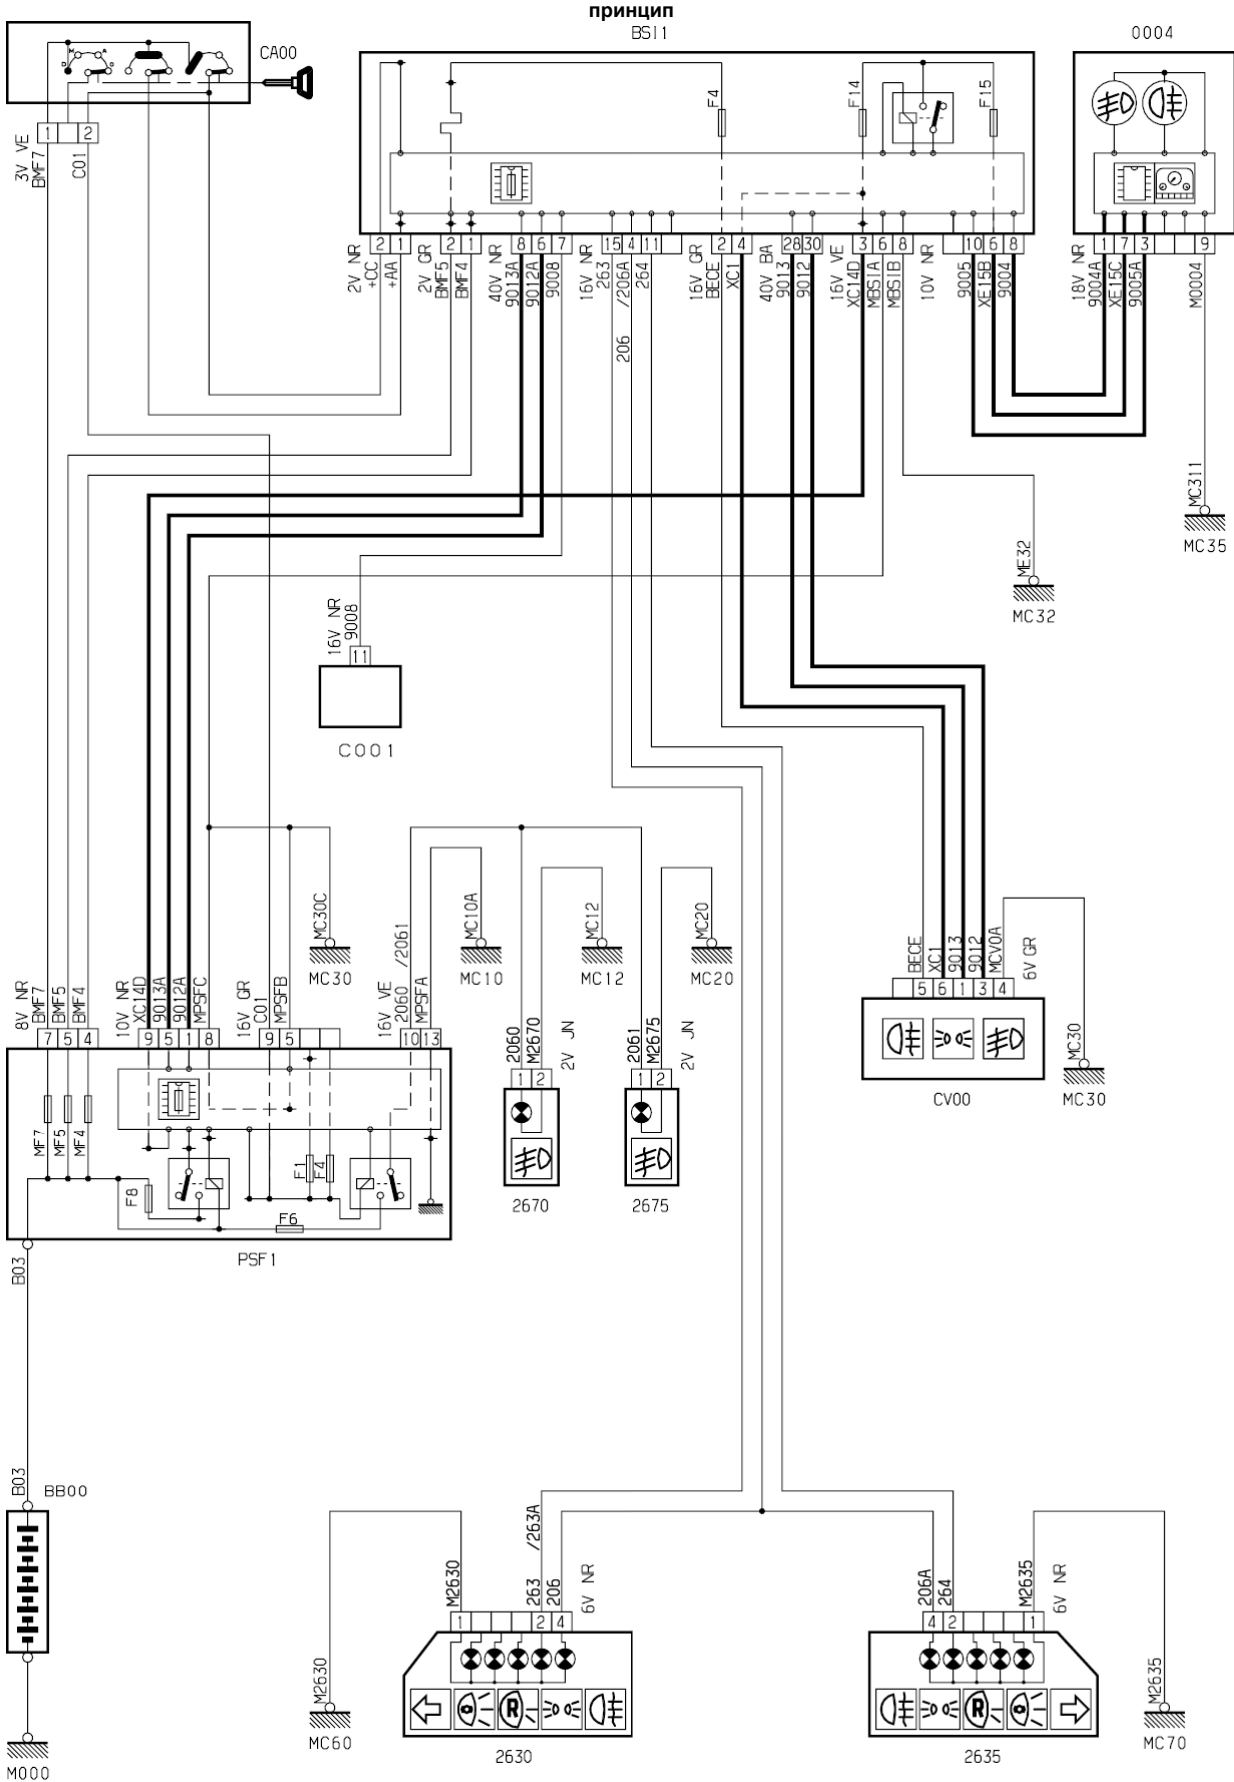

автомобиль : C2	OPR : 10076	
область	20 блок сигнализации - наружного освещения	функция противотуманный фонарь
составные части		

прокладка трубопроводов (кабелей, тросов)

D3ARD20R

D3ARD20G

место расположения