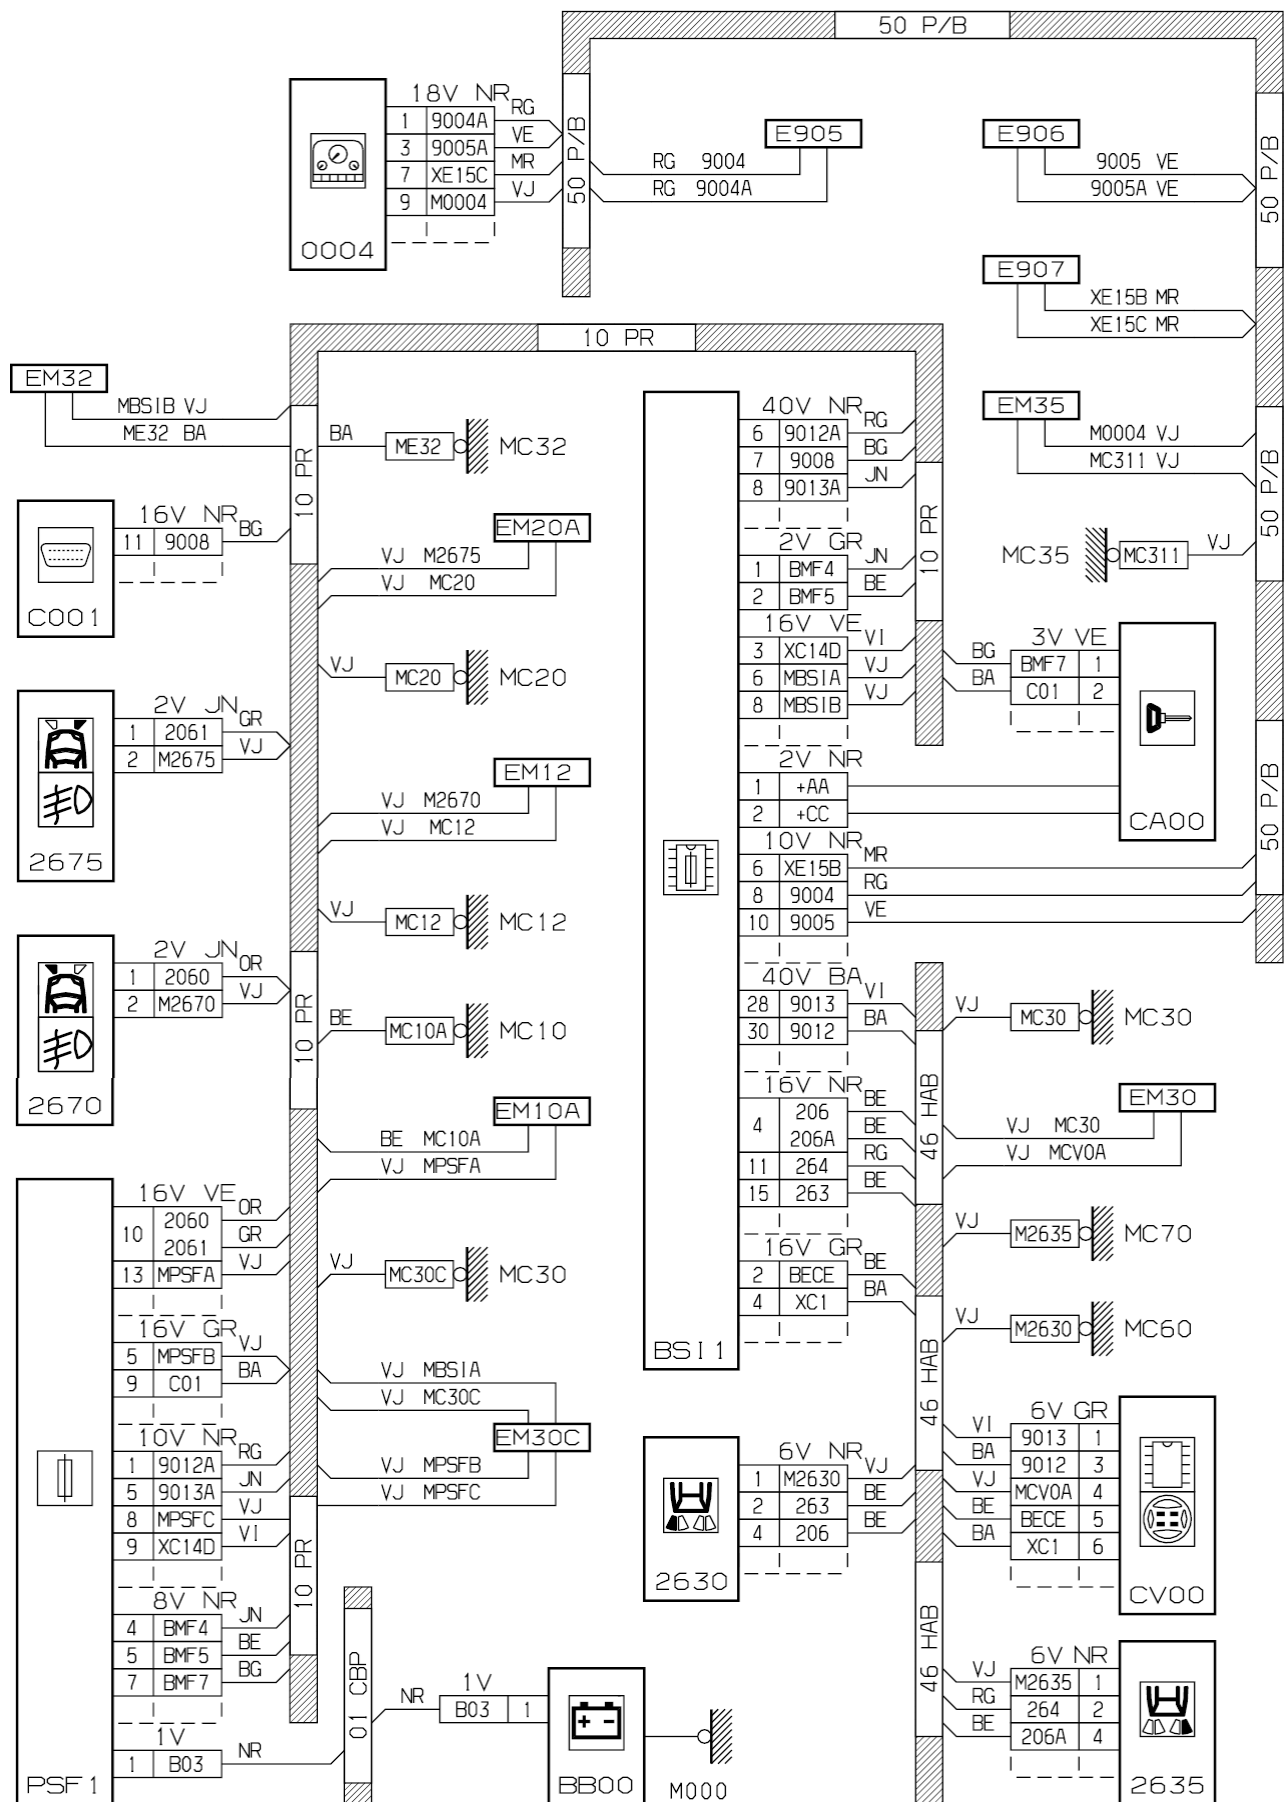

автомобиль : C2	OPR : 10076	
область	20 блок сигнализации - наружного освещения	функция противотуманный фонарь
составные части		

прокладка трубопроводов (кабелей, тросов)

D3ARD20R

D3ARD20G

место расположения