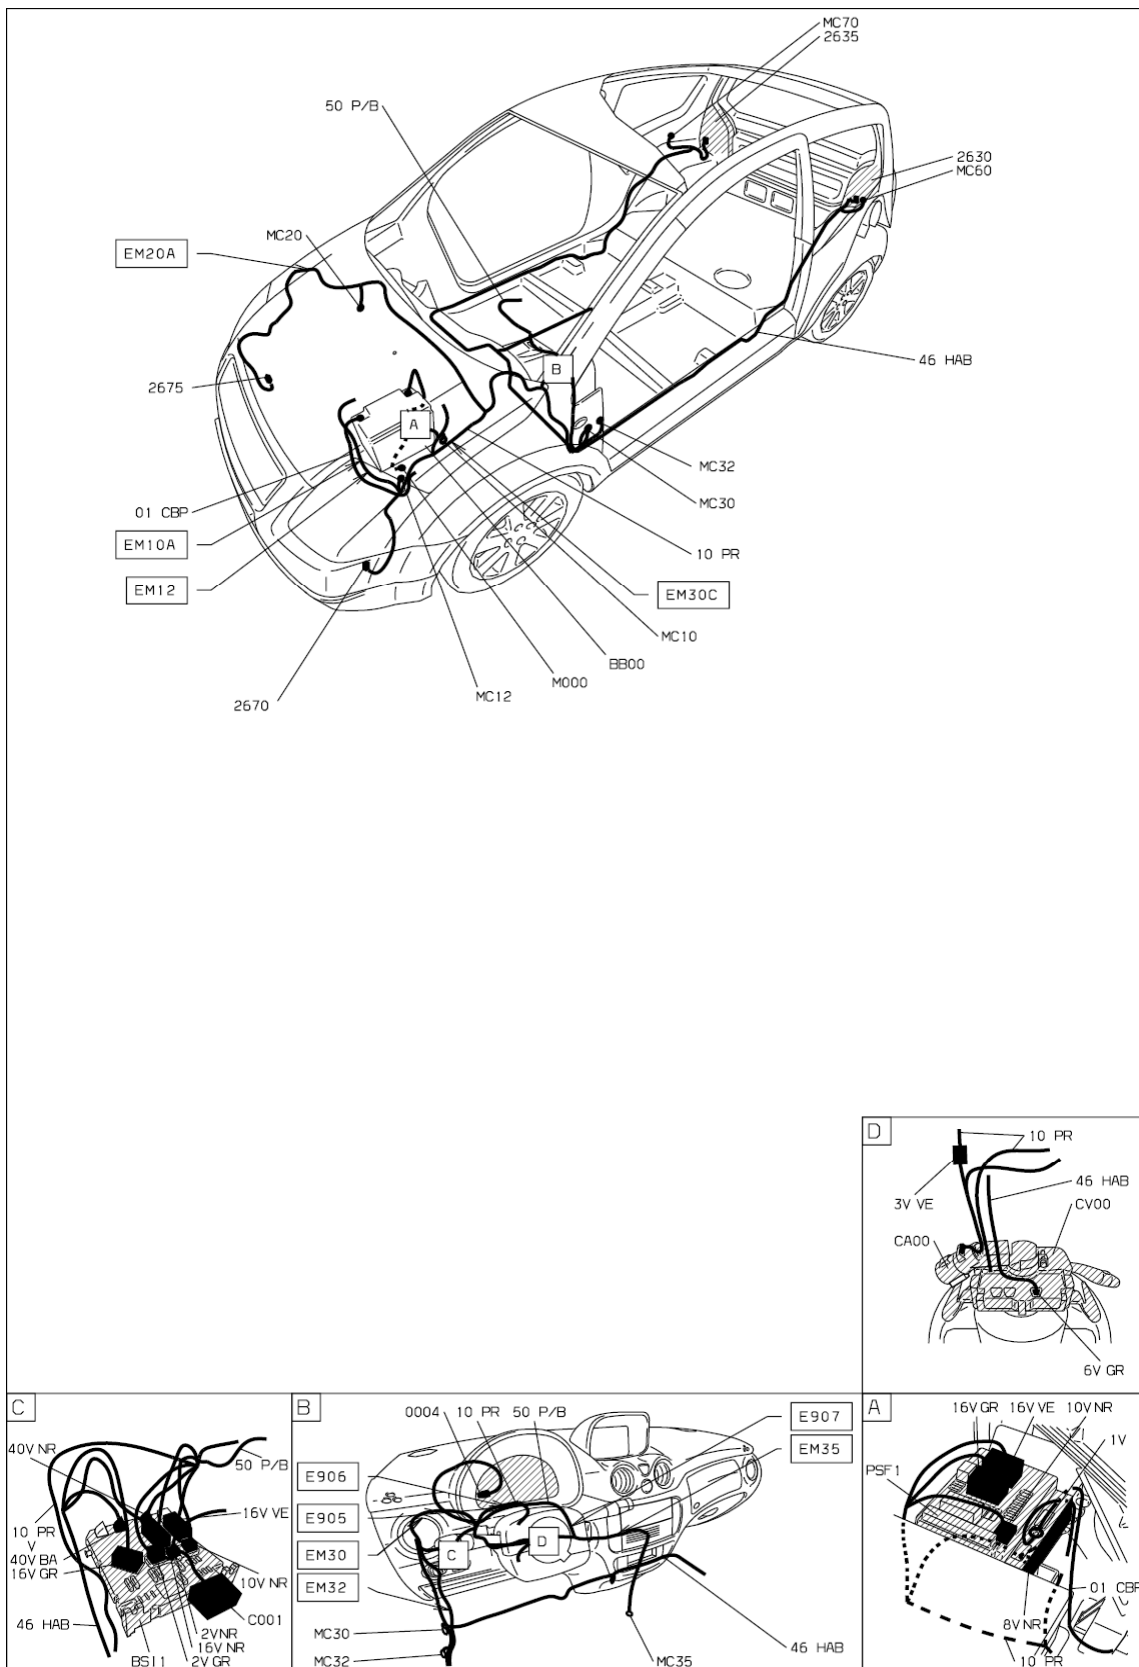

автомобиль : C2	OPR : 10076	
область	20 блок сигнализации - наружного освещения	функция противотуманный фонарь
составные части		

прокладка трубопроводов (кабелей, тросов)

D3ARD20R

D3ARD20G

место расположения