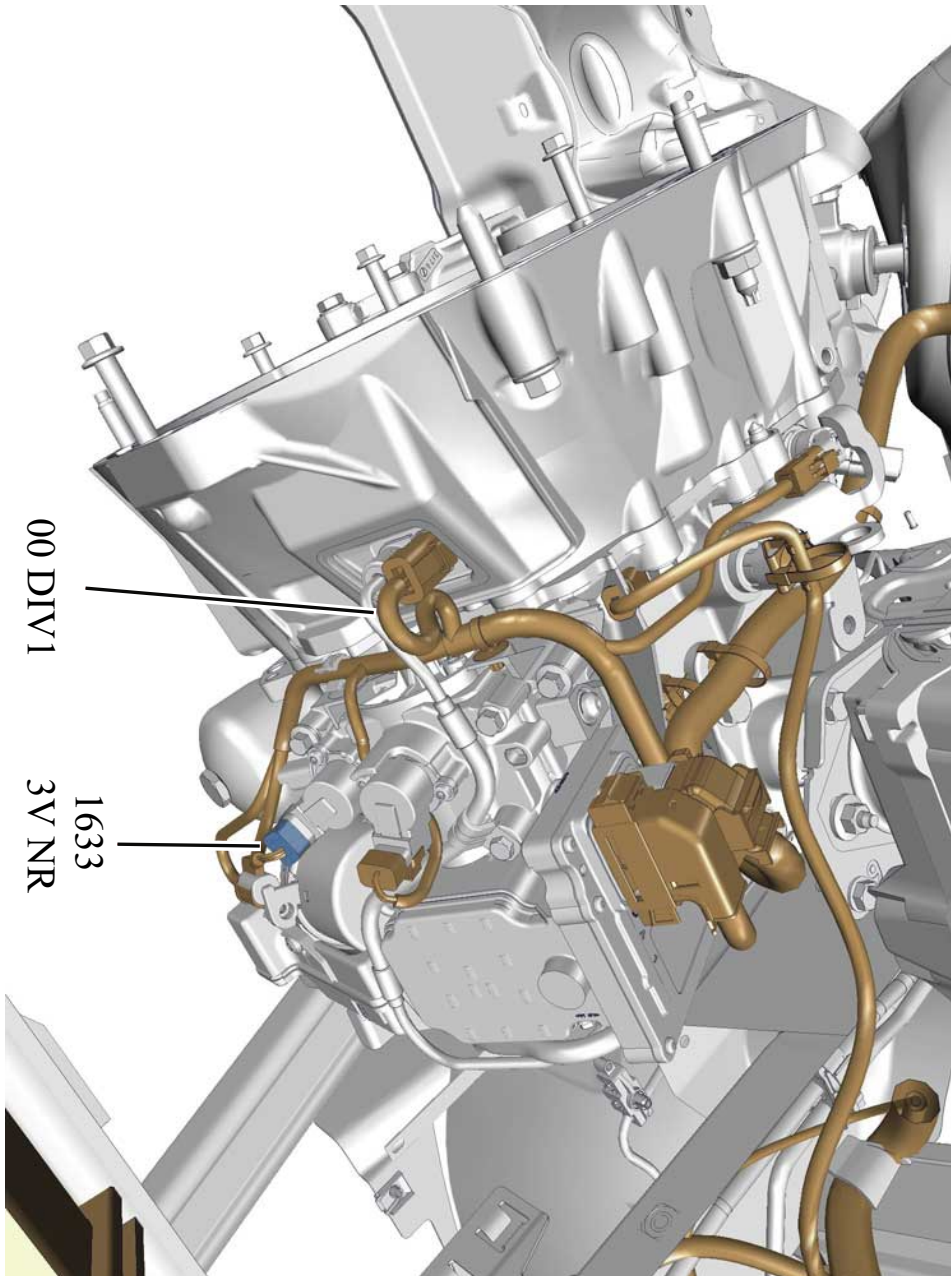

автомобиль : 3008 (T84)		номер VIN: VF30U9HD8DS091920 / OPR : 13321	
область	силовой агрегат	функция	механическая коробка передач
составные части		1633 датчик выбора передачи	

null

d3p294i

собственность PSA Peugeot Citroen

31/10/2022

код элемента	назначение	информация
1633	pull	датчик выбора передачи