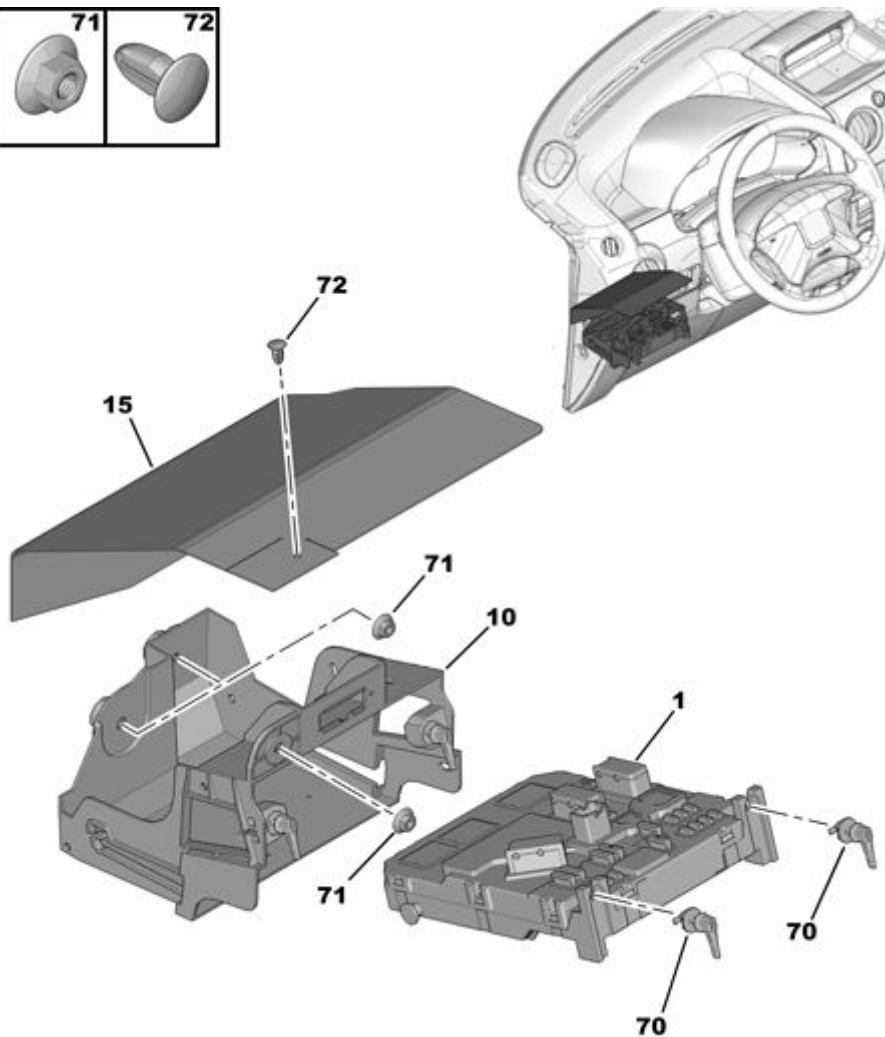

22.10.11 616001A

ЭЛЕКТРОННЫЙ БЛОК 'МУХ'

СКОНФИГУРИРОВАННАЯ ЧАСТЬ И ИДЕНТ.НОМЕР АВТ.(VIN), УКАЗ.ПРИ ЗАКАЗЕ

04/2011

00007738

01	6580 T5	REACH NFP	01	ИНТЕЛЛЕКТУАЛЬНЫЙ КОММУТАЦ БЛОК	
10	6556 KG	REACH	01	ОПОРА КОММУТАЦИОННОГО БЛОКА	
15	6556 LP	REACH	01	КРЫШКА КОММУТАЦИОННОГО БЛОКА	
70	6995 CH	REACH	02	ФИКСАТ КНОПКИ 1/4 ПОВОР ПОЛКИ	
71	6936 C9	REACH	03	(MUL) ГАЙКА С БУРТИКОМ 6X100	
72	6547 20	REACH	01	(MUL) ЗАГЛУШКА DIAM 5 H 15,5	