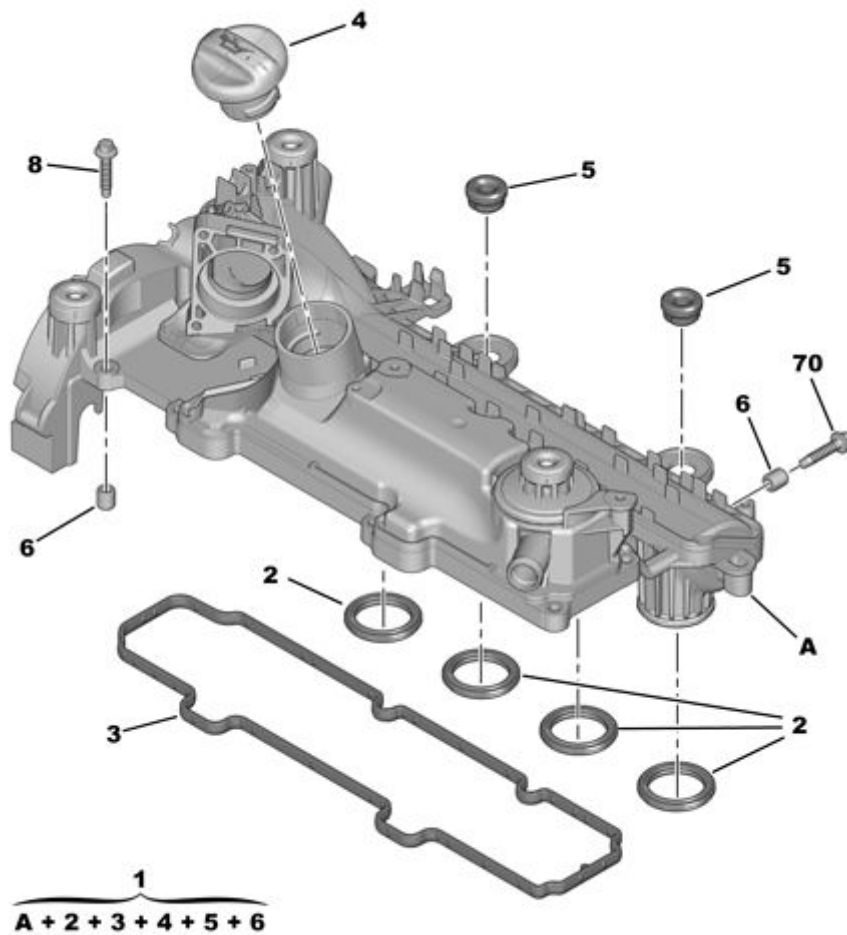

08.10.11 140015A

# ВОЗДУХОРАСПРЕД. ВПУСКНОГО КОЛЛЕКТОРА

03/2010

00002669

01	0361 N4	REACH	01	РАСПРЕДЕЛИТЕЛЬ ВПУСКНОГО ВОЗД. ENS + 1336 K9 (1)	
02	0348 T8	REACH	04	УПЛОТНИТЕЛЬ РАСПРЕДЕЛИТ ВОЗДУХ 32,5X6,15	
03	0249 F8	REACH	01	ПРОКЛАДКА КРЫШКИ ГБЦ	
04	1180 F9	REACH	01	ПРОБКА ЗАЛИВА МАСЛА В ДВИГАТ. DIAM 34	
05	0348 S8	REACH	02	ВЫКЛЮЧАТ. АКУСТИЧ. РАСПРЕДЕЛИТ	
06	1436 98	REACH	10	ОПОРНАЯ ЧАШКА	
08	1436 A0	REACH	02	БОЛТ КРЕПЛЕН ВПУСКН РАСПРЕДЕЛ.	
70	6925 69	REACH	10	(MUL) БОЛТ С ОПОРНОЙ ШАЙБОЙ DIAM 6X100-30	