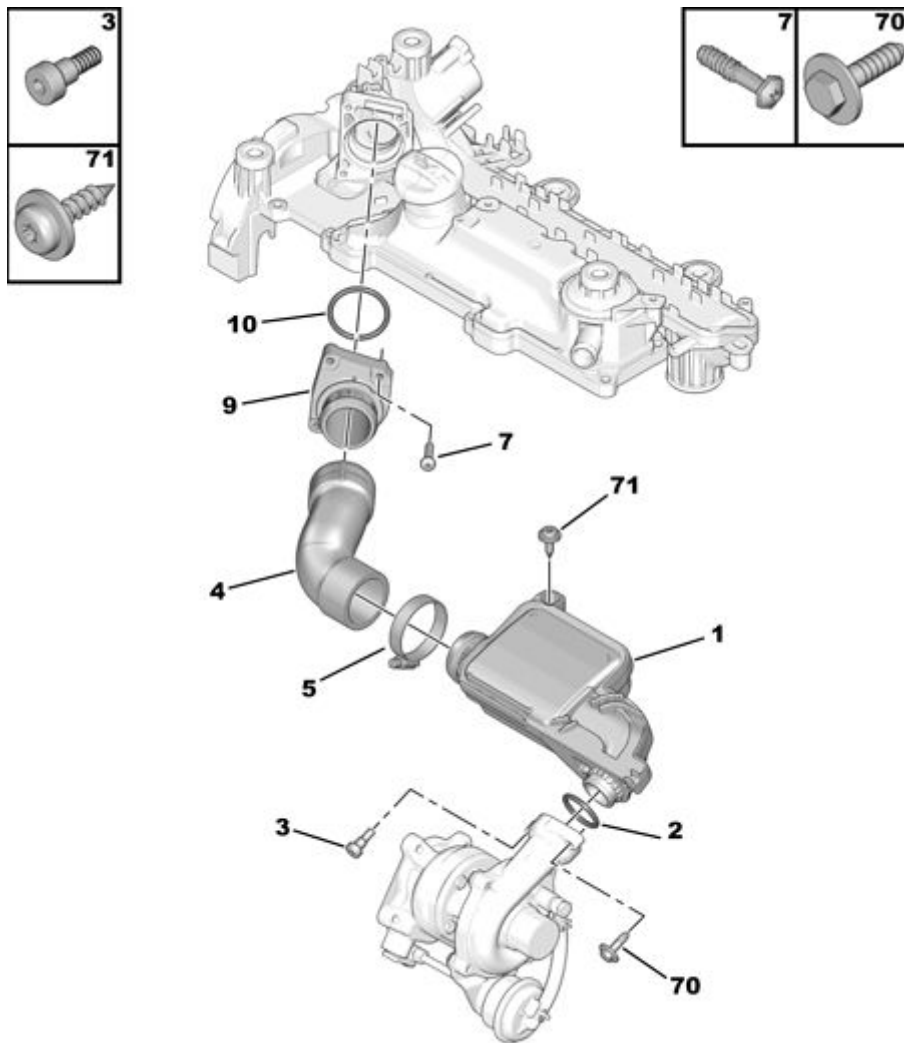

# 08.10.11 172063A ВОЗДУХОПРОВІД ТУРБОНАДДУВА

06/2014

00002505

01	1440 23	REACH	01	РЕЗОНАТОР ВПУСКНОГО ВОЗДУХА
02	0383 53	REACH	01	УПЛОТНИТЕЛЬ ВОЗДУШНОЙ ТРУБКИ
03	0376 42 RP 96 486 781 80	REACH	01 01	БОЛТ ОСИ С БУРТИКОМ
04	1434 15	REACH	01	ТРУБКА ВОЗДУШНАЯ
05	1319 C7	REACH	01	ХОМУТ БОЛТ ПЛАСТ ПАКЕТА DIAM 32-50-LARG 9
07	1902 36	REACH	03	КРЕПЕЖНЫЙ БОЛТ
09	1436 A1	REACH	01	ТРУБКА ВОЗДУШНАЯ
10	1628 YA	REACH	01	УПЛОТН. КРУГЛ. СЕЧЕН. ВП. СИСТ
70	6922 H3 RP 6230 06	REACH	01 01	(MUL) БОЛТ TH RDL DIAM 6X100-25
71	6925 L3	REACH	01	(MUL) БОЛТ CBLX РАДИАЛЬНЫЙ 6-25