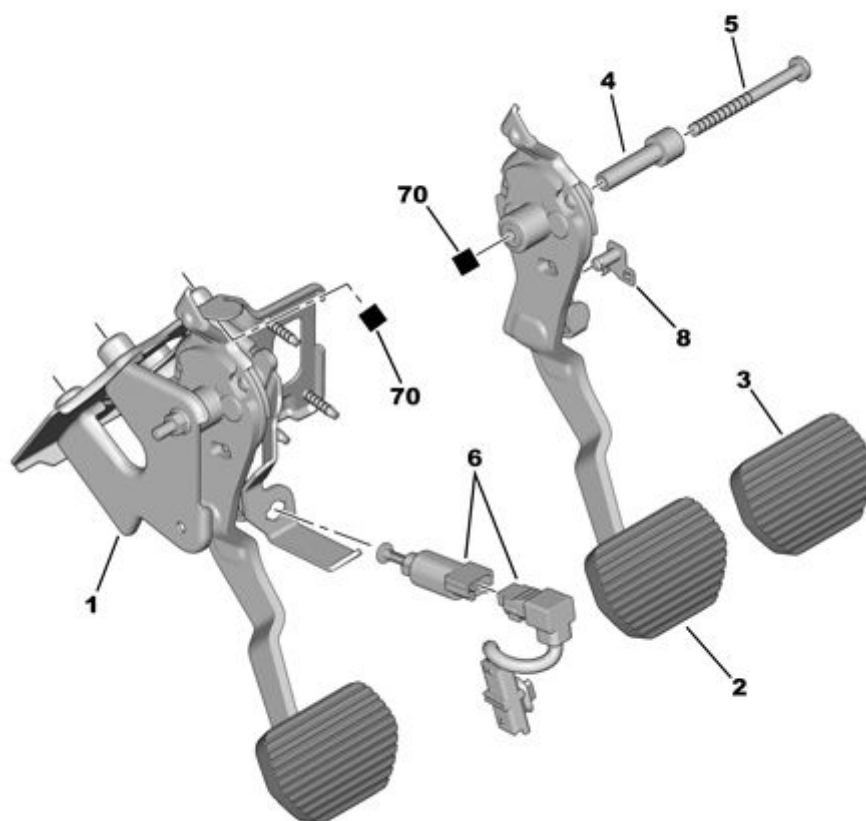

08.10.11 314140A

КОНТАКТНЫЙ ПЕРЕКЛЮЧАТЕЛЬ ПЕДАЛИ ТОРМОЗА

03/2010

00061019

01	4500 K0 REACH RP 4500 Y4 + 4534 65	01 01 01	ПЕДАЛЬНЫЙ БЛОК В СБОРЕ ENS	
02	4501 X5 REACH NFP	01	ПЕДАЛЬ ТОРМОЗА ENS	
03	4504 18 REACH	01	КОЖУХ ПЕДАЛИ ТОРМОЗА	
04	4517 37 REACH NFP	01	ПРОСТАВКА ПЕДАЛИ ТОРМОЗА	
05	4505 07 REACH	01	(MUL) БОЛИТ RLX 8X125-95	
06	4534 67 REACH	01	КОНТ АКТИВ ДАТЧИК СТОП-СИГНАЛА СМОТРЕТЬ ИР D6AW2QQ0	
08	4533 44 REACH	01	ОСЬ НАЖИМНОЙ ТЯГИ ПЕДАЛИ ТОРМ.	