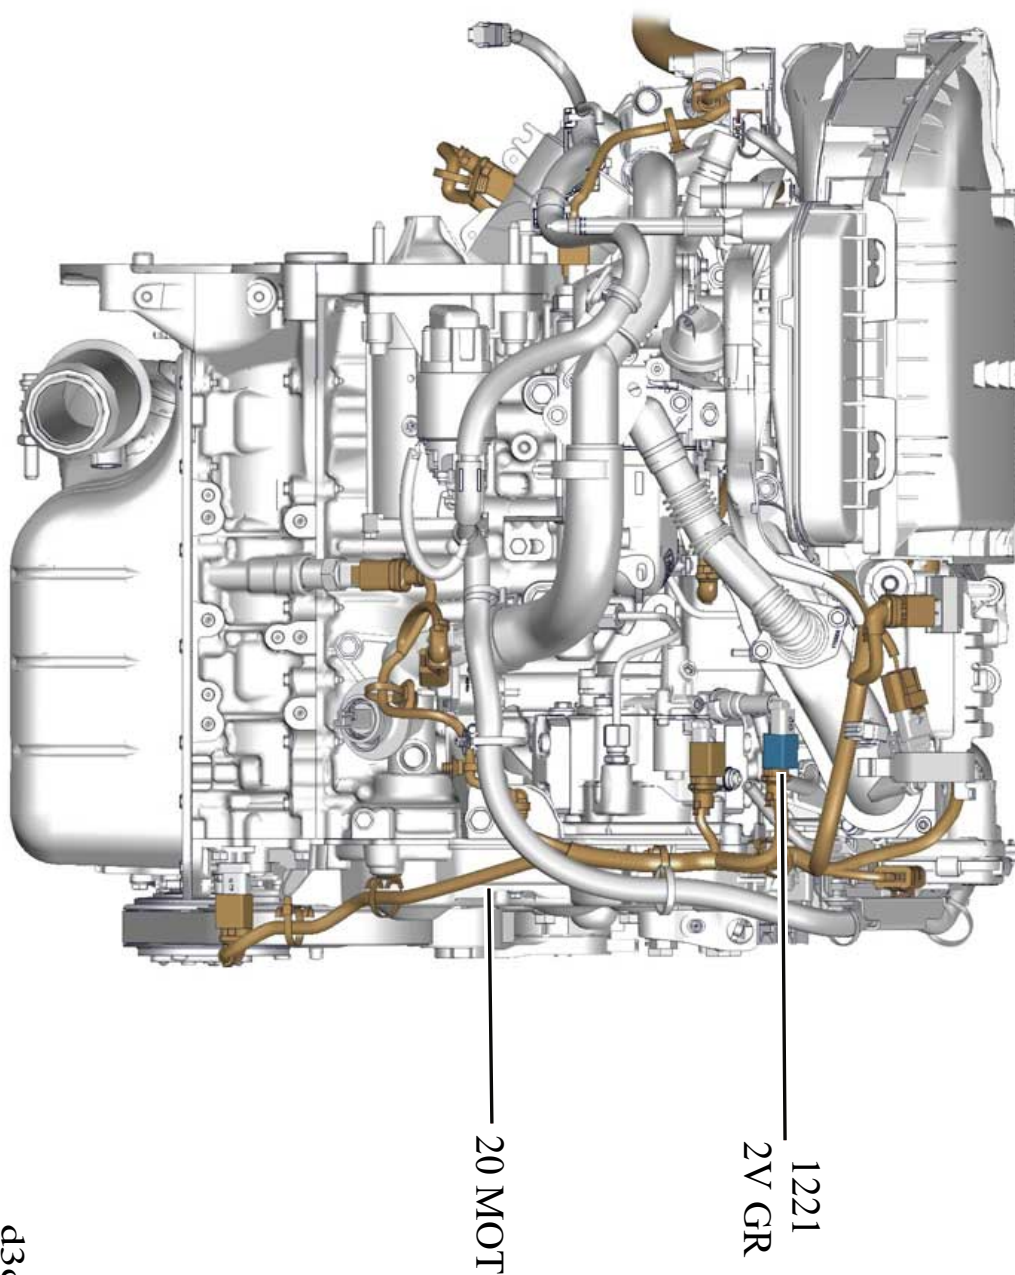

автомобиль : PARTNER КОММЕРЧЕСКИЙ ВАРИАНТ (B9)		номер VIN: VF37L9HECCJ610450 / OPR : 12951	
область	силовой агрегат	функция	электронный впрыск
составные части		1221 датчик температуры топлива	

null

d3cz8zii

код элемента	назначение	информация
1221	pull	датчик температуры топлива