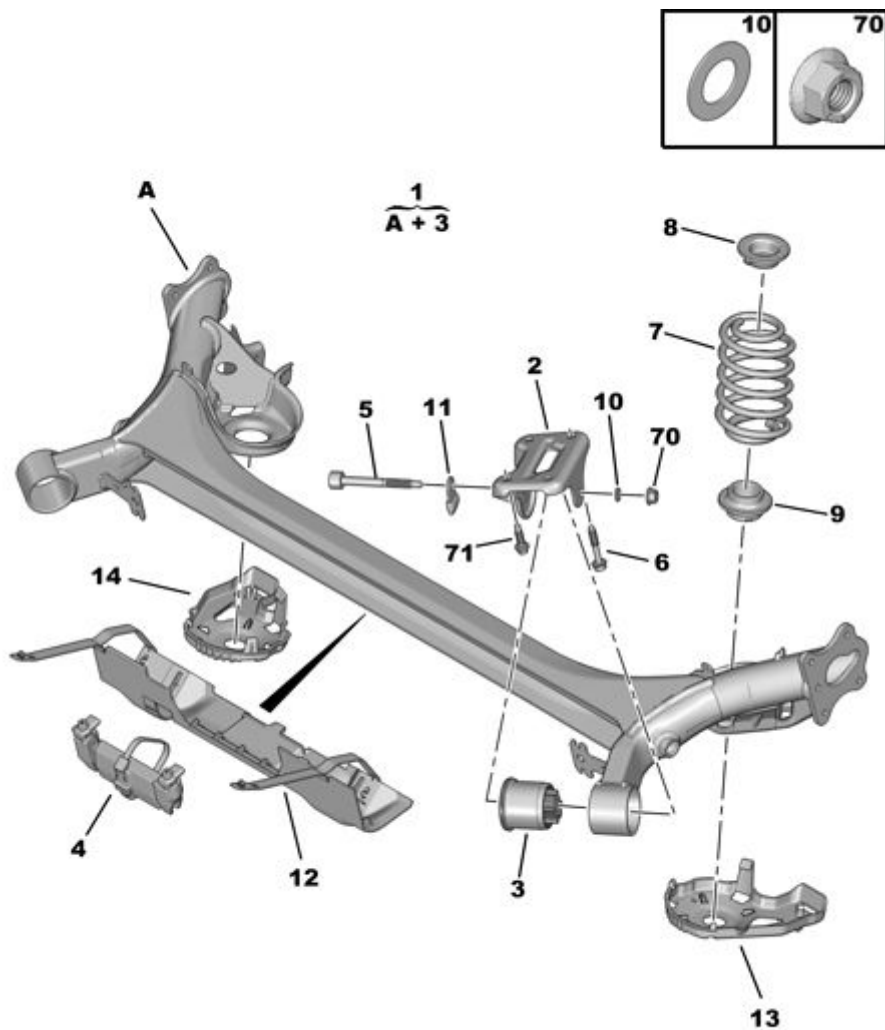

25.12.18 422110A

БАЛКА ПОДВЕСКИ, ТОРСИОН, ДВЕРНАЯ НИША

07/2011

00087538

01	5148 Y7	REACH	01	ПОПЕРЕЧИНА ЗАДНЕЙ ПОДВЕСКИ	
02	5156 14	REACH	02	КРЫШКА ШАРНИРА ЗАДНЕГО РЫЧАГА	
03	5131 G4	REACH	02	ШАРНИРЫ ЗАДНЕЙ ПОДВЕСКИ AV	
04	5131 H6	REACH	01	ГАСИТЕЛЬ ВИБРАЦИИ ЗАДН. РЫЧАГА ASS	
05	5153 37	REACH	02	БОЛТ КРЕПЛ ПРУЖИНЫ ЗАДН ПОДВЕС 12X125-130	
06	5153 27	REACH	04	БОЛТ 10X150-65	
07	5102 W4	REACH	02	ПРУЖИНА ЗАДНЕЙ ПОДВЕСКИ МЕТКА 4 ГОЛУБОГО ЦВЕТА	
08	5165 30	REACH	02	ЧАШКА ВЕРХН ЗАДНЕЙ ПРУЖИНЫ	
09	5164 36	REACH	02	ЧАШКА НИЖНЯЯ ЗАДНЕЙ ПРУЖИНЫ	
10	5133 28	REACH	02	ШАЙБА ПРОМЕЖУТОЧНАЯ	
11	5160 10	REACH	02	АМОРТИЗАТОР ЗАДНЕЙ ПОПЕРЕЧИНЫ	
12	5146 29	REACH	01	ЗАЩИТНЫЙ ЭКРАН ЗАДН ПОПЕРЕЧИНЫ	
70	6936 65	REACH	02	(MUL) ГАЙКА С БУРТИКОМ 12X125-11,6-25	
71	6925 V7 RP 16 096 685 80	REACH	04 01	БОЛТ С БУРТИКОМ НЕТЕРЯЕМЫЙ M10X150-40	