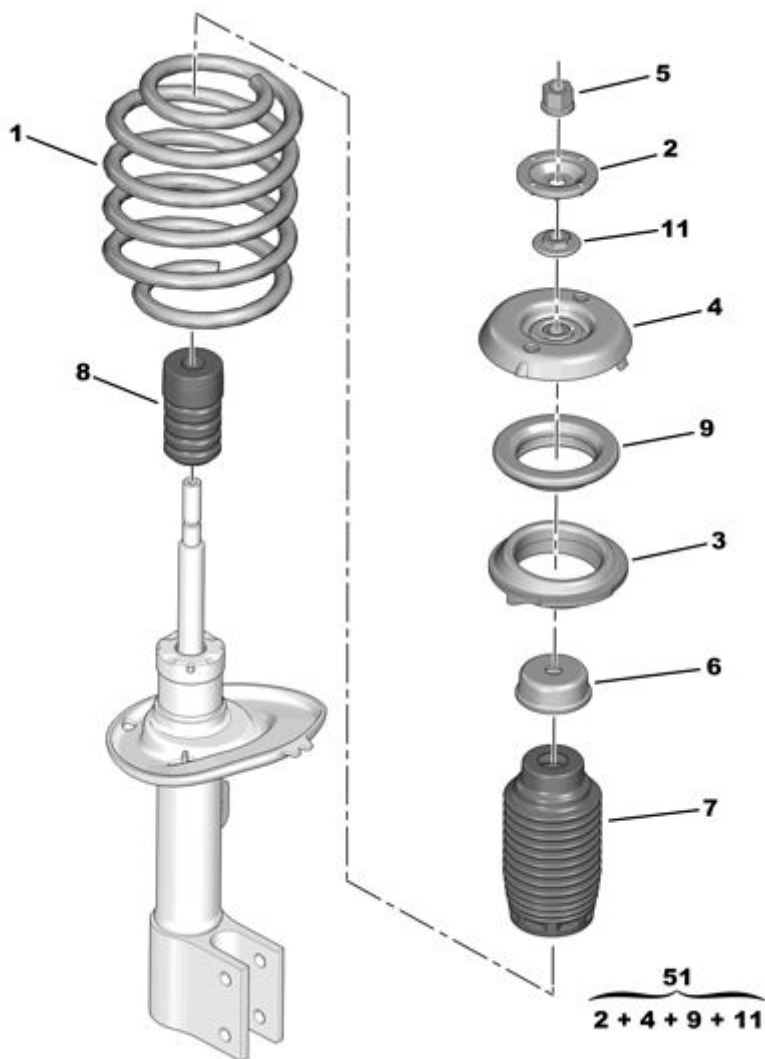

26.12.18 434210A

ПЕРЕДНЯЯ ПРУЖИНА, ПЕРЕДНИЙ ТОРСИОН

10/2018

00087328

01	5004 20	REACH	02	ПРУЖИНА ПЕРЕДНЕЙ ПОДВЕСКИ МЕТКИ: 1 КРАСНАЯ + 1 БЕЛАЯ + 1 ГОЛУБАЯ	
02	5033 C9	REACH	02	УПОРНАЯ ЧАШКА ПЕРЕД. ПОДВЕСКИ	
03	5031 51	REACH	02	УПОРНАЯ ЧАШКА ПЕРЕД. ПОДВЕСКИ	
04	5038 G4 RP 98 139 160 80	REACH	02 01	ОПОРА АМОРТИЗАТОРА	
05	5036 15	REACH	02	(MUL) ШЕСТИГРАННАЯ ГАЙКА M14X150	
06	5033 71	REACH	02	ЧАШКА ОГРАНИЧИТ ХОДА ПЕРЕДНЯЯ	
07	5254 31	REACH	02	ЗАЩИТА ТЯГИ АМОРТИЗАТОРА	
08	5033 70	REACH	02	ОГРАНИЧИТЕЛЬ ХОДА ПЕРЕД ПОДВЕС HAUT 96MM	
09	5035 27	REACH	02	УПОР ШАРИКОВЫЙ АМОРТИЗАТОРА	
11	5036 23	REACH	02	ГАЙКА С БУРТИКОМ M14X150	
51	16 383 835 80	REACH	01	Е:К УПОРОВ ПЕР ПОДВЕСКИ PSA DROIT OU GAUCHE - И СРОК ЭКСПЛУАТАЦИИ >= 3	