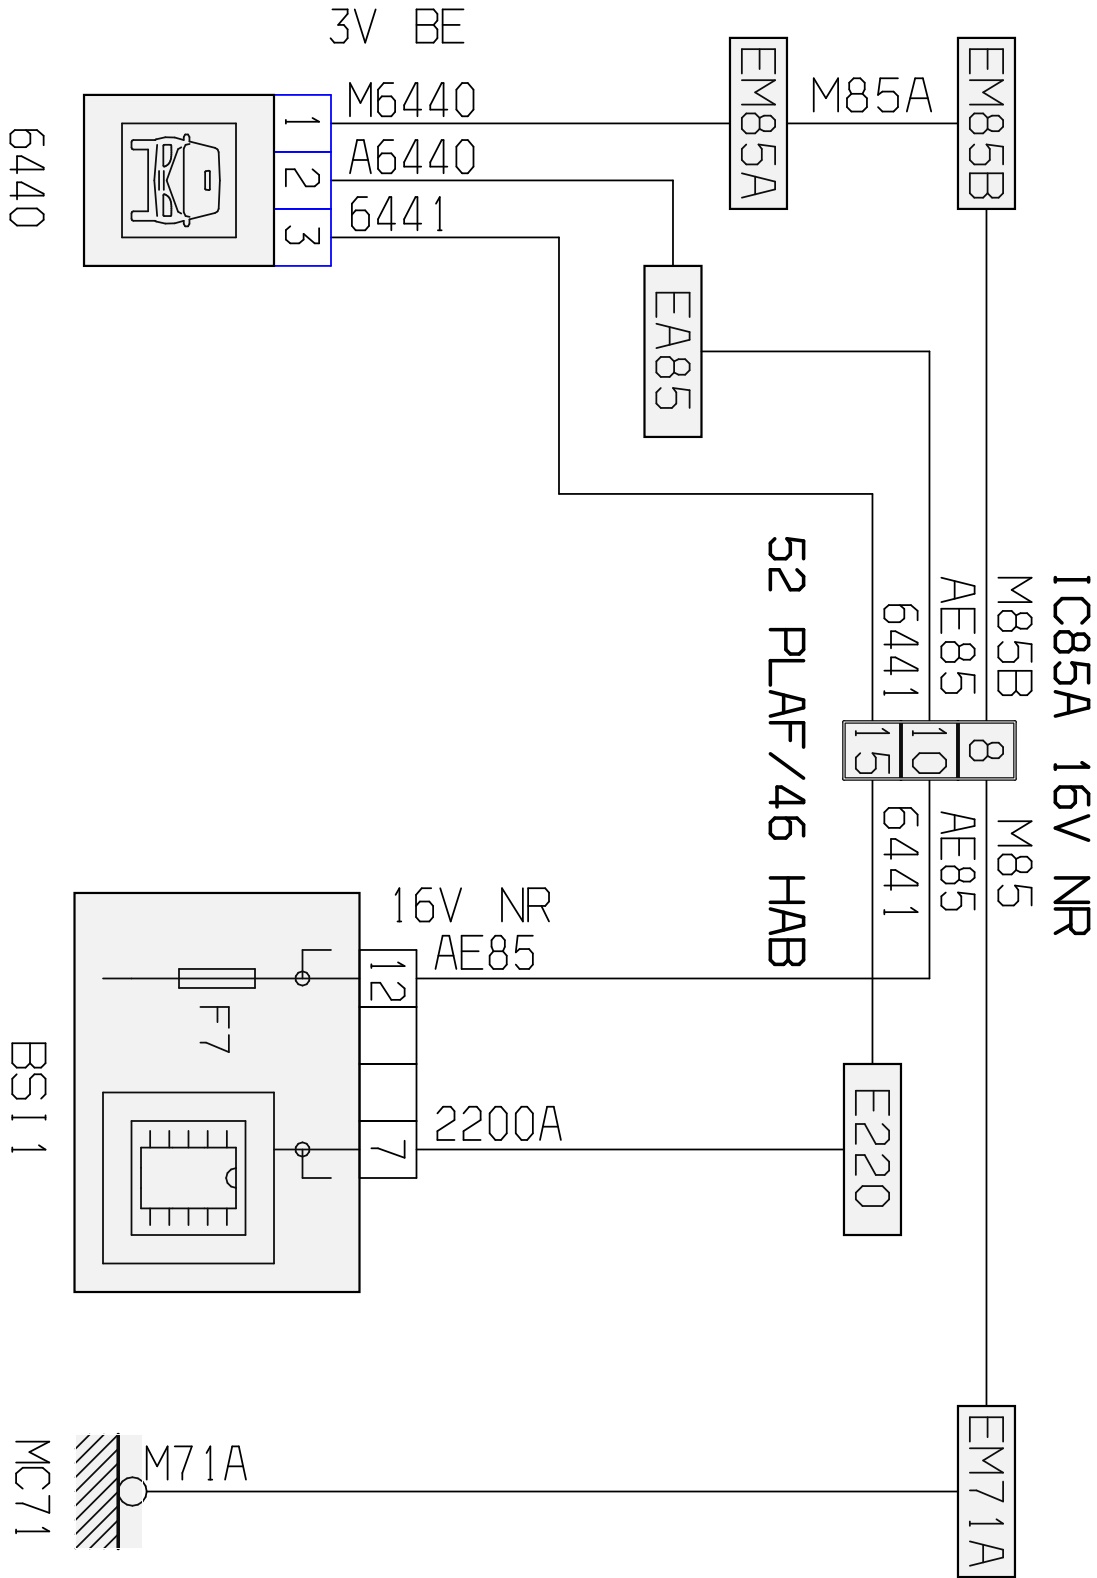

автомобиль : C8	номер VIN: VF7EB4HWG13208971 / OPR : 10293		
область	место водителя	функция	электрохромное внутреннее зеркало заднего вида
составные части	6440 электрохромное внутреннее зеркало заднего вида		

null

ДЗФКВЕЕЕ

собственность PSA Peugeot Citroen

20/09/2022

код элемента	назначение	информация
6440	null	электрохромное внутреннее зеркало заднего вида
BSI1	null	интеллектуальный коммутационный блок (BSI1)
E220	null	сращивание информационного провода (или эквипотенциального 220)
EA85	null	сращивание d 1 "+ аксессуаров", защищенного предохранителем номер 85
EM71A	null	сращивание массы (точка соединения с массой номер 71A)
EM85A	null	сращивание массы (точка соединения с массой номер 85A)
EM85B	null	сращивание массы (точка соединения с массой номер 85B)
IC85A	null	соединение жгута проводов салона - жгута проводов плафона
MC71	null	точка соединения с массой кузова номер 71