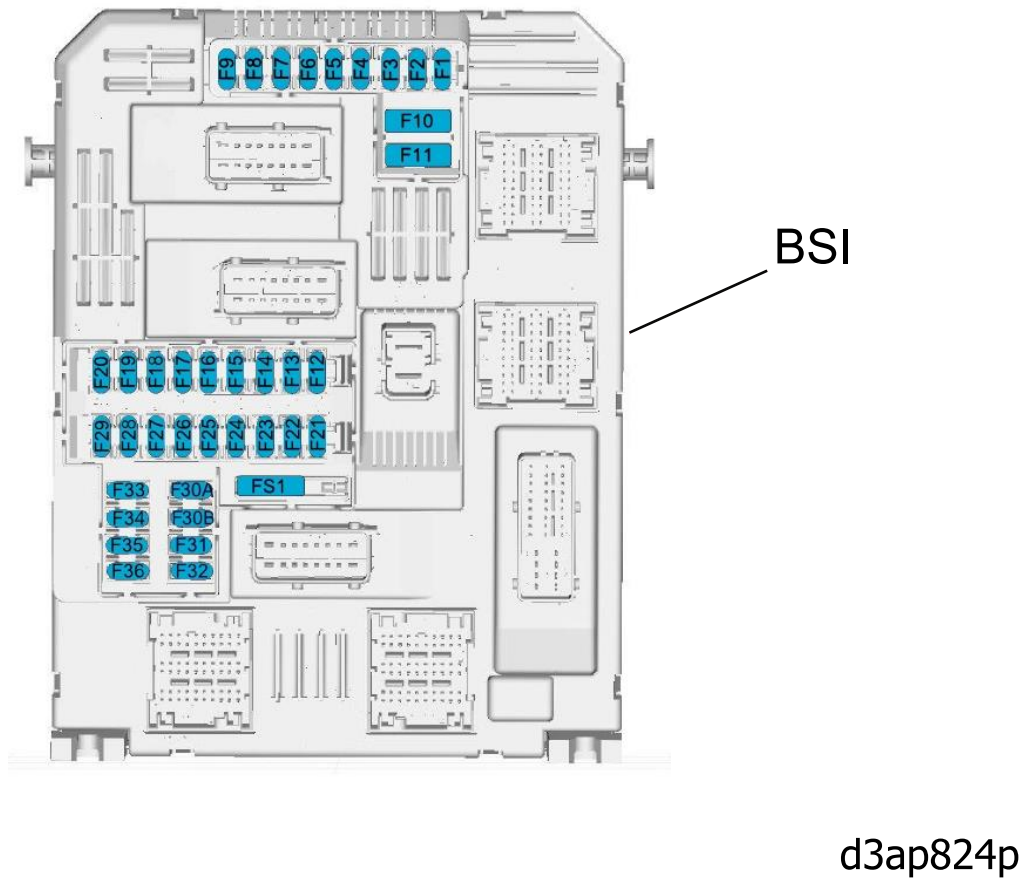

автомобиль : C4 PICASSO / C4 SPACETOURER (B78)		номер VIN: VF73AYHZPKJ585542 / OPR : 15431	
область	Общие сведения (характеристики)	функция	назначение предохранителей BS11
составные части			
B78MVBS1101		НАЗНАЧЕНИЕ ПРЕДОХРАНИТЕЛЕЙ BS11	

Рис. d3ap823p

Рис. d3ap824p

назначение предохранителей BSI1			
предохранитель	A	питание	назначение
F3	5 A	+ CAN	Коммутационный блок прицепа/жилого прицепа
F6	20 A	+ BAT	насос заднего стеклоомывателя
F7	10 A	+ ACC	Гнездо 12 В
F8	20 A	+ BAT	стеклоочиститель заднего стекла