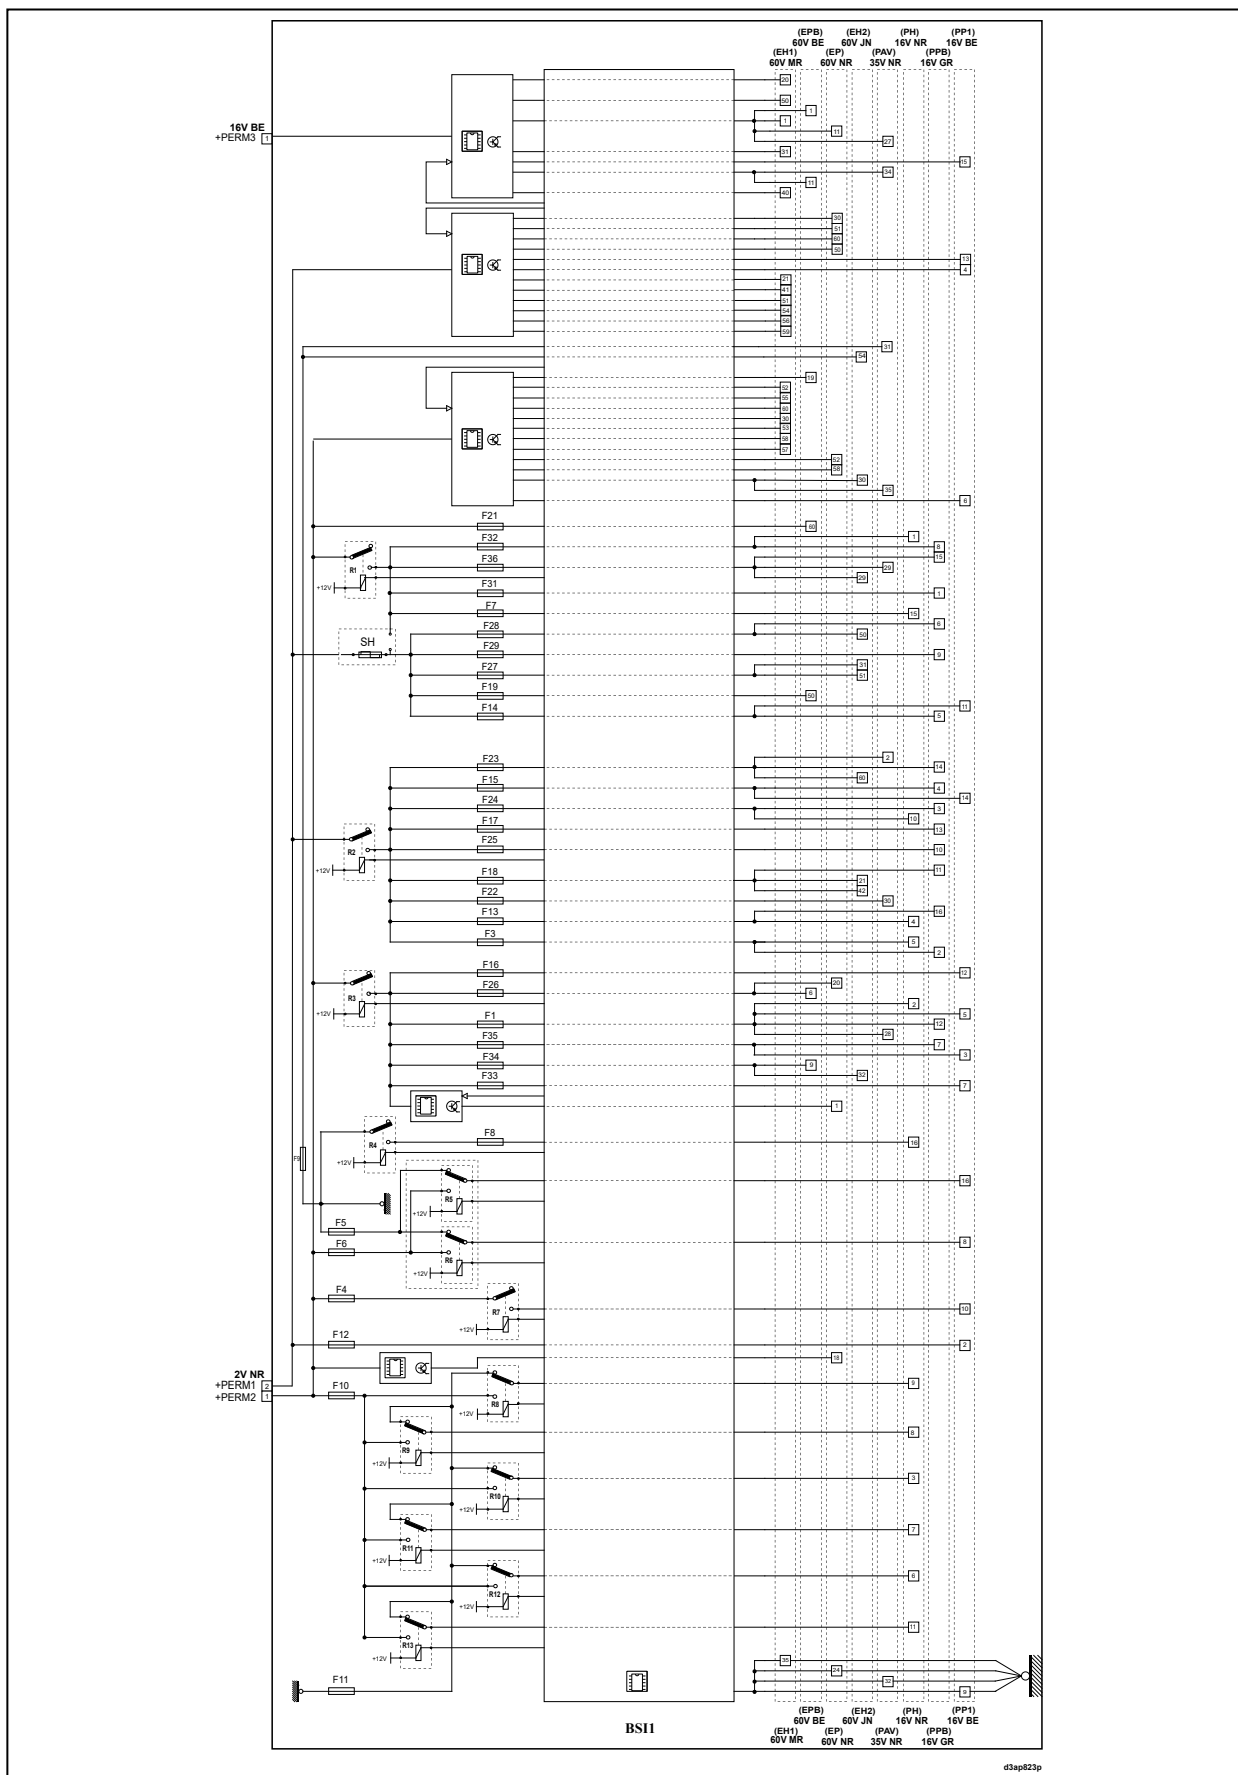

автомобиль : C4 PICASSO / C4 SPACETOURER (B78)		номер VIN: VF73AYHZPKJ585542 / OPR : 15431	
область	Общие сведения (характеристики)	функция	назначение предохранителей BS11
составные части			
B78MVBS1101		НАЗНАЧЕНИЕ ПРЕДОХРАНИТЕЛЕЙ BS11	

Рис. d3ap823p

Рис. d3ap824p

назначение предохранителей BSI1			
предохранитель	A	питание	назначение
F3	5 A	+ CAN	Коммутационный блок прицепа/жилого прицепа
F6	20 A	+ BAT	насос заднего стеклоомывателя
F7	10 A	+ ACC	Гнездо 12 В
F8	20 A	+ BAT	стеклоочиститель заднего стекла