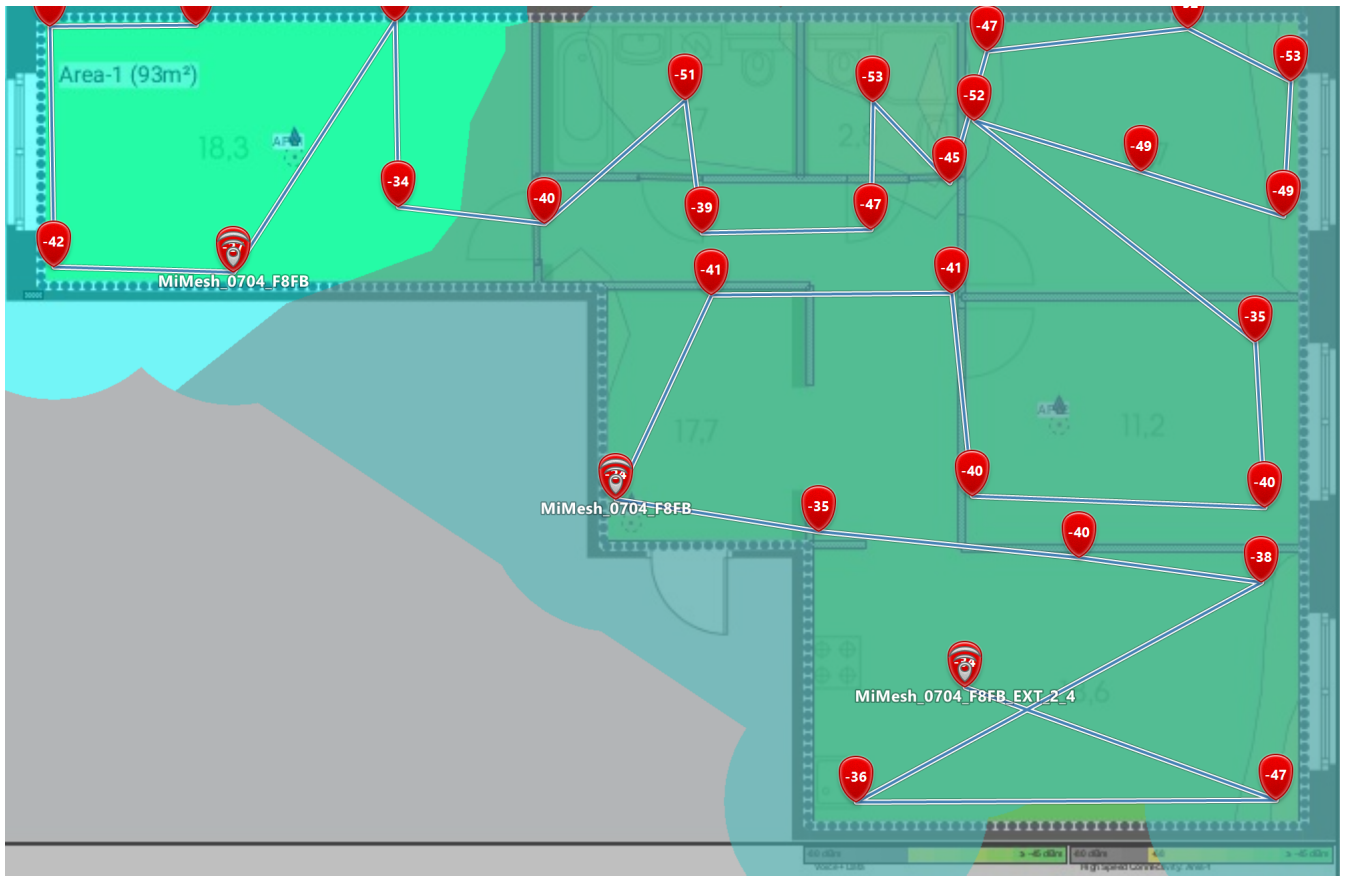

Visualization #1.1.8: PHY mode coverage

Zone and snapshot:
New zone
18 сентября 2022 г.

Visualization settings:

PHY mode coverage signal level -70 dBm

Requirements: