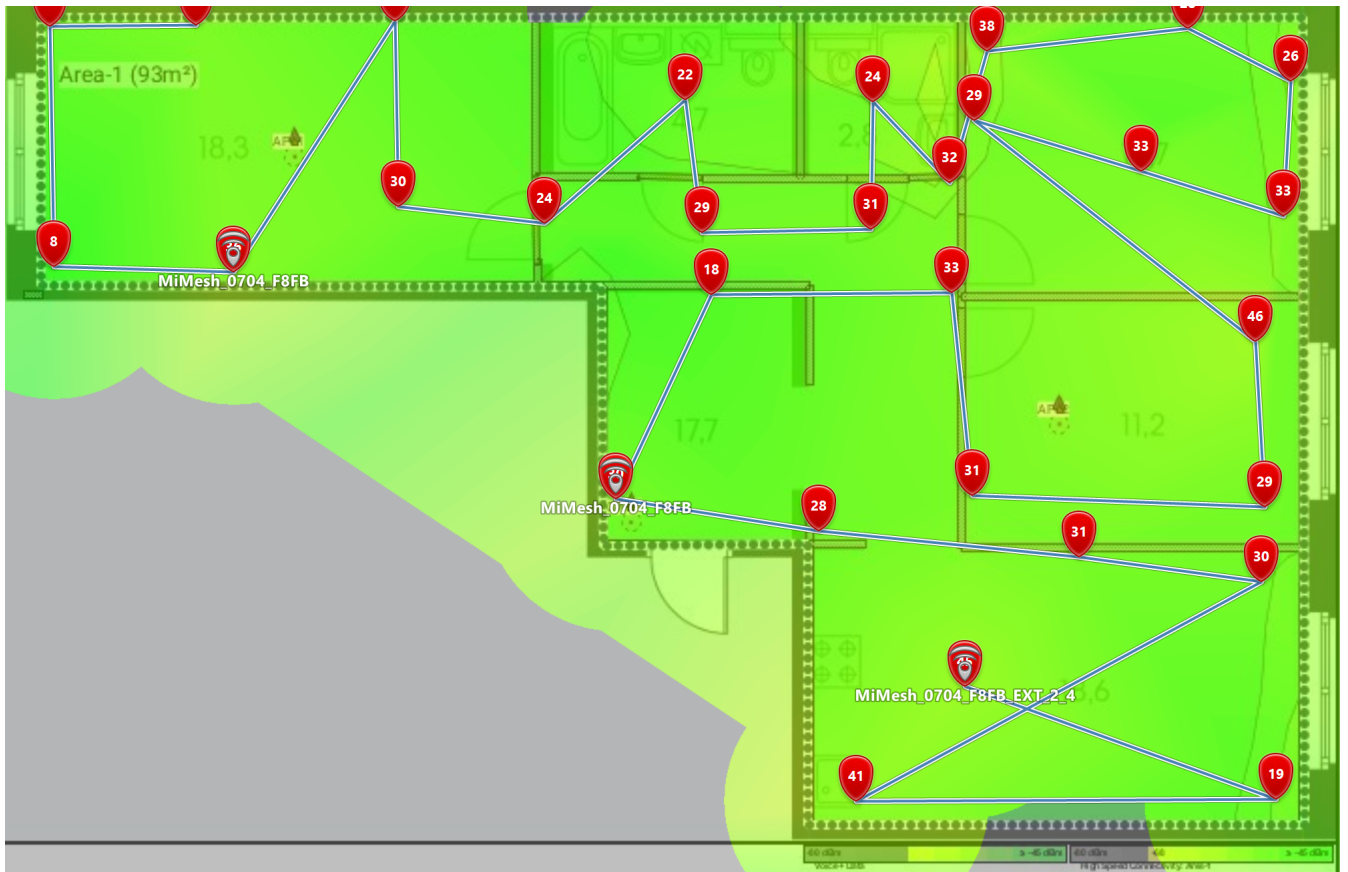

### Visualization #1.1.1: Signal level

Zone and snapshot:  
New zone  
18 сентября 2022 г.

**Visualization settings:**

Min signal level -96 dBm  
Max signal level -10 dBm

Requirements:

Figure 1.1.1: New zone > 18 сентября 2022 г. > Signal level

### Visualization #1.1.2: Signal-to-interference ratio

Zone and snapshot:  
New zone  
18 сентября 2022 г.

**Visualization settings:**

Min signal-to-interference ratio -96 dB  
Max signal-to-interference ratio 96 dB