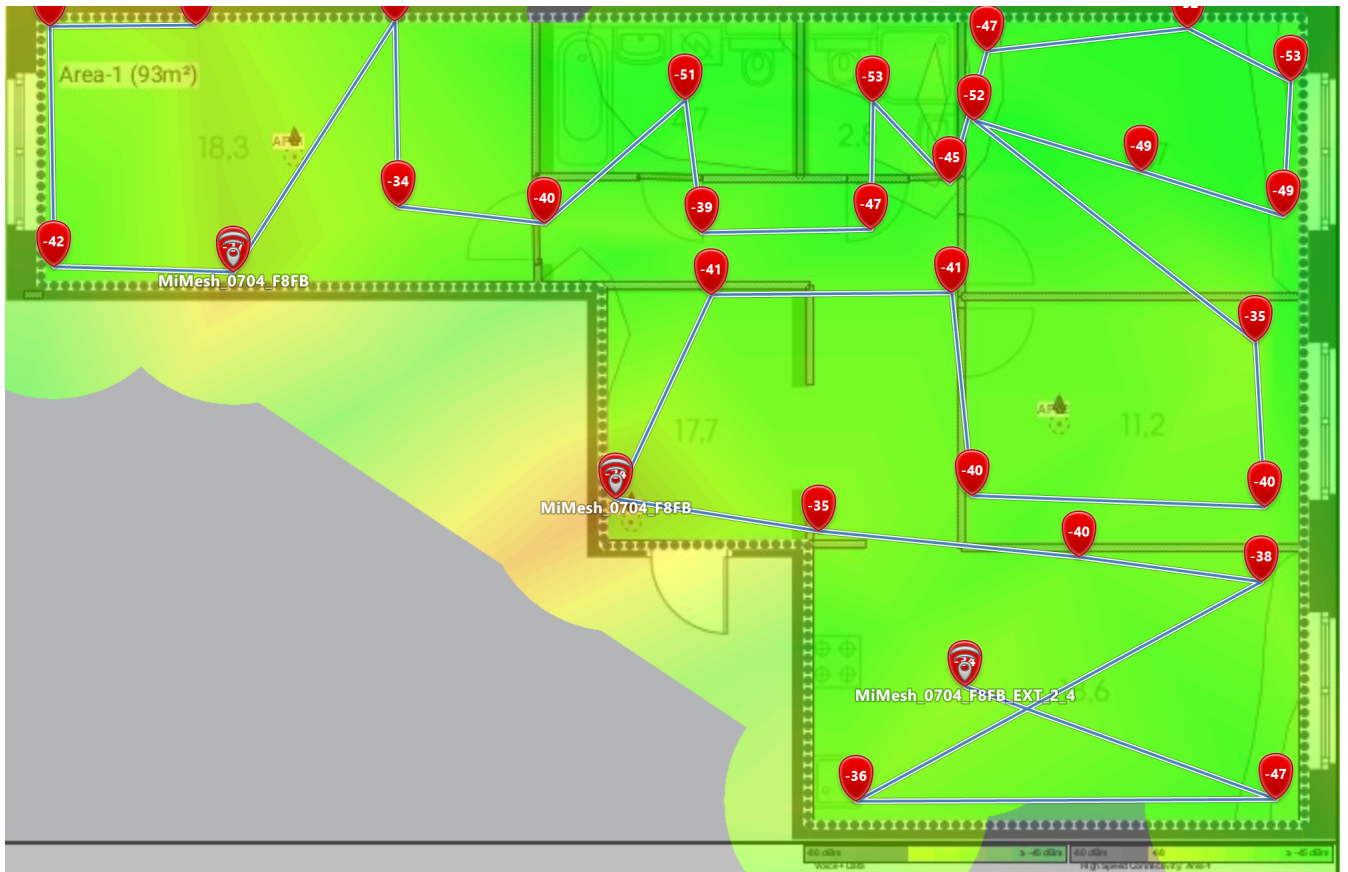

Survey started on 18 сентября 2022, 1:32:55

Survey ended on 18 сентября 2022, 1:41:06

This snapshot has 30 sampling points in total.

### Visualization #1.1.1: Signal level

Zone and snapshot:  
New zone  
18 сентября 2022 г.

**Visualization settings:**

Min signal level -96 dBm  
Max signal level -10 dBm

Requirements:

Figure 1.1.1: New zone > 18 сентября 2022 г. > Signal level