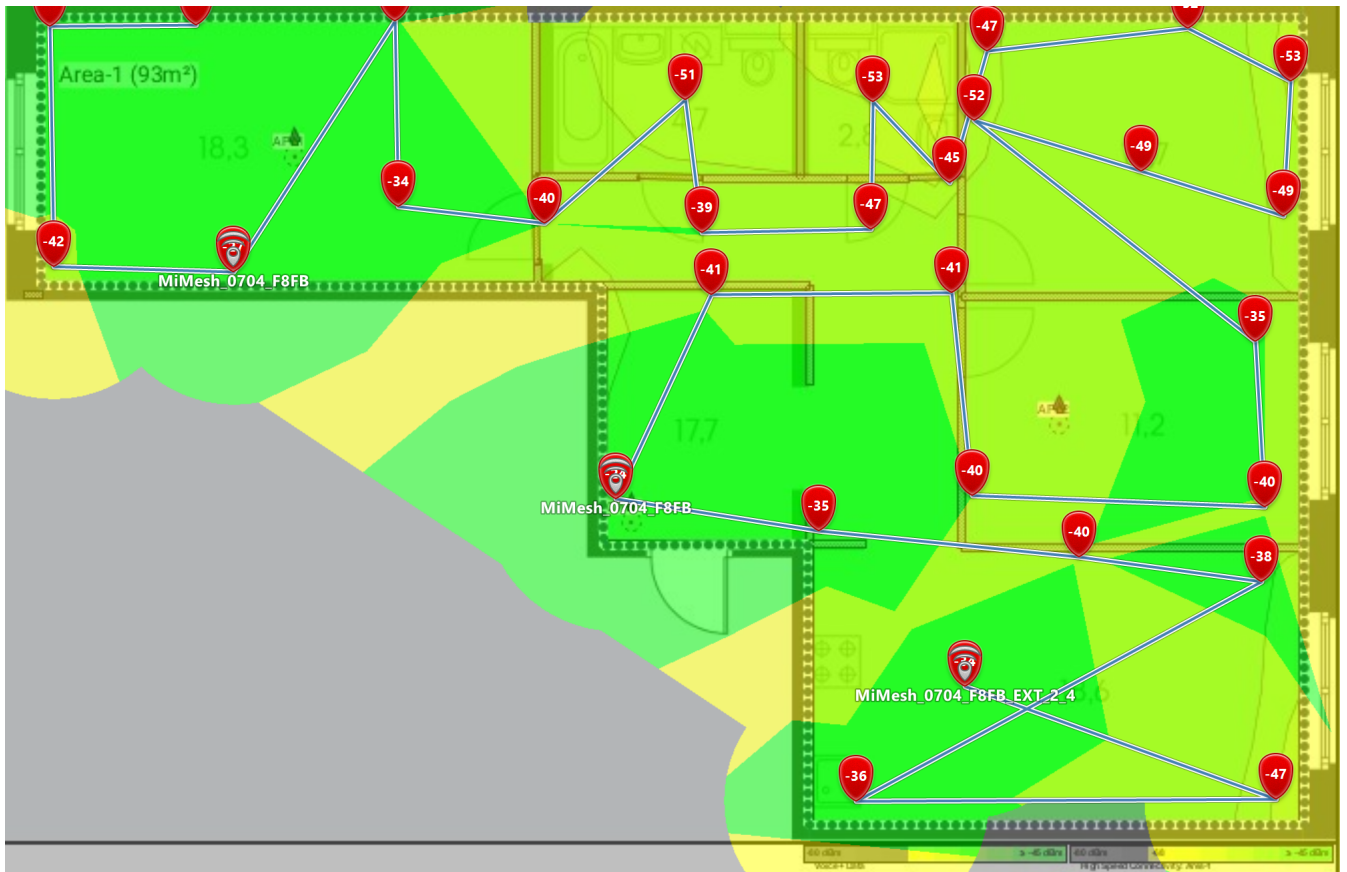

### Visualization #1.1.8: PHY mode coverage

Zone and snapshot:  
New zone  
18 сентября 2022 г.

**Visualization settings:**

PHY mode coverage signal level -70 dBm

Requirements:

Figure 1.1.8: New zone > 18 сентября 2022 г. > PHY mode coverage

### Visualization #1.1.9: Low signal level

Zone and snapshot:  
New zone  
18 сентября 2022 г.

**Visualization settings:**

Acceptable signal level -40 dBm  
Critical signal level -70 dBm

Requirements:

Figure 1.1.9: New zone > 18 сентября 2022 г. > Low signal level