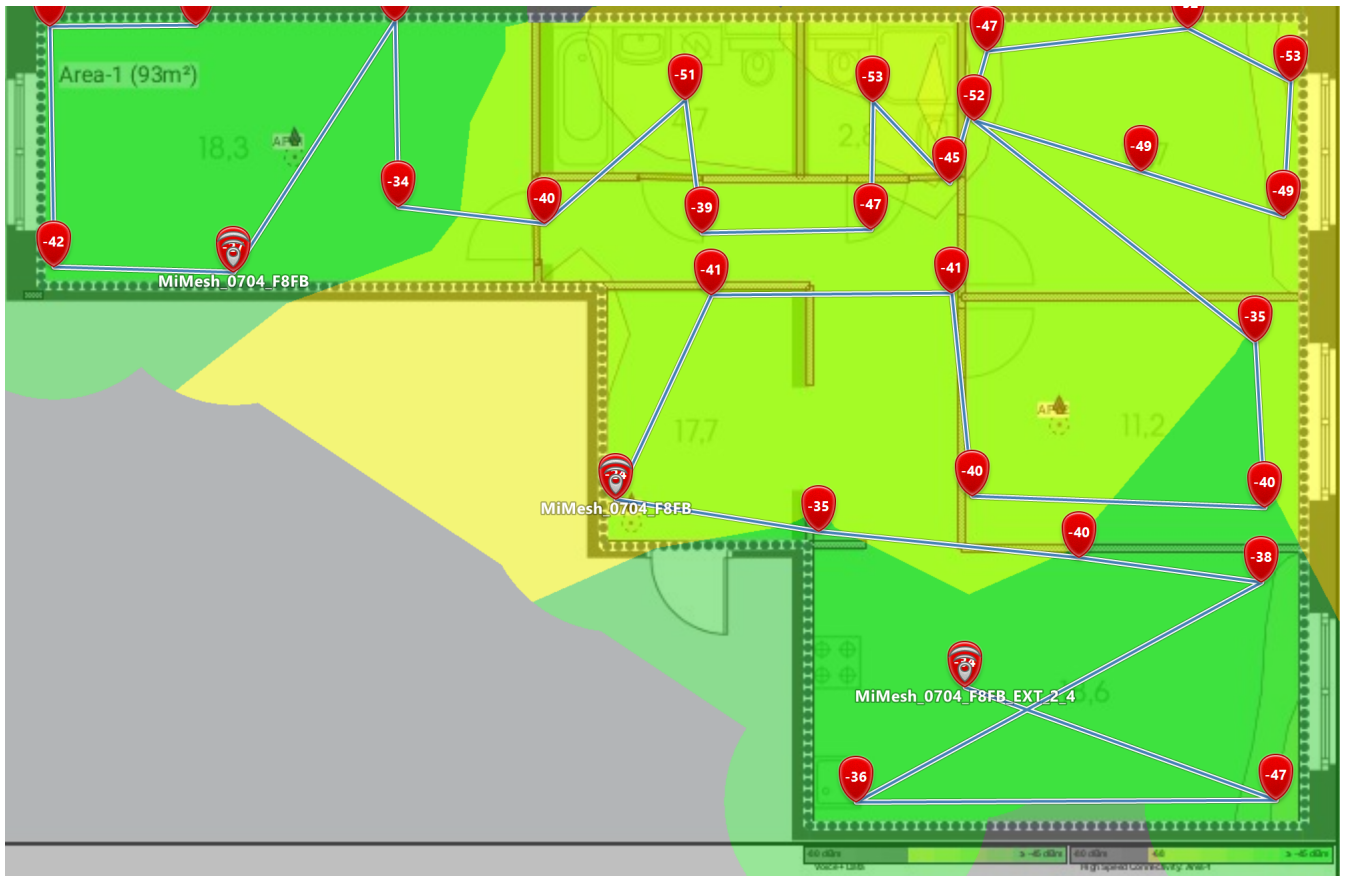

### Visualization #1.1.5: Wireless transmit rate

Zone and snapshot:  
New zone  
18 сентября 2022 г.

**Visualization settings:**

Min transmit rate 0 Mb/s  
Max transmit rate 500 Mb/s

Requirements:

Figure 1.1.5: New zone > 18 сентября 2022 г. > Wireless transmit rate

### Visualization #1.1.6: Quantity of access points

Zone and snapshot:  
New zone  
18 сентября 2022 г.

**Visualization settings:**  
Min signal level for AP -70 dBm

Requirements:

Figure 1.1.6: New zone > 18 сентября 2022 г. > Quantity of access points