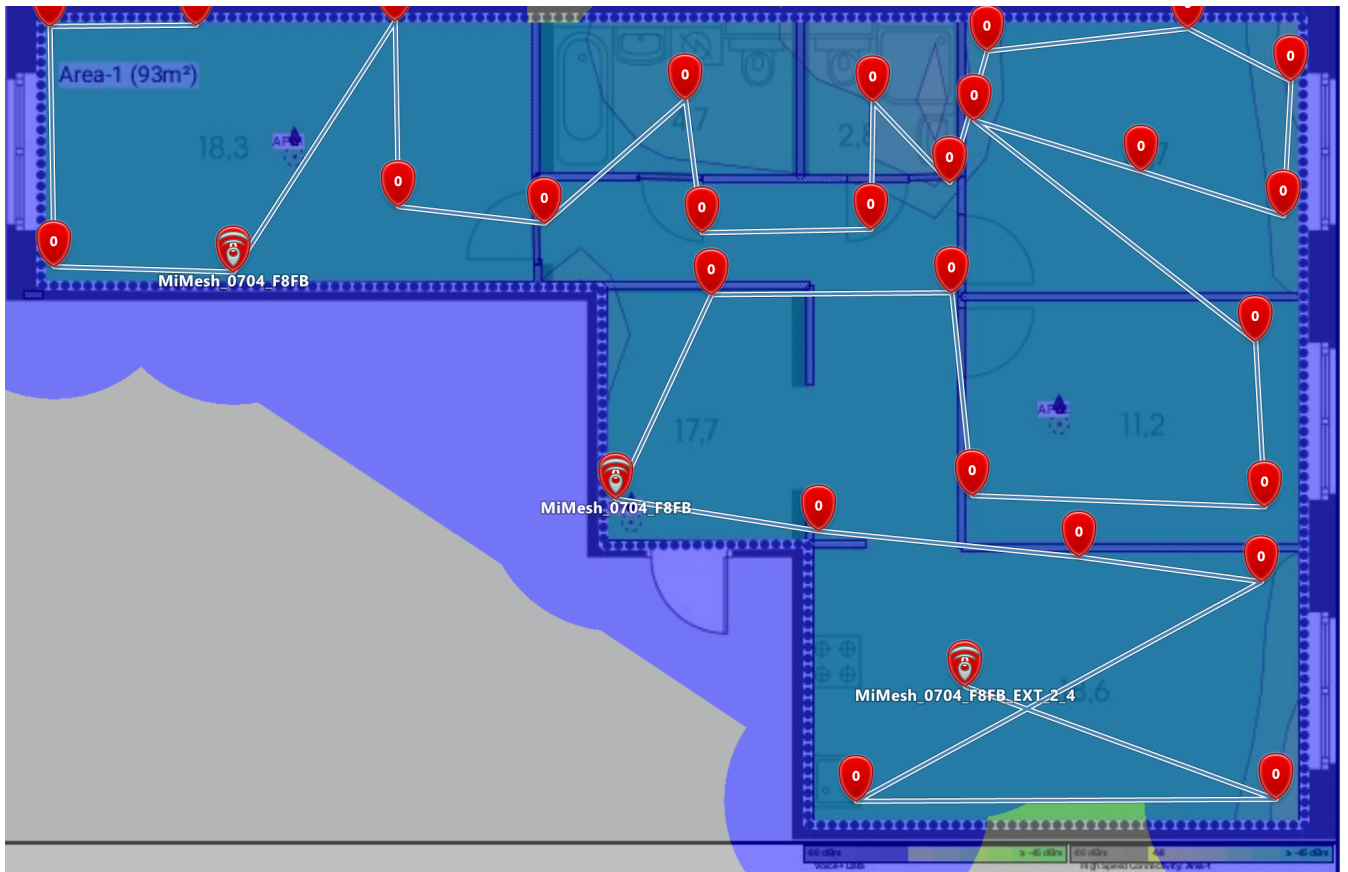

### Visualization #1.1.4: Upload speed

Zone and snapshot:  
New zone  
18 сентября 2022 г.

**Visualization settings:**

Min upload speed	0 Mb/s
Max upload speed	10 Mb/s

Requirements:

Figure 1.1.4: New zone > 18 сентября 2022 г. > Upload speed

### Visualization #1.1.5: Wireless transmit rate

Zone and snapshot:  
New zone  
18 сентября 2022 г.

**Visualization settings:**

Min transmit rate 0 Mb/s  
Max transmit rate 500 Mb/s

Requirements:

Figure 1.1.5: New zone > 18 сентября 2022 г. > Wireless transmit rate