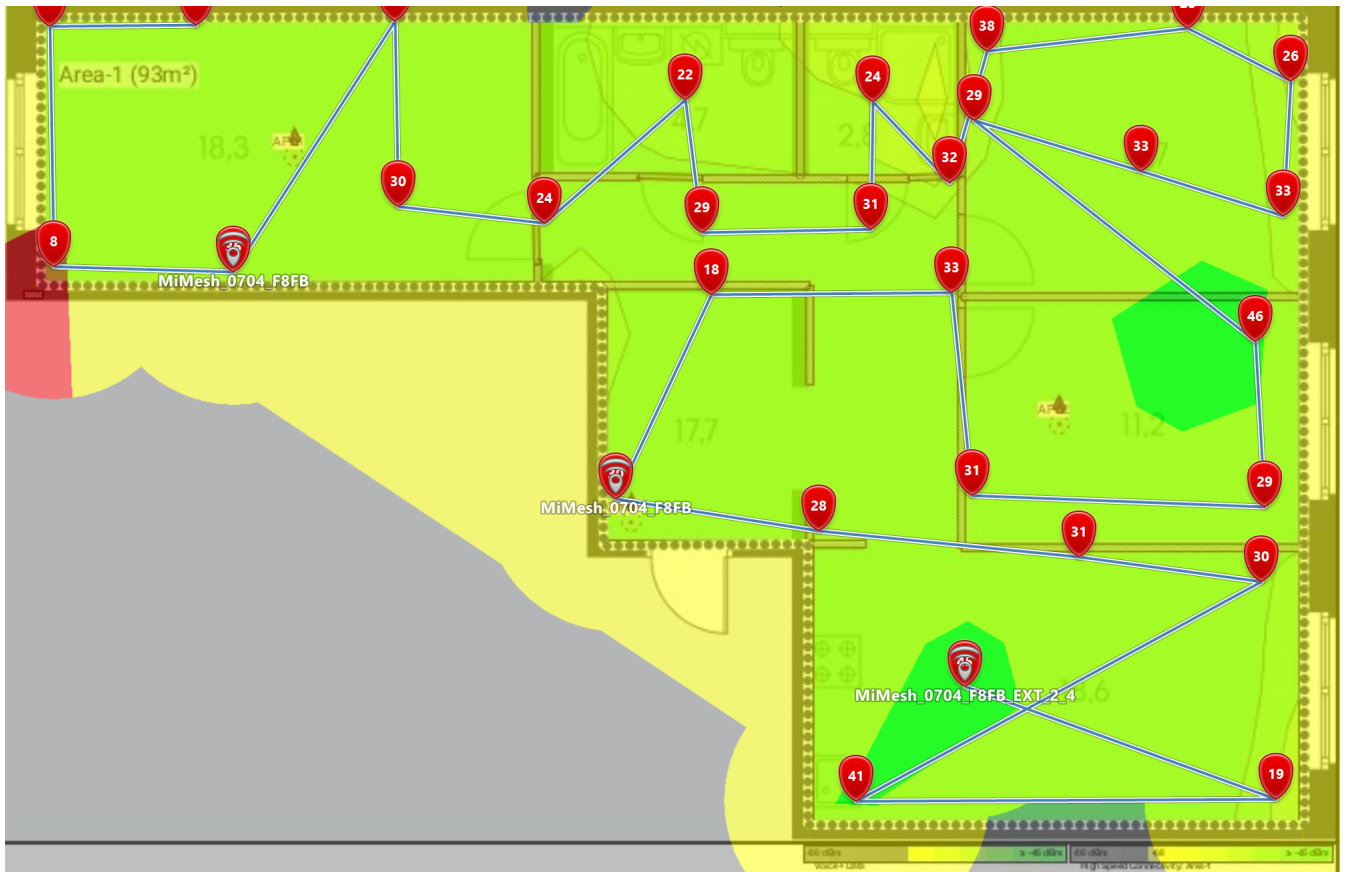

### Visualization #1.1.9: Low signal level

Zone and snapshot:  
New zone  
18 сентября 2022 г.

**Visualization settings:**

Acceptable signal level -40 dBm  
Critical signal level -70 dBm

Requirements:

Figure 1.1.9: New zone > 18 сентября 2022 г. > Low signal level

### Visualization #1.1.10: Overlapping channels (SIR)

Zone and snapshot:  
New zone  
18 сентября 2022 г.

**Visualization settings:**

Acceptable SIR 40 dB  
Critical SIR 10 dB

Requirements:

Figure 1.1.10: New zone > 18 сентября 2022 г. > Overlapping channels (SIR)