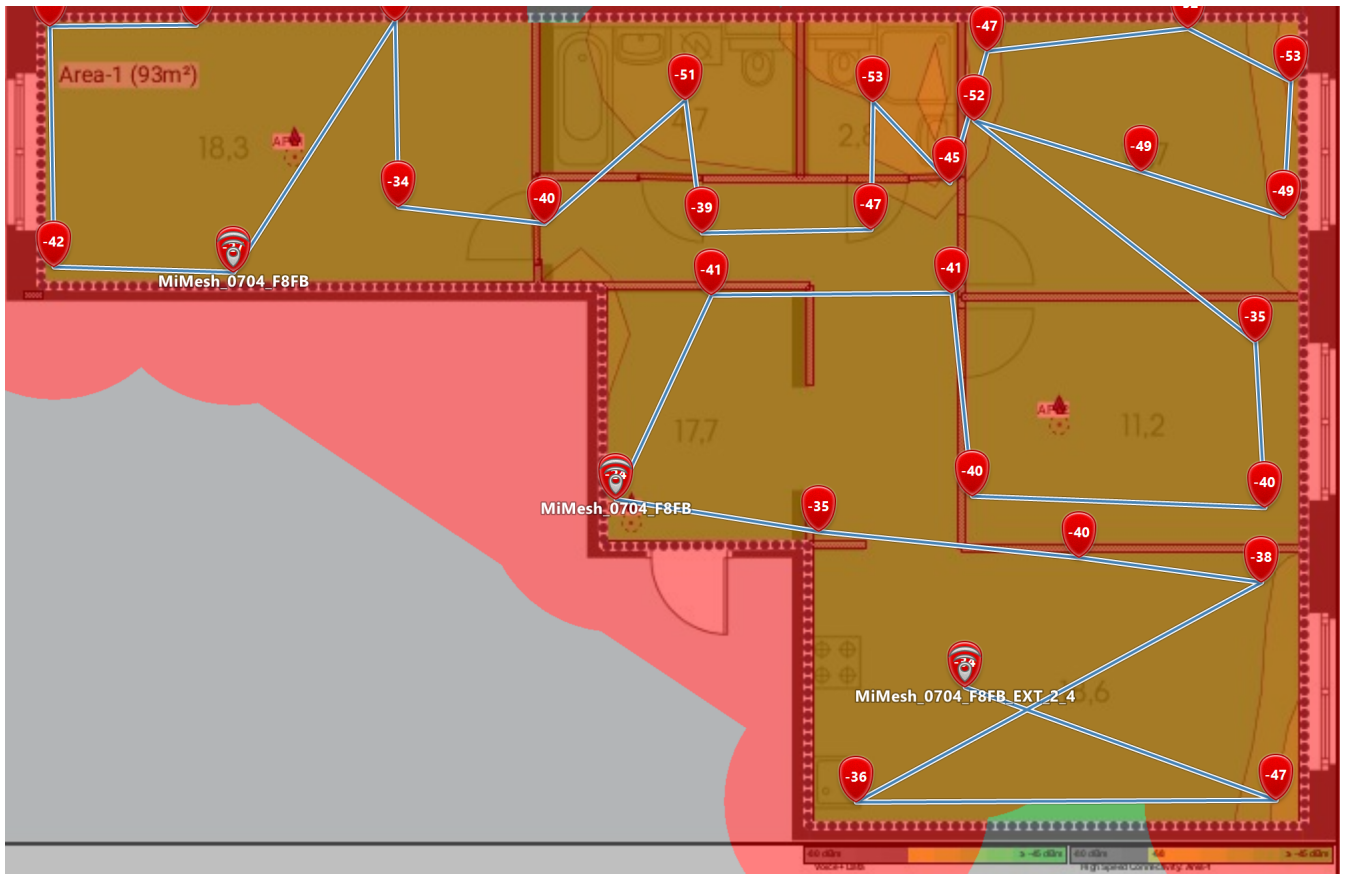

Visualization #1.1.7: Frequency band coverage

Zone and snapshot:
New zone
18 сентября 2022 г.

Visualization settings:

Frequency coverage signal level -70 dBm

Requirements: