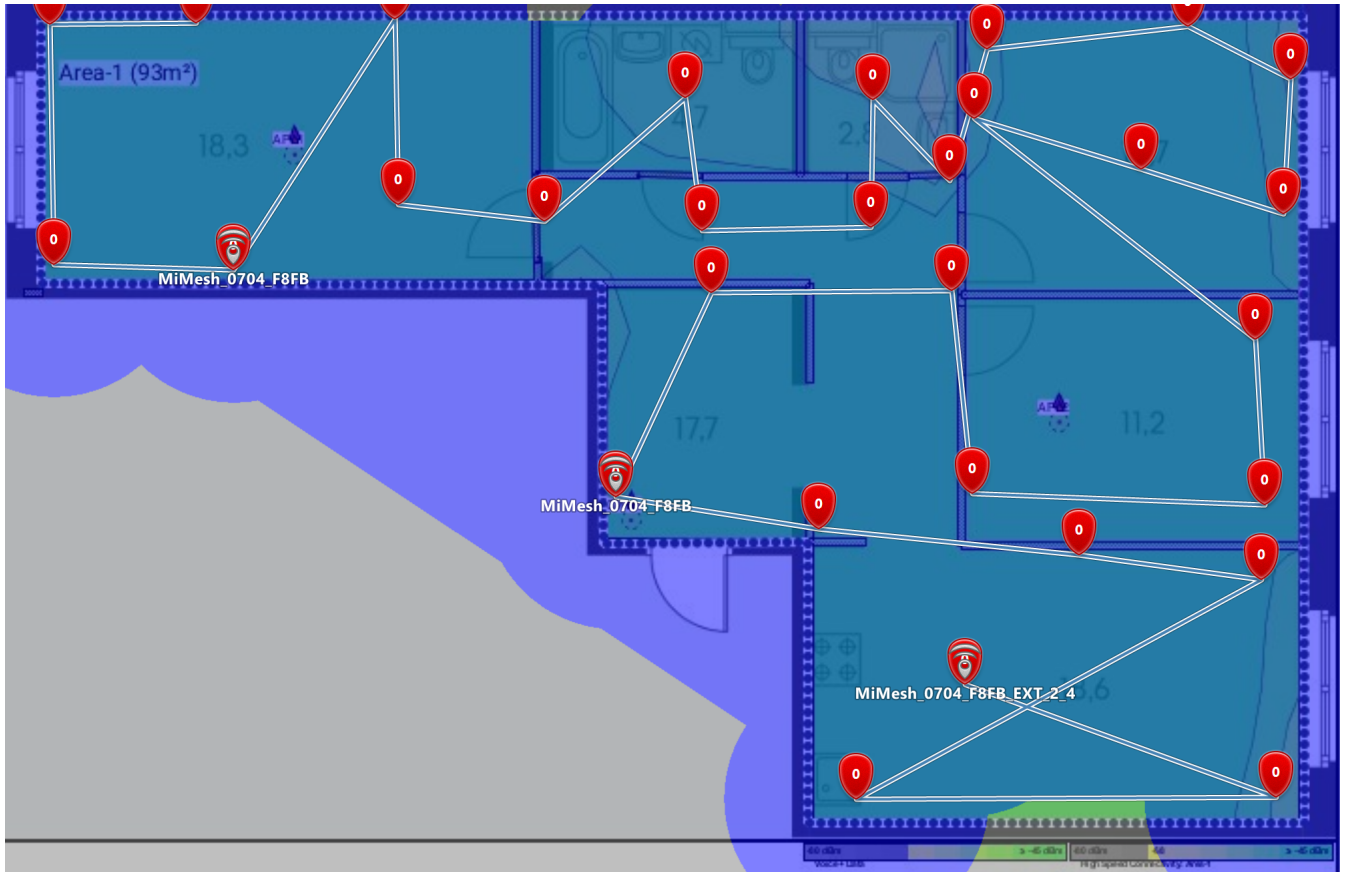

### Visualization #1.1.2: Signal-to-interference ratio

Zone and snapshot:  
New zone  
18 сентября 2022 г.

**Visualization settings:**

Min signal-to-interference ratio -96 dB  
Max signal-to-interference ratio 96 dB

Requirements:

Figure 1.1.2: New zone > 18 сентября 2022 г. > Signal-to-interference ratio

#	Network name	MAC-address	Ch	Mode PHY	Security	Max SIR	Vendor
1	MiMesh_0704_F8FB_EX T_2_4	50:FF:20:77:EC:C3	3	n	WPA2 Personal	54	Keenetic
2	MiMesh_0704_F8FB	50:D2:F5:15:07:0D	11	ac	WPA2 Personal	55,3	Beijing
3	MiMesh_0704_F8FB	50:D2:F5:15:07:06	11	ac	WPA2 Personal	58,3	Beijing

### Visualization #1.1.3: Download speed

Zone and snapshot:  
 New zone  
 18 сентября 2022 г.

**Visualization settings:**

Min download speed	0 Mb/s
Max download speed	10 Mb/s

Requirements:

Figure 1.1.3: New zone > 18 сентября 2022 г. > Download speed