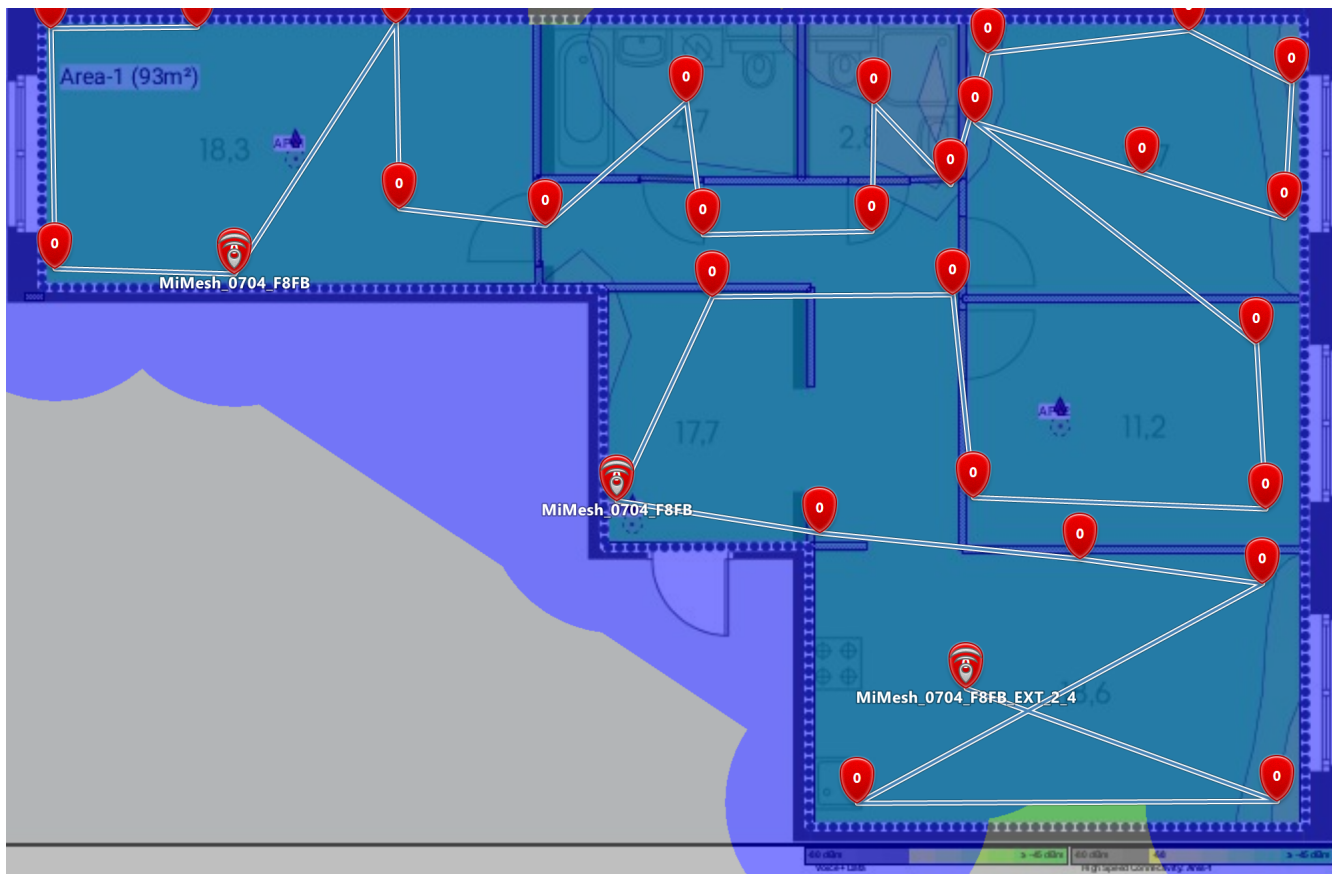

Visualization #1.1.4: Upload speed

Zone and snapshot:
New zone
18 сентября 2022 г.

Visualization settings:

Min upload speed	0 Mb/s
Max upload speed	10 Mb/s

Requirements: