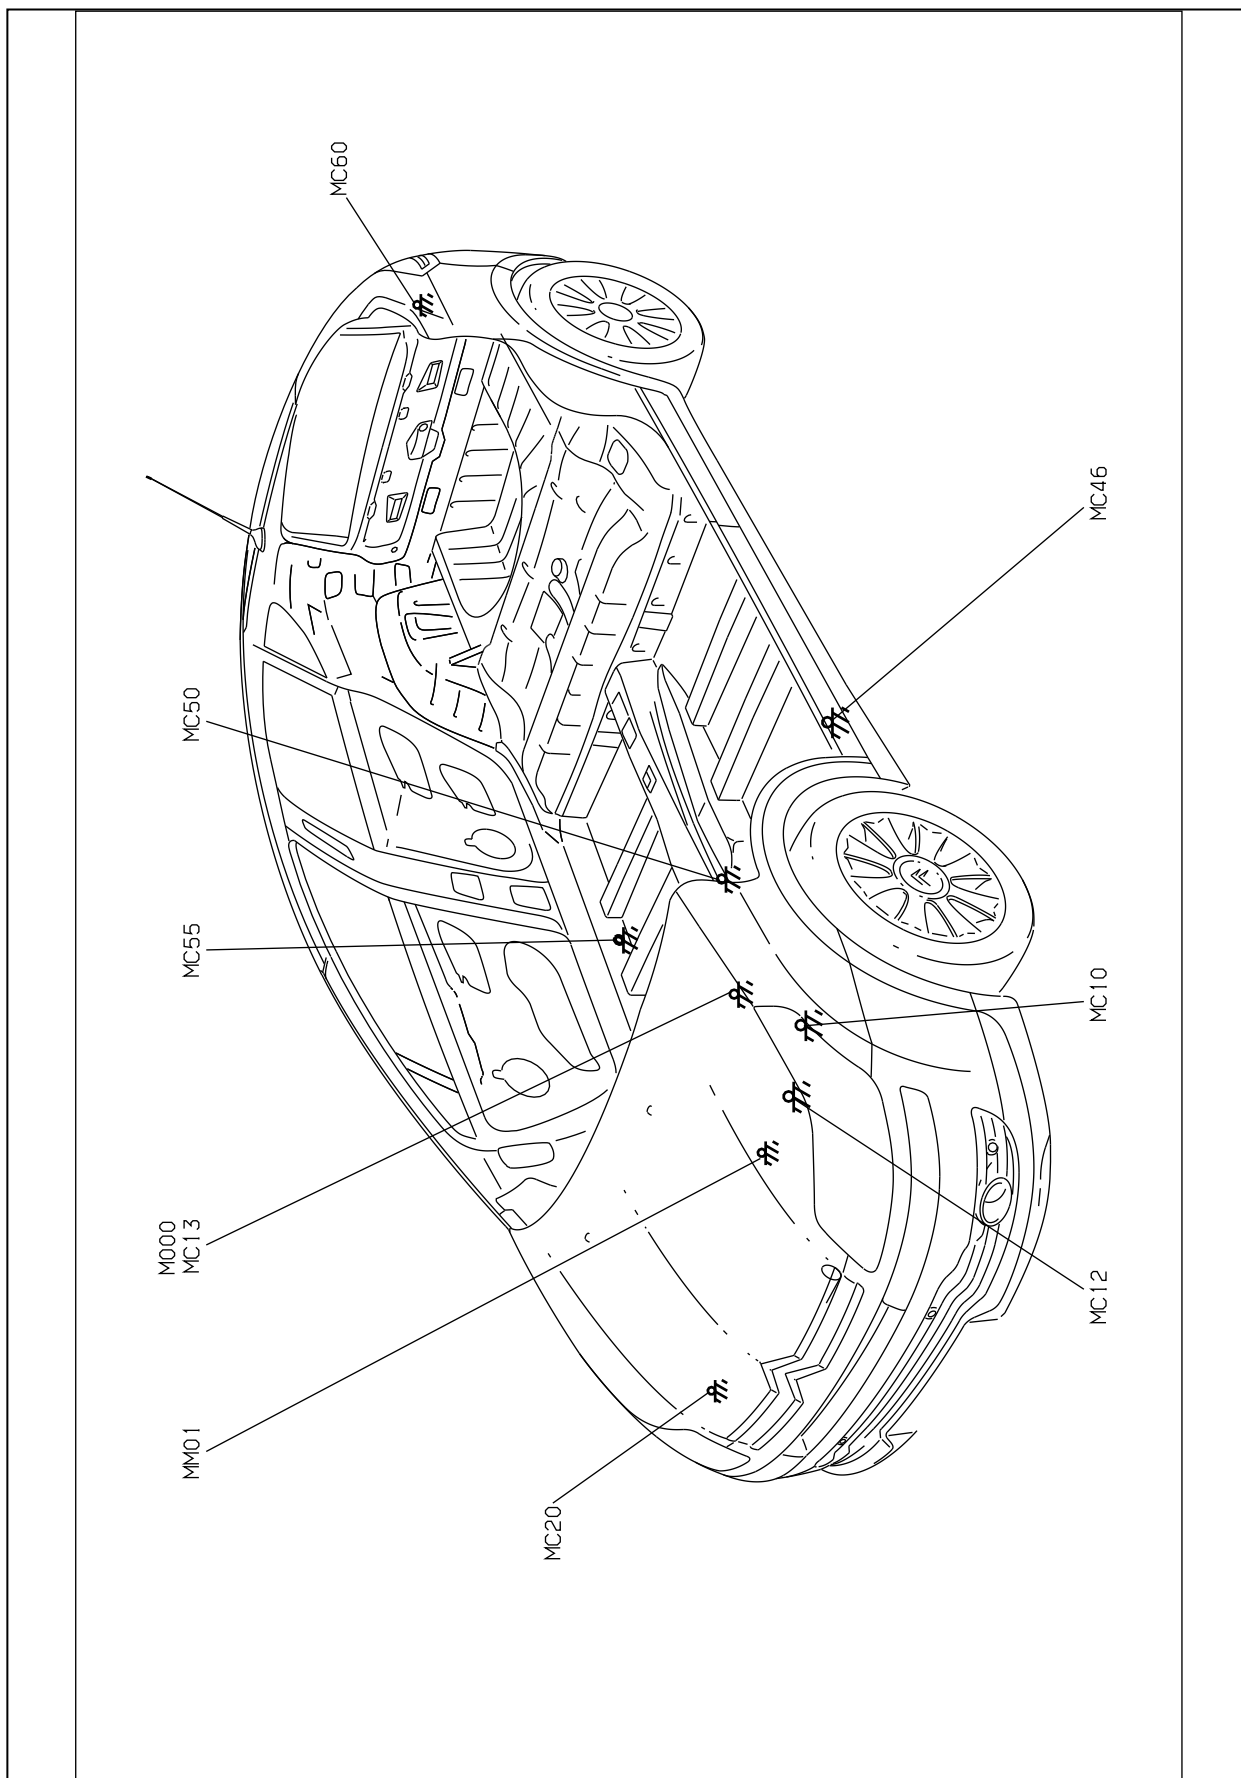

автомобиль : С4		номер VIN: VF7LCNFUF74876458 / OPR : 11546	
область	Общие сведения (характеристики)	функция	общая схема контактов массы
составные части			
D3BQ9FP0		ОБЩАЯ СХЕМА КОНТАКТОВ МАССЫ (5 ДВЕРЕЙ)	

Рис. d3ap41rp