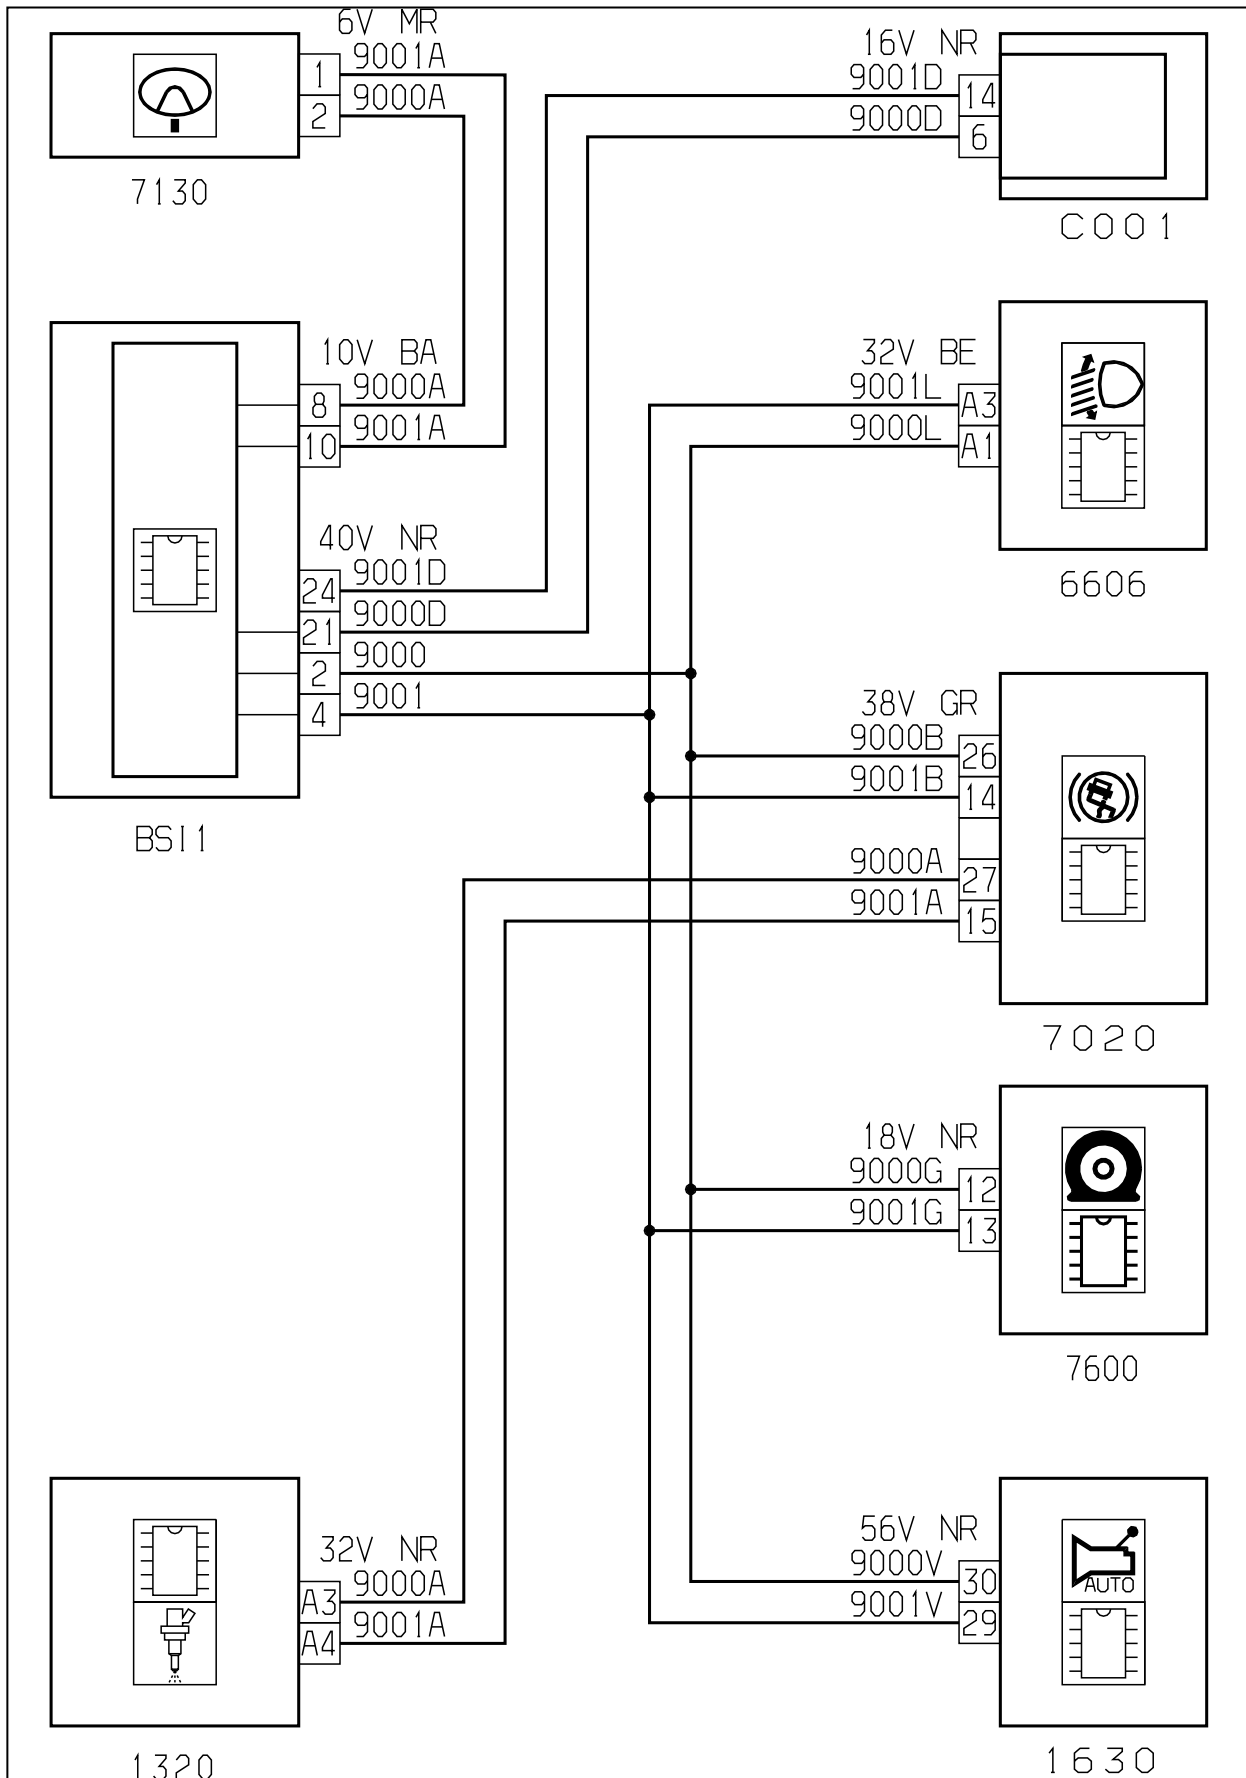

автомобиль : C4		номер VIN: VF7LCNFUF74876458 / OPR : 11546	
область	Общие сведения (характеристики)	функция	соединения мультиплексной сети CAN IS
составные части			
D3BQ9LP0		ВНУТРЕННИЕ СОЕДИНЕНИЯ - СЕТЬ CAN I/S (TU5JP4)	