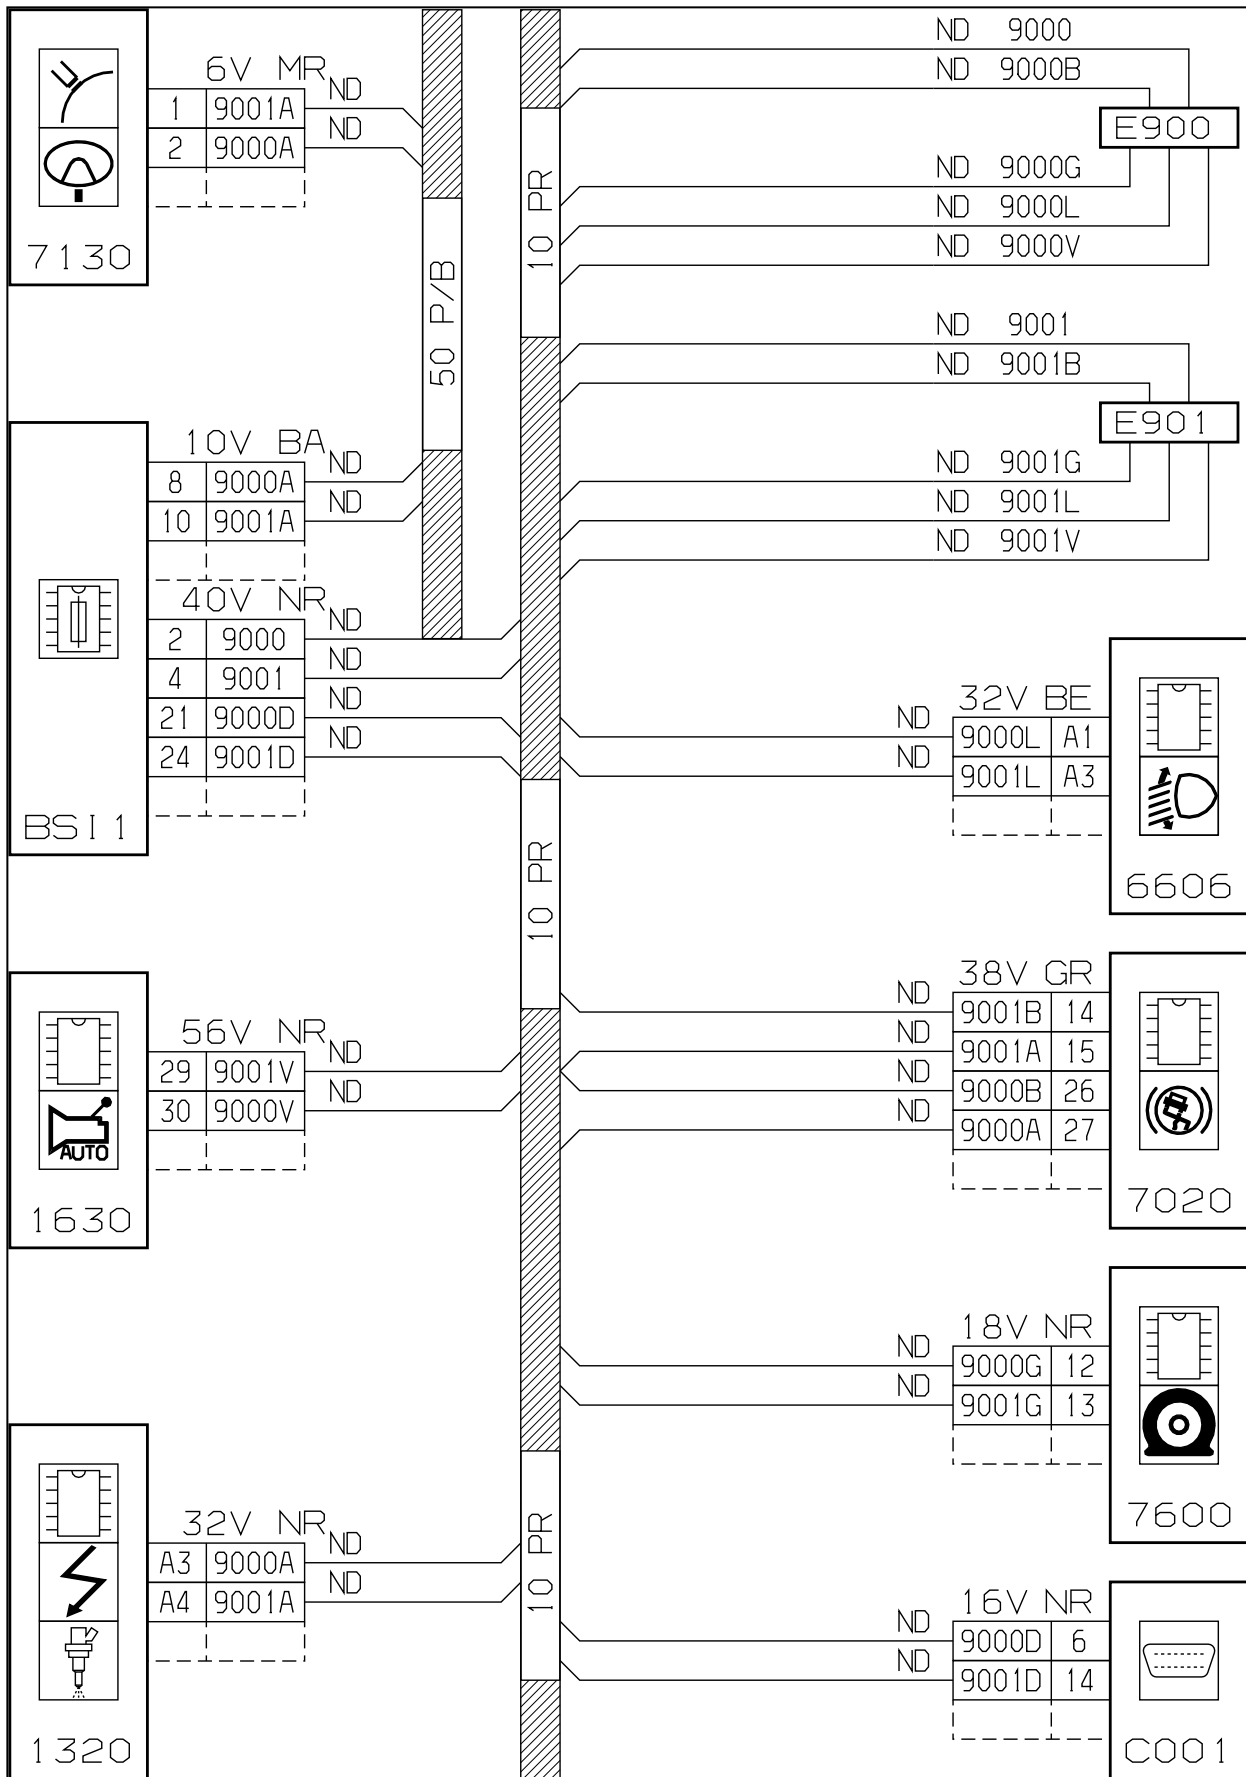

Рис. d3ap41fp

собственность PSA Peugeot Citroen

15/09/2022