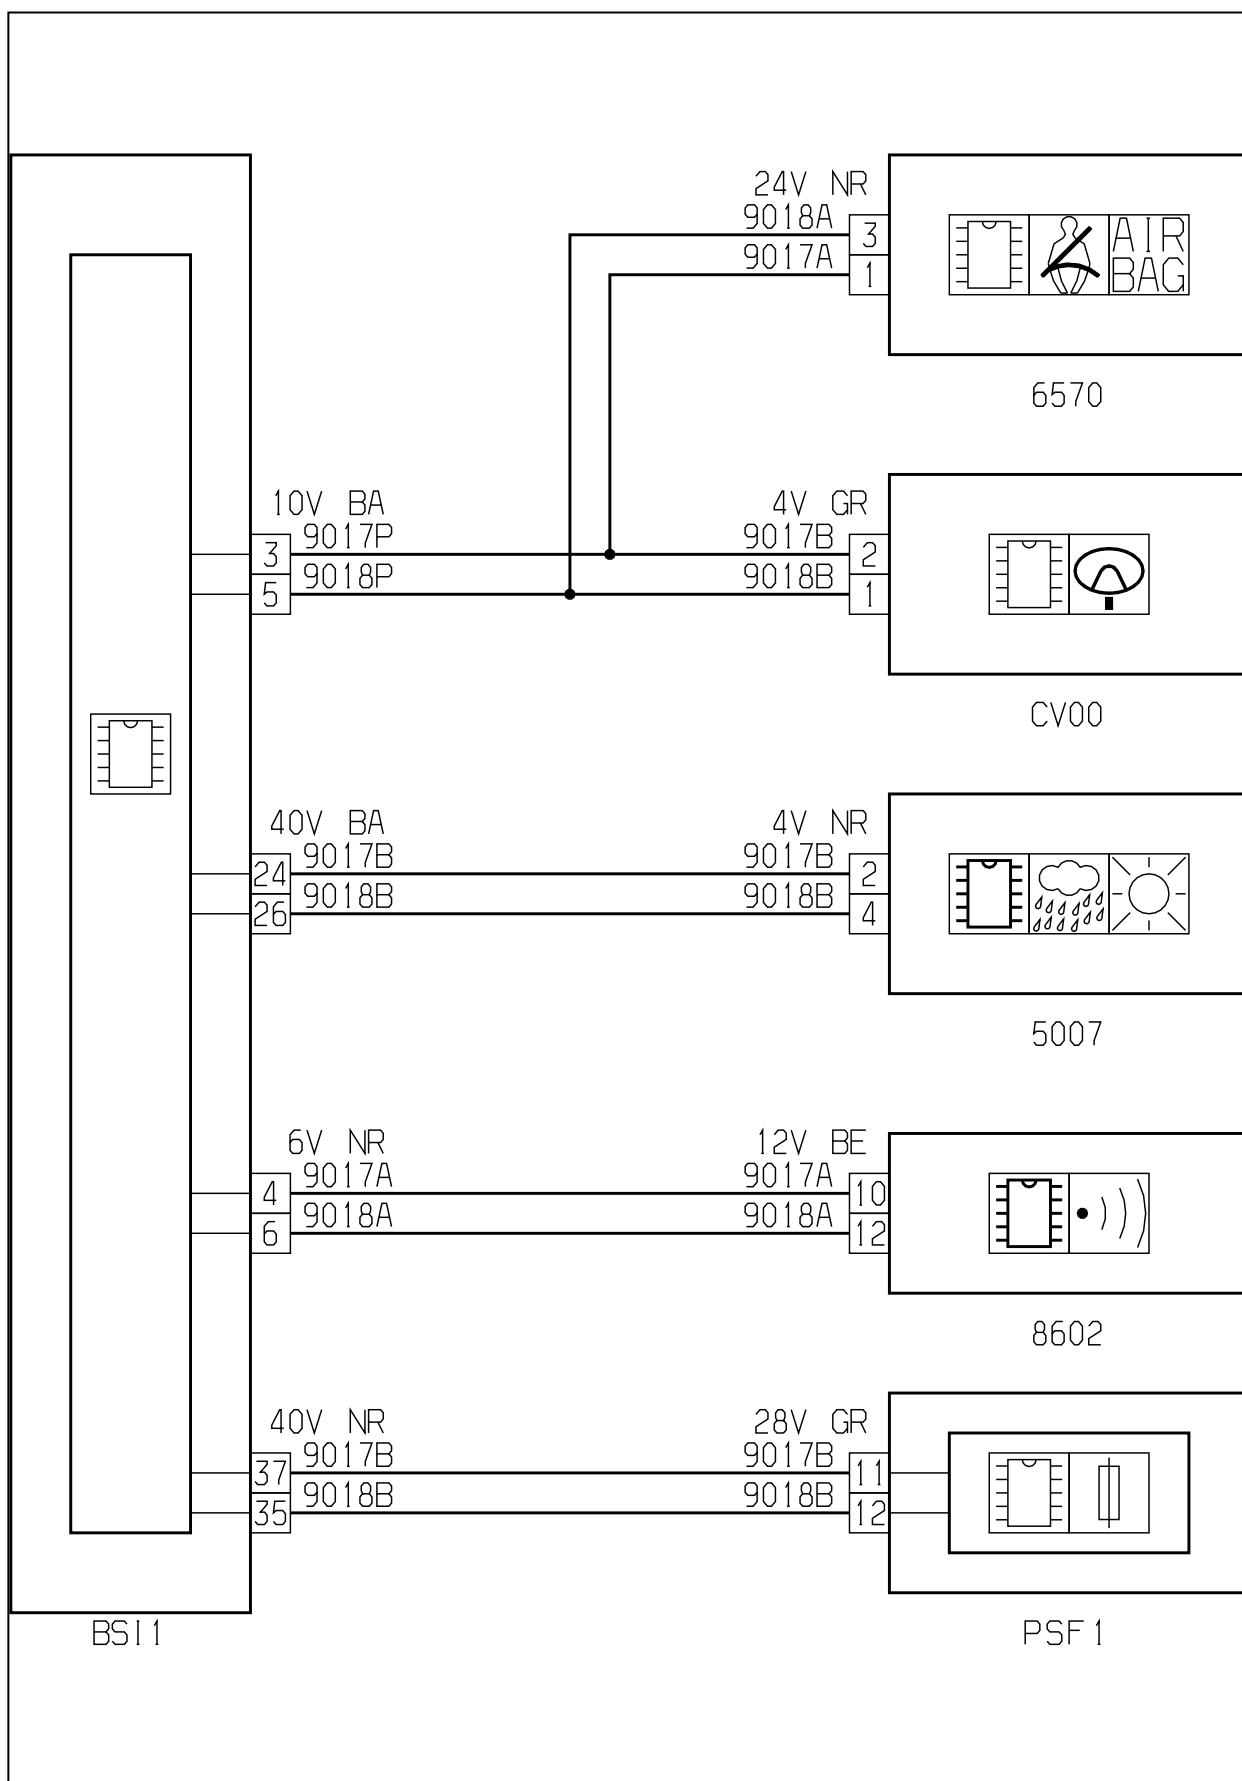

автомобиль : C4		номер VIN: VF7LCNFUF74876458 / OPR : 11546	
область	Общие сведения (характеристики)	функция	объединенная мультиплексная сеть CAN CAR
составные части			
D3BQ9SP0		ВНУТРЕННИЕ СОЕДИНЕНИЯ - СЕТЬ CAN - КУЗОВ	