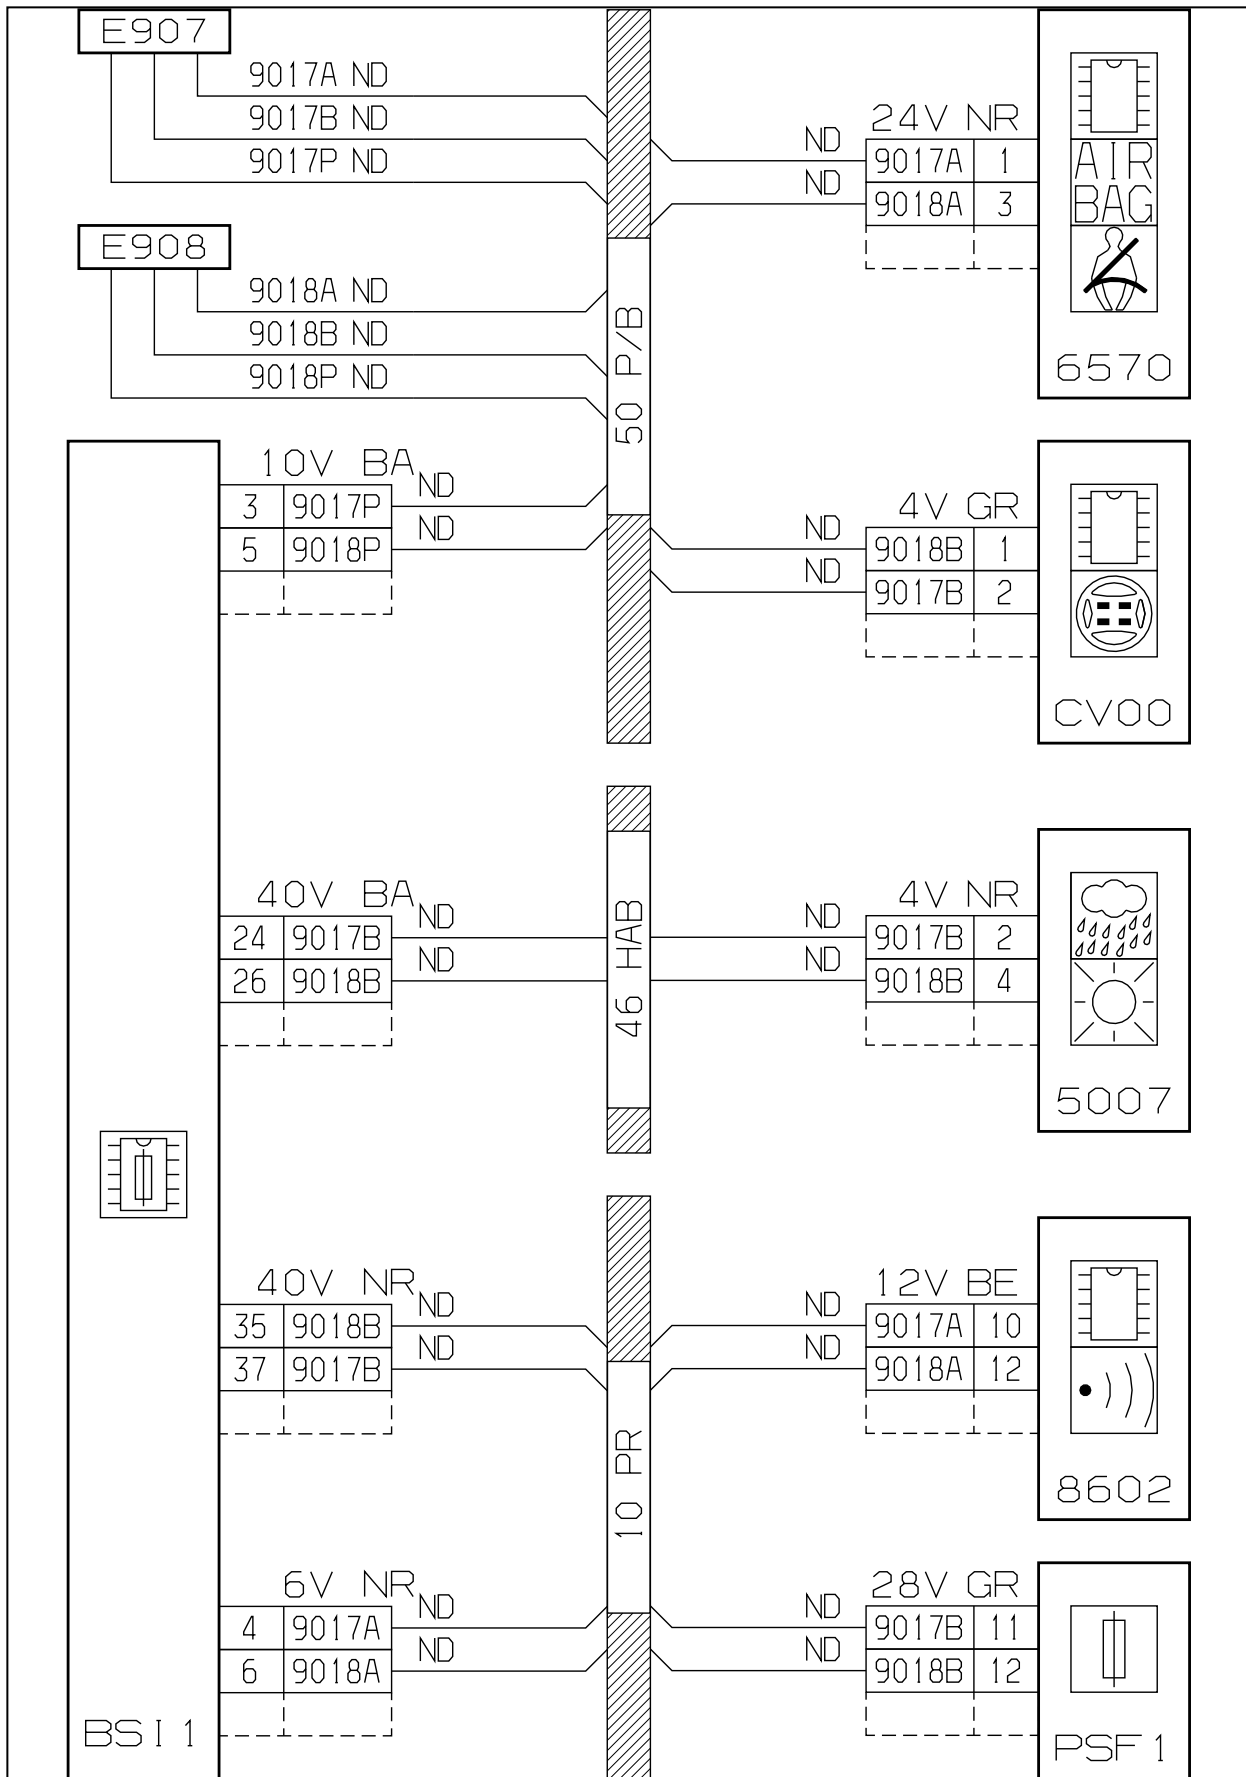

Рис. d3ap41np

собственность PSA Peugeot Citroen

15/09/2022