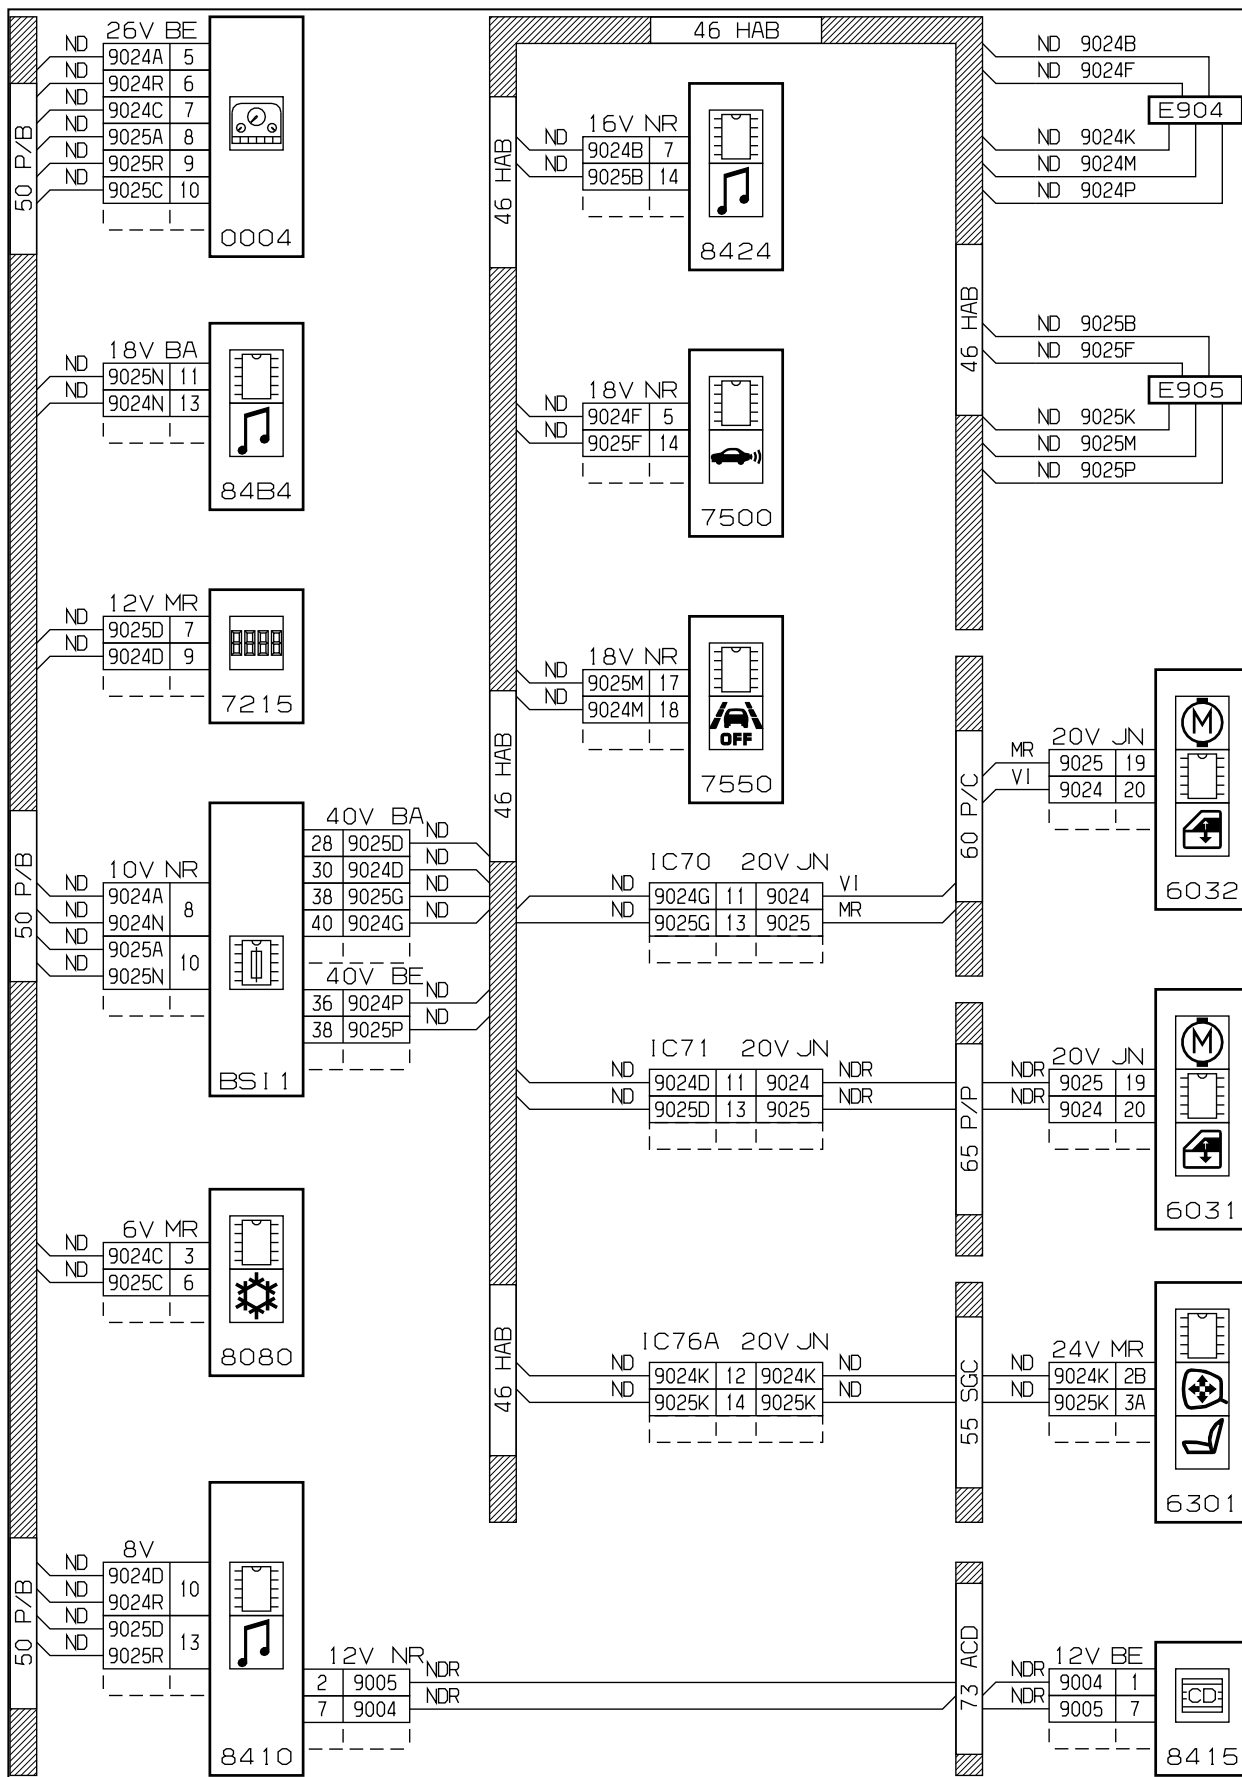

Рис. d3ap42ap

собственность PSA Peugeot Citroen

15/09/2022