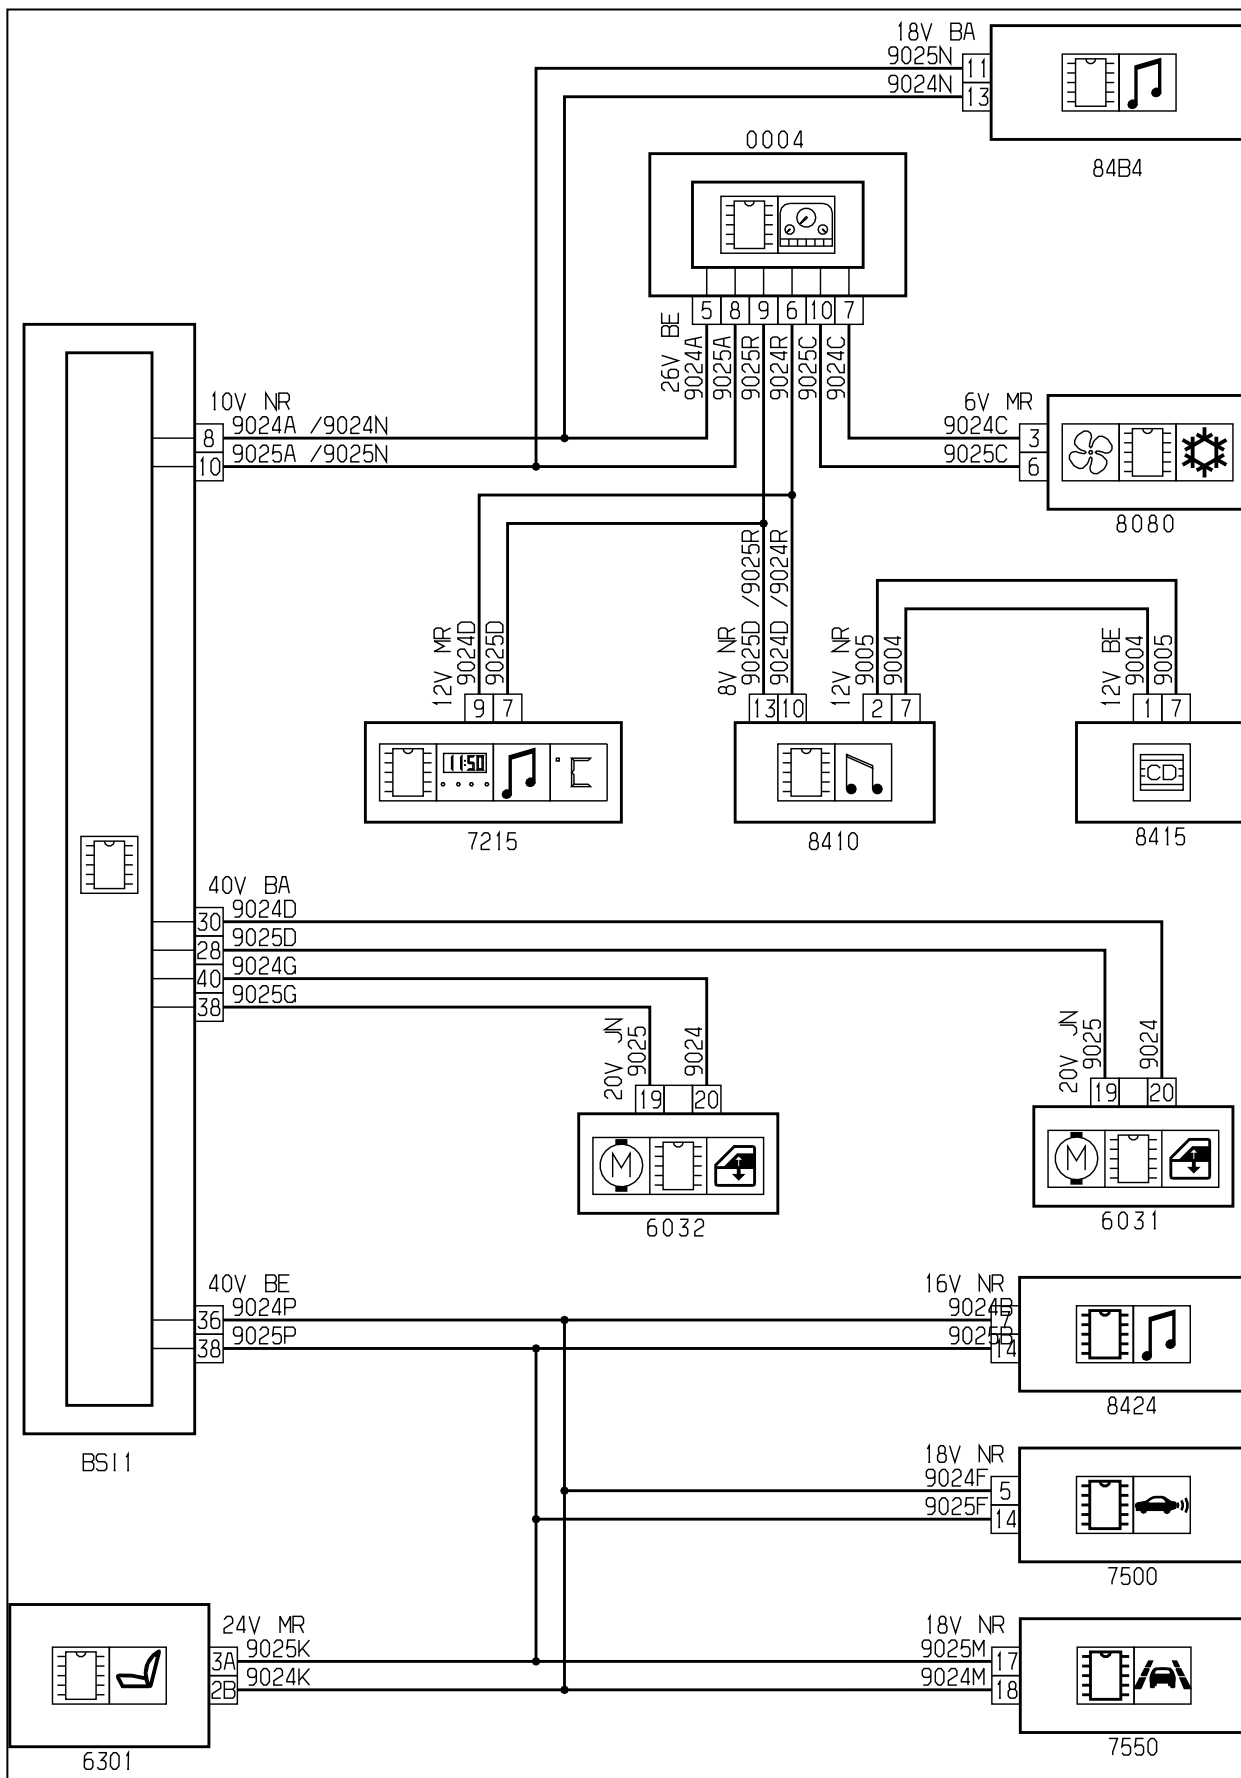

автомобиль : С4		номер VIN: VF7LCNFUF74876458 / OPR : 11546	
область	Общие сведения (характеристики)	функция	объединение в мультиплексную сеть CAN CONF
составные части			
D3BQ9TR0		ВНУТРЕННИЕ СОЕДИНЕНИЯ - СЕТЬ CAN - КОМФОРТ - АВТОМАГНИТОЛА	