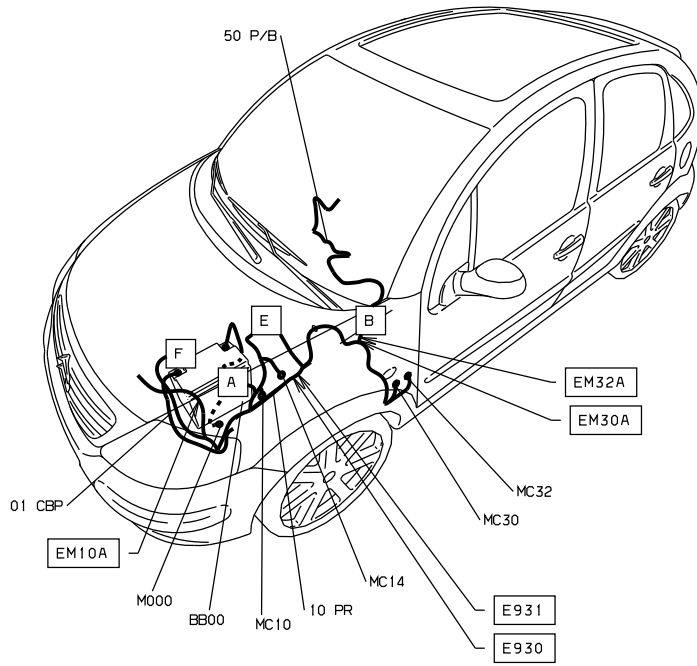

null

D3ARJET I

собственность PSA Peugeot Citroen

03/09/2022