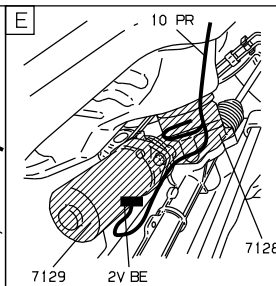

null

D3ARJET I

собственность PSA Peugeot Citroen

03/09/2022