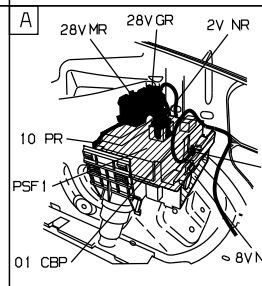

null

D3ARJET I

собственность PSA Peugeot Citroen

03/09/2022