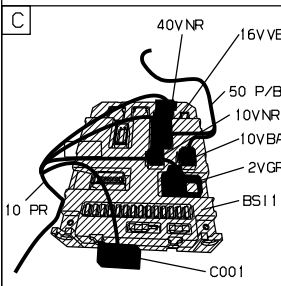

null

D3ARJET I

собственность PSA Peugeot Citroen

03/09/2022