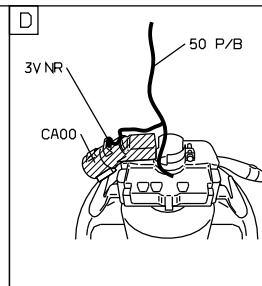

null

D3ARJET I

собственность PSA Peugeot Citroen

03/09/2022