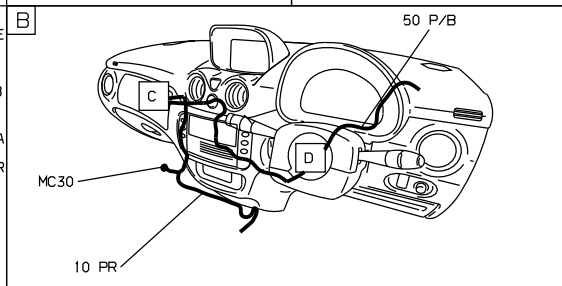

null

D3ARJET I

собственность PSA Peugeot Citroen

03/09/2022