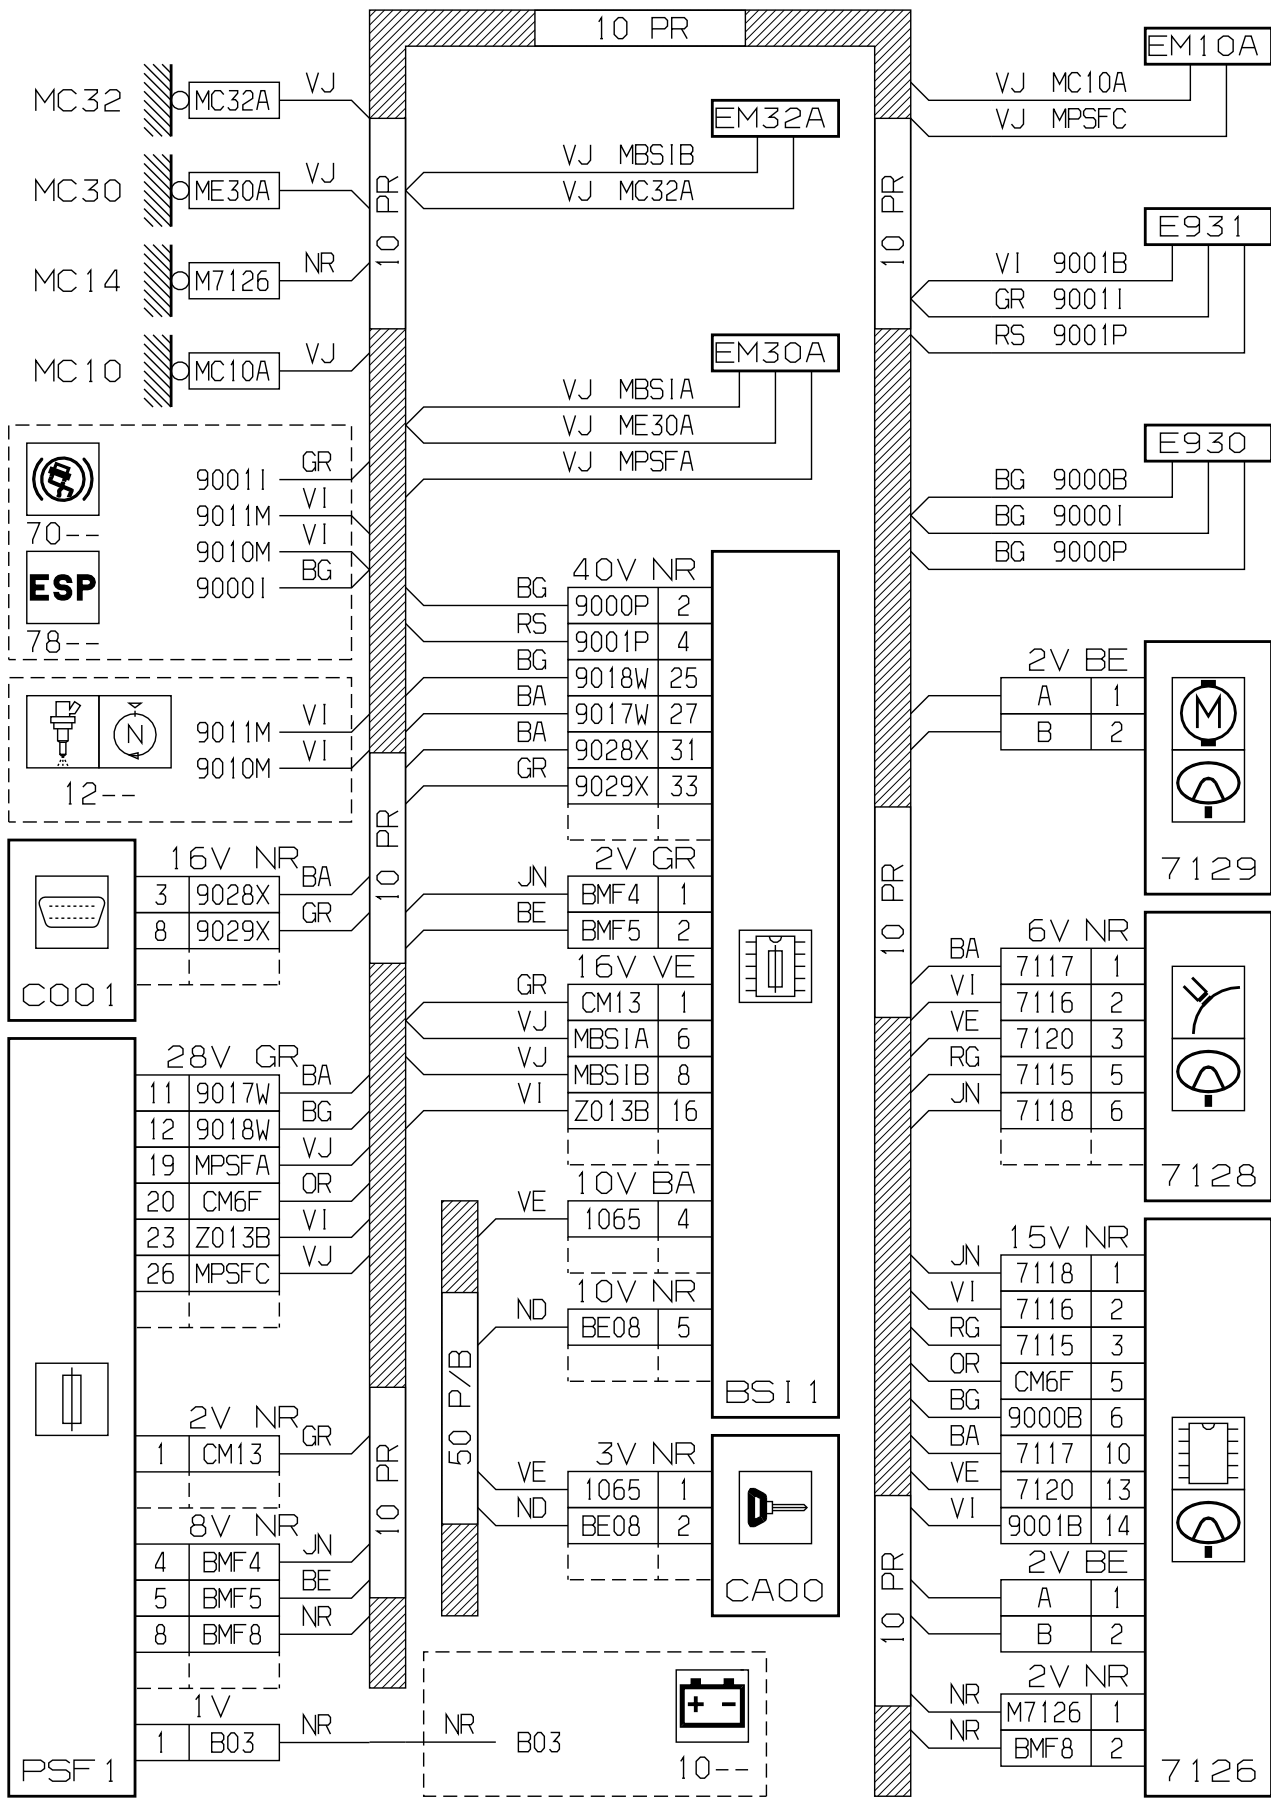

автомобиль : C3 II		номер VIN: VF7FCKFVC28851027 / OPR : 11036	
область	система помощи при вождении	функция	усилитель рулевого управления
составные части			

принцип

D3ARJETR

прокладка трубопроводов (кабелей, тросов)