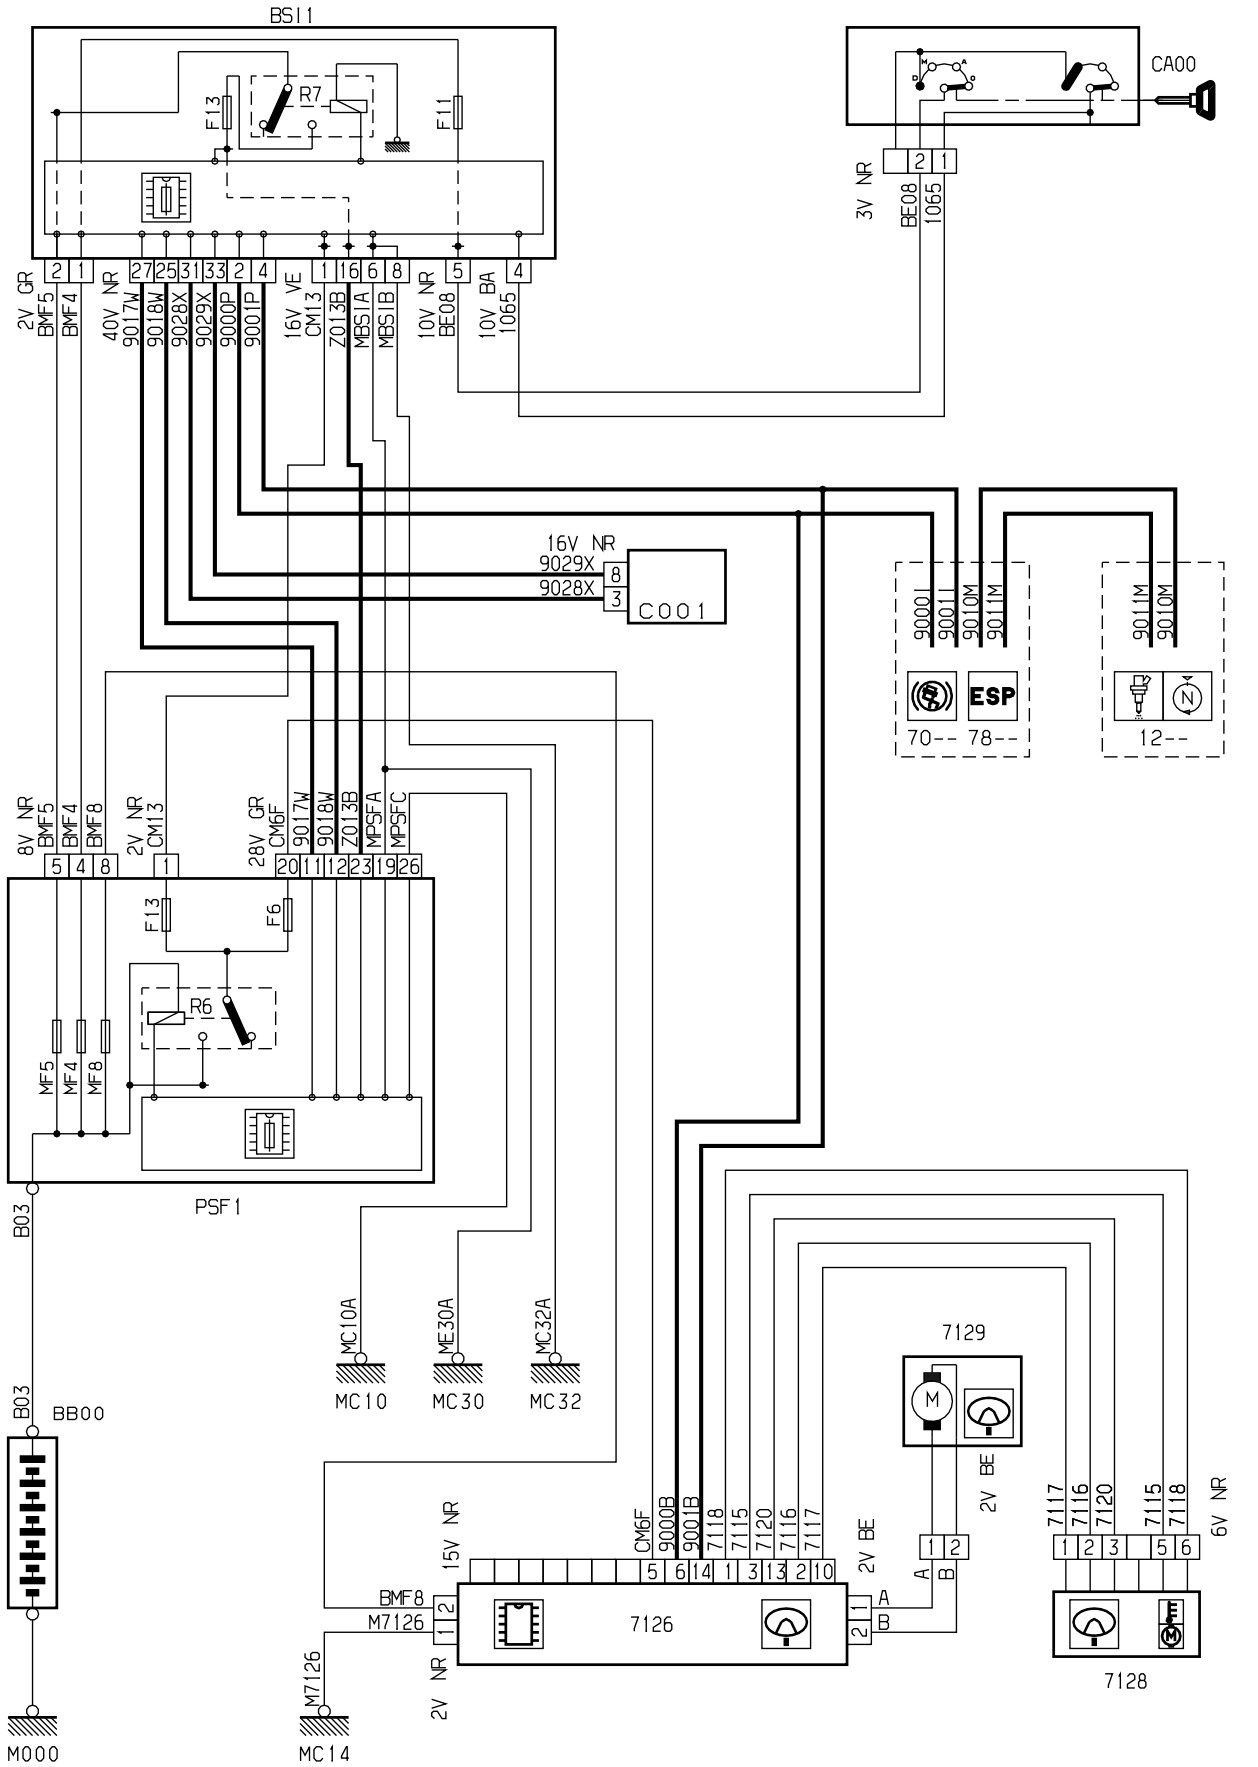

автомобиль : C3 II		номер VIN: VF7FCKFVC28851027 / OPR : 11036	
область	система помощи при вождении	функция	усилитель рулевого управления
составные части			

принцип

D3ARJETR

прокладка трубопроводов (кабелей, тросов)