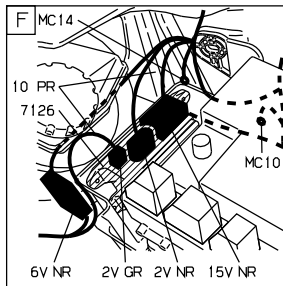

null

D3ARJET I

собственность PSA Peugeot Citroen

03/09/2022