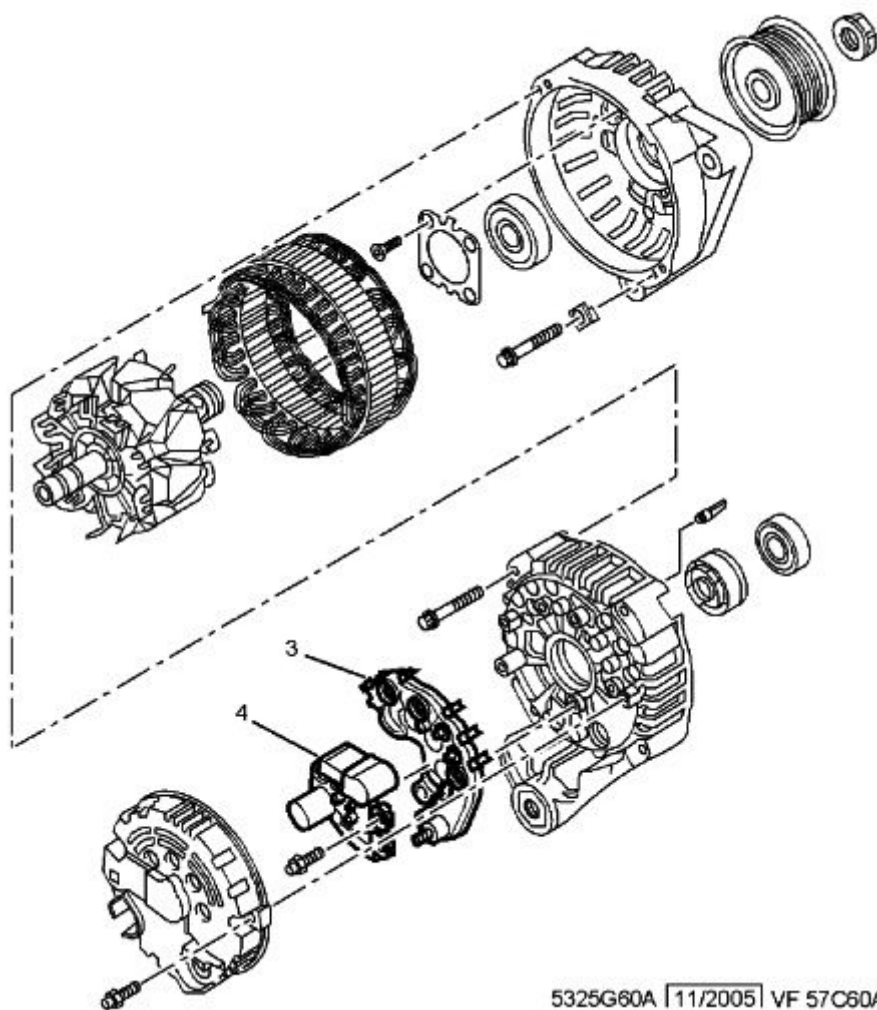

22.10.11 532560D ДЕТАЛЬ ГЕНЕРАТОРА

VALEO(ALTERNAT) TG 15 C 028

5325G60A | 11/2005 | VF 57C60A

| | | | | |
|----|---------|-------|----|-----------------------------|
| 03 | 5744 H5 | REACH | 01 | БЛОК ВЫПРЯМИТЕЛЯ ГЕНЕРАТОРА |
| 04 | 5761 C8 | REACH | 01 | РЕГУЛЯТОР ГЕНЕРАТОРА |